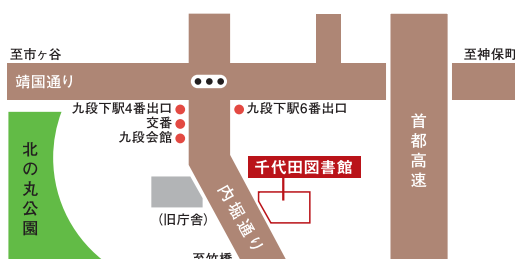

さあ、図書館にいこう。

千代田区立千代田図書館

〒102-8688 東京都千代田区九段南1-2-1 千代田区役所9・10F
TEL:03-5211-4289・4290

http://www.library.chiyoda.tokyo.jp http://mobile.library.chiyoda.tokyo.jp

アクセス 東京メトロ東西線・半蔵門線・都営新宿線「九段下」駅下車4番または6番出口から徒歩5分