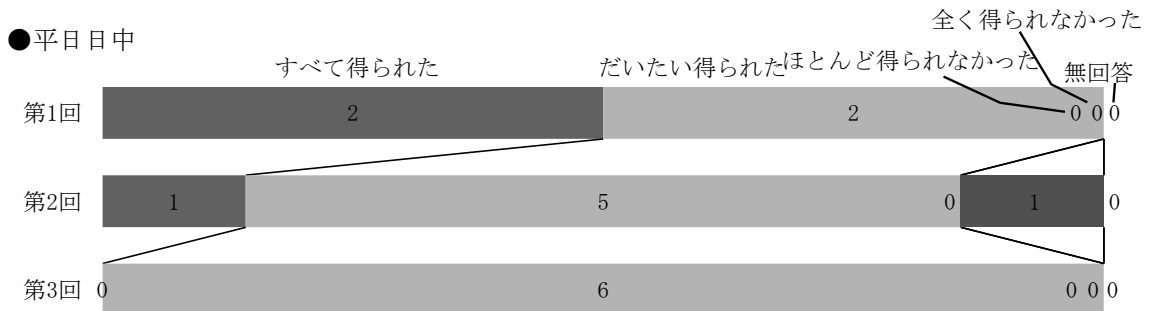

●平日日中

●平日夜間

●週末日中

(21) (20)利用したことがある→) ほしい情報は得られたか (単数回答)

	平日日中			平日夜間			週末日中			計
	第1回	第2回	第3回	第1回	第2回	第3回	第1回	第2回	第3回	
すべて得られた	2	1	0	0	0	0	0	1	0	4
だいたい得られた	2	5	6	0	1	0	1	5	2	22
ほとんど得られなかった	0	0	0	0	0	0	0	0	0	0
全く得られなかった	0	1	0	0	0	0	0	0	0	1
無回答	0	0	0	0	0	0	0	0	0	0