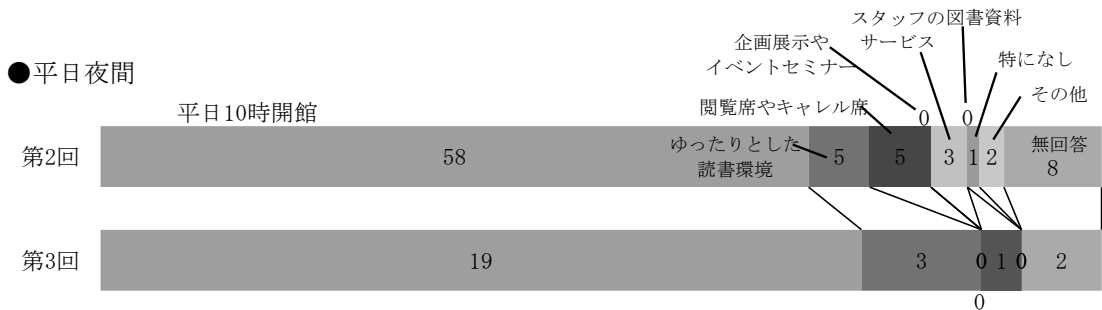

●平日日中

●平日夜間

●週末日中

(4)-第2・3回 千代田図書館で気に入っている点 (単数回答)

	平日日中			平日夜間			週末日中			計
	第1回	第2回	第3回	第1回	第2回	第3回	第1回	第2回	第3回	
平日夜10時開館	—	41	28	—	58	19	—	29	36	211
ゆったりとした読書環境	—	48	29	—	5	3	—	38	25	148
閲覧席やキャレル席など	—	23	16	—	5	0	—	18	19	81
企画展示やイベントセミナー	—	0	0	—	0	0	—	0	1	1
スタッフのサービス	—	8	9	—	3	0	—	5	3	28
所蔵している図書資料	—	10	4	—	0	1	—	4	1	20
特になし	—	9	5	—	1	0	—	0	2	17
その他	—	5	4	—	2	0	—	6	2	19
無回答	—	20	6	—	8	2	—	15	0	51

(5) 来館1回あたりの平均滞在時間 (単数回答)

	平日日中			平日夜間			週末日中			計
	第1回	第2回	第3回	第1回	第2回	第3回	第1回	第2回	第3回	
30分未満	5	56	31	13	20	3	2	18	11	159
1時間	24	37	23	20	30	10	4	29	25	202
2時間	33	30	14	10	18	7	3	29	27	171
3~5時間	33	22	22	6	10	1	20	28	18	160
6時間以上	10	16	6	0	2	2	9	10	7	62
無回答	1	3	5	0	2	2	1	1	1	16