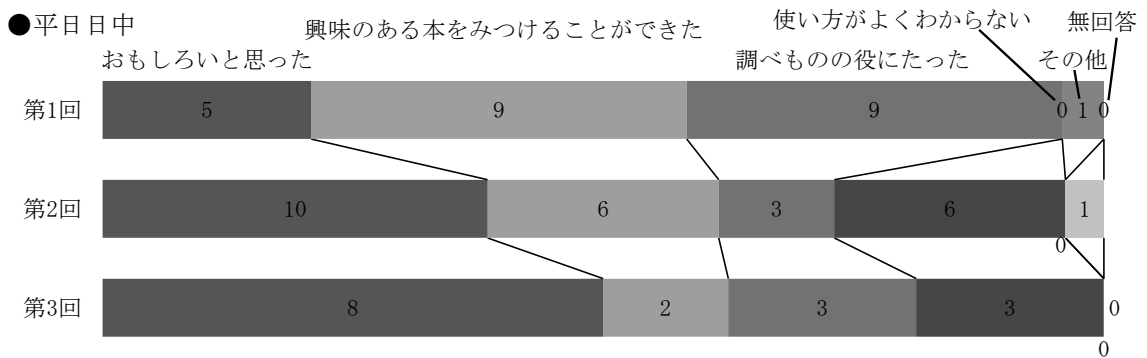

(11) (8)「利用したことがある」→新書マップコーナーを利用してどう思ったか（複数回答）

	平日日中			平日夜間			週末日中			計
	第1回	第2回	第3回	第1回	第2回	第3回	第1回	第2回	第3回	
おもしろいと思った	5	10	8	7	10	4	4	14	6	68
興味のある本が見つかった	9	6	2	1	2	3	1	5	3	32
調べものの役にたった	9	3	3	2	1	1	2	5	6	32
使い方がよくわからない	0	6	3	0	3	0	0	0	2	14
その他	1	0	0	3	1	0	1	2	1	9
無回答	0	1	0	0	0	0	0	0	0	1