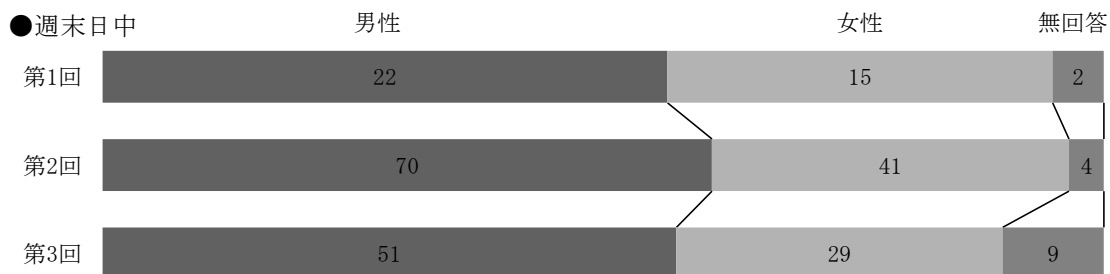

(22) 属性

	平日日中			平日夜間			週末日中			計
	第1回	第2回	第3回	第1回	第2回	第3回	第1回	第2回	第3回	
男性	57	90	76	24	38	12	22	70	51	440
女性	43	66	18	21	37	10	15	41	29	280
無回答	6	8	7	4	7	3	2	4	9	50