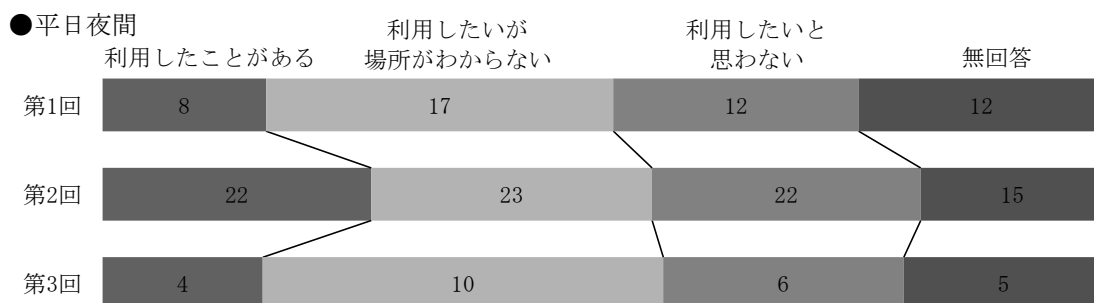

平日日中			平日夜間			週末日中			計
	第1回	第2回	第3回	第1回	第2回	第3回	第1回	第2回	第3回	
利用したことがある	19	31	27	8	22	4	9	24	15	159
利用したいが場所がわからない	33	56	24	17	23	10	8	30	29	230
利用したいと思わない	30	41	34	12	22	6	17	37	27	226
無回答	24	36	16	12	15	5	5	24	18	155