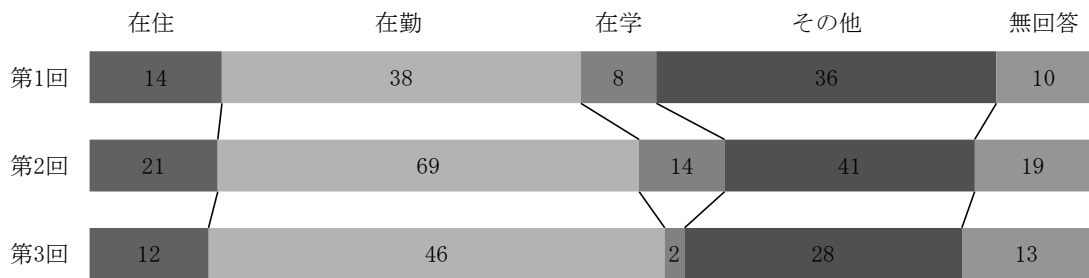

(23) 属性

	平日日中			平日夜間			週末日中			計
	第1回	第2回	第3回	第1回	第2回	第3回	第1回	第2回	第3回	
在住	14	21	12	4	6	4	16	28	29	134
在勤	38	69	46	24	46	12	5	24	22	286
在学	8	14	2	0	3	0	4	16	1	48
その他	36	41	28	16	20	6	9	37	28	221
無回答	10	19	13	5	7	3	5	10	9	81

●平日日中