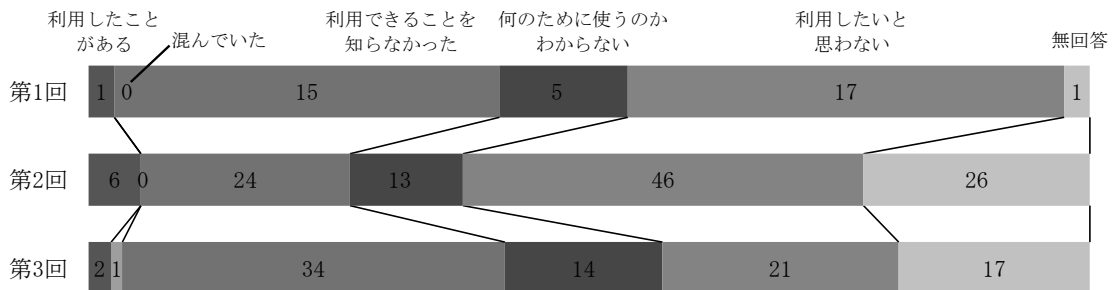

(20) 千代田図書館での商用データベースの利用について (単数回答)

	平日日中			平日夜間			週末日中			計
	第1回	第2回	第3回	第1回	第2回	第3回	第1回	第2回	第3回	
利用したことがある	2	7	6	0	1	0	1	6	2	25
混んでいて利用できなかった	2	3	3	0	0	1	0	0	1	10
利用できることを知らなかった	45	61	29	15	36	11	15	24	34	270
何のために使うのかわからない	18	21	15	11	10	5	5	13	14	112
利用したいと思わない	20	40	29	10	19	5	17	46	21	207
無回答	19	32	19	13	16	3	1	26	17	146

●平日日中

●平日夜間

●週末日中