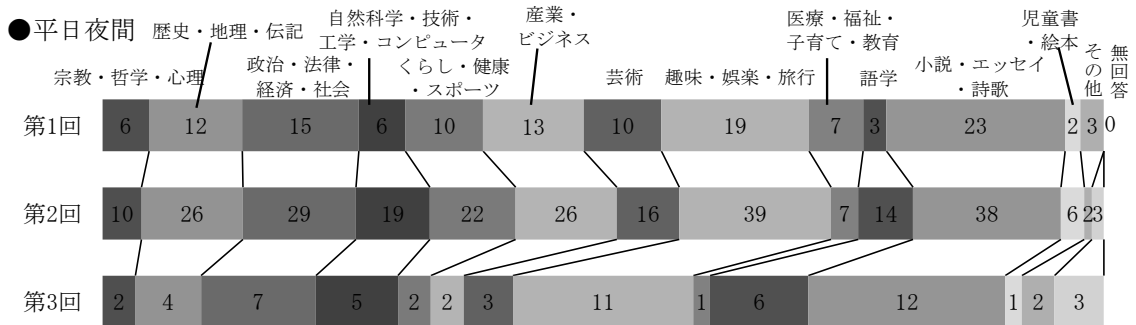

(8) 一般的に図書館を利用する時の資料のジャンル (複数回答)

	平日日中			平日夜間			週末日中			計
	第1回	第2回	第3回	第1回	第2回	第3回	第1回	第2回	第3回	
宗教・哲学・心理	19	25	17	6	10	2	6	13	11	109
歴史・地理・伝記	34	47	32	12	26	4	7	37	19	218
政治・法律・経済・社会	29	43	33	15	29	7	12	32	33	233
自然科学・技術・工学・コンピュータ	17	22	26	6	19	5	8	18	20	141
くらし(衣食住)・健康・スポーツ	30	25	17	10	22	2	8	21	26	161
産業・ビジネス	23	31	24	13	26	2	10	20	29	178
芸術	18	19	18	10	16	3	7	11	14	116
趣味・娯楽・旅行	47	61	41	19	39	11	14	39	39	310
医療・福祉・子育て・教育	15	27	9	7	7	1	1	16	13	96
語学	18	16	7	3	14	6	6	7	19	96
小説・エッセイ・詩歌	44	81	33	23	38	12	17	41	28	317
児童書・絵本	7	22	6	2	6	1	2	10	13	69
その他	8	6	4	3	2	2	3	7	4	39
無回答	0	4	8	0	3	3	0	4	5	27