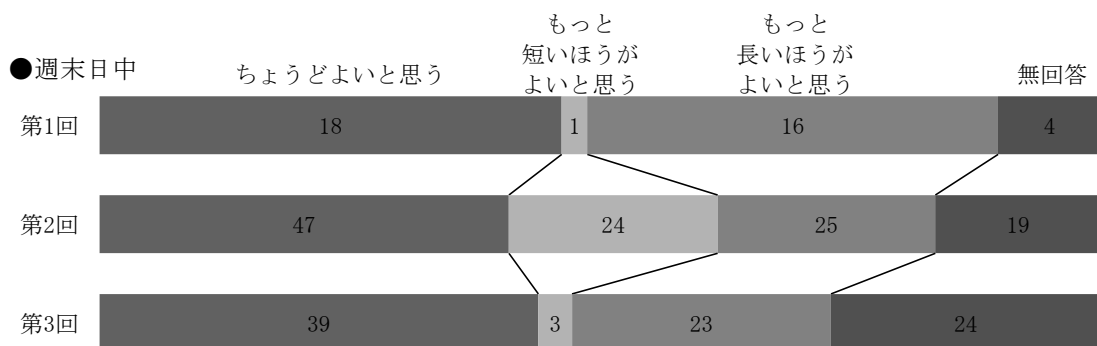

(10) 新書マップコーナーについて (単数回答)

	平日日中			平日夜間			週末日中			計
	第1回	第2回	第3回	第1回	第2回	第3回	第1回	第2回	第3回	
利用したことがある	19	20	13	10	15	6	7	21	14	125
使い方がわからないので利用したことがない	58	97	58	28	50	14	19	61	46	431
利用しようと思わない	18	26	17	5	10	1	10	16	10	113
無回答	11	21	13	6	7	4	3	17	19	101

(11) (8)「利用したことがある」→新書マップコーナーを利用してどう思ったか（複数回答）

	平日日中			平日夜間			週末日中			計
	第1回	第2回	第3回	第1回	第2回	第3回	第1回	第2回	第3回	
おもしろいと思った	5	10	8	7	10	4	4	14	6	68
興味のある本が見つかった	9	6	2	1	2	3	1	5	3	32
調べものの役にたった	9	3	3	2	1	1	2	5	6	32
使い方がよくわからない	0	6	3	0	3	0	0	0	2	14
その他	1	0	0	3	1	0	1	2	1	9
無回答	0	1	0	0	0	0	0	0	0	1

(12) キャレル席について (単数回答)

	平日日中			平日夜間			週末日中			計
	第1回	第2回	第3回	第1回	第2回	第3回	第1回	第2回	第3回	
利用したことがある	52	52	28	7	21	3	24	47	29	263
利用したいが混んでいる	25	59	33	24	29	9	5	24	29	237
利用したいと思わない	14	32	22	10	16	7	6	25	18	150
無回答	15	21	18	8	16	6	4	19	13	120

(13) キャレル席の利用時間について (単数回答)

	平日日中			平日夜間			週末日中			計
	第1回	第2回	第3回	第1回	第2回	第3回	第1回	第2回	第3回	
ちょうどよいと思う	58	52	58	30	21	17	18	47	39	340
もっと短いほうがよいと思う	2	59	5	1	29	0	1	24	3	124
もっと長いほうがよいと思う	28	32	12	6	16	1	16	25	23	159
無回答	18	21	26	12	16	7	4	19	24	147