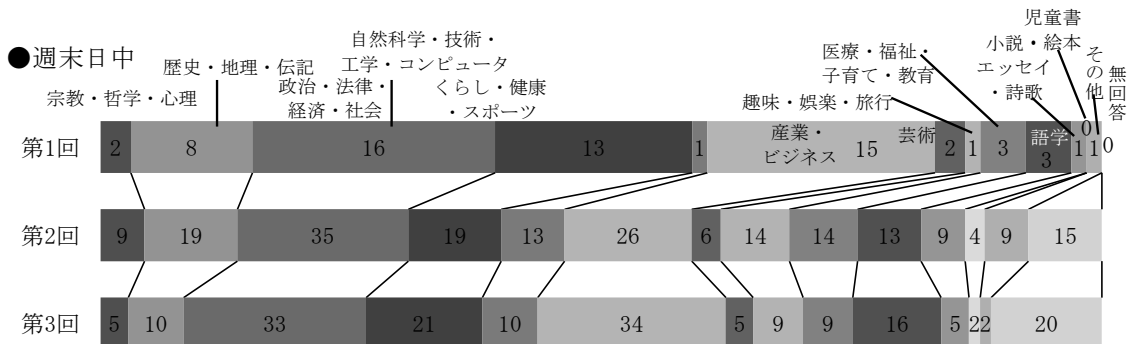

平日日中			平日夜間			週末日中			計
	第1回	第2回	第3回	第1回	第2回	第3回	第1回	第2回	第3回	
宗教・哲学・心理	11	12	8	3	2	1	2	9	5	53
歴史・地理・伝記	18	24	13	8	8	0	8	19	10	108
政治・法律・経済・社会	37	48	36	22	35	12	16	35	33	274
自然科学・技術・工学・コンピュータ	25	35	33	8	20	8	13	19	21	182
くらし（衣食住）・健康・スポーツ	11	14	1	7	7	0	1	13	10	64
産業・ビジネス	37	48	35	19	36	6	15	26	34	256
芸術	5	7	8	3	3	0	2	6	5	39
趣味・娯楽・旅行	10	13	12	5	12	1	1	14	9	77
医療・福祉・子育て・教育	12	12	2	7	7	1	3	14	9	67
語学	21	13	8	7	17	5	3	13	16	103
小説・エッセイ・詩歌	4	11	6	3	2	1	1	9	5	42
児童書・絵本	1	5	0	0	1	0	0	4	2	13
その他	4	3	3	2	2	0	1	9	2	26
無回答	0	28	15	0	11	5	0	15	20	94