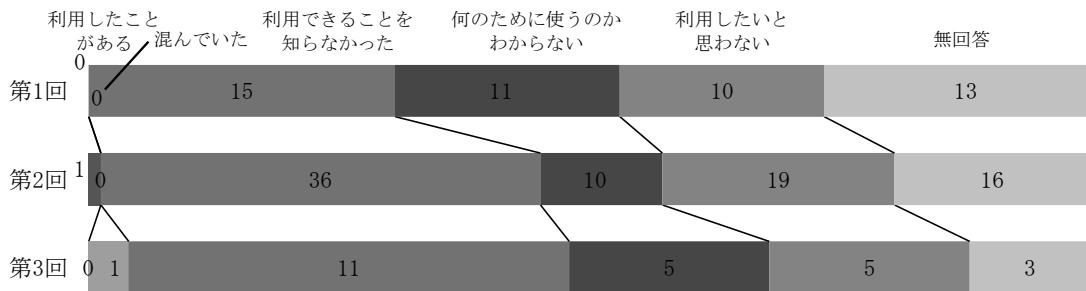

(20) 千代田図書館での商用データベースの利用について (単数回答)

	平日日中			平日夜間			週末日中			計
	第1回	第2回	第3回	第1回	第2回	第3回	第1回	第2回	第3回	
利用したことがある	2	7	6	0	1	0	1	6	2	25
混んでいて利用できなかった	2	3	3	0	0	1	0	0	1	10
利用できることを知らなかった	45	61	29	15	36	11	15	24	34	270
何のために使うのかわからない	18	21	15	11	10	5	5	13	14	112
利用したいと思わない	20	40	29	10	19	5	17	46	21	207
無回答	19	32	19	13	16	3	1	26	17	146

●平日日中

●平日夜間

●週末日中