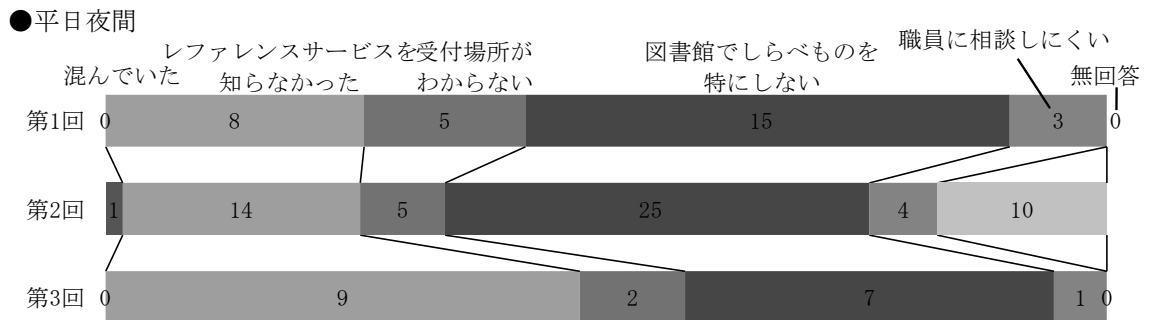

平日日中			平日夜間			週末日中			計
	第1回	第2回	第3回	第1回	第2回	第3回	第1回	第2回	第3回	
混んでいて利用できなかった	4	4	2	0	1	0	0	3	4	18
レファレンスサービスが知らなかった	27	39	21	8	14	9	10	19	24	171
受付場所がわからない	3	7	3	5	5	2	2	2	6	35
図書館でしらべものを特にしない	28	41	25	15	25	7	11	41	33	226
職員に相談しにくい	6	6	4	3	4	1	5	6	3	38
無回答	0	22	12	0	10	0	0	14	2	60