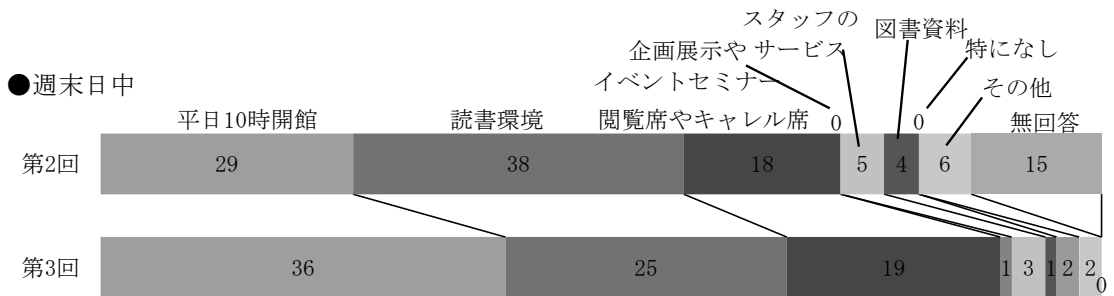

●平日日中

●平日夜間

●週末日中

(4)-第2・3回 千代田図書館で気に入っている点 (単数回答)

	平日日中			平日夜間			週末日中			計
	第1回	第2回	第3回	第1回	第2回	第3回	第1回	第2回	第3回	
平日夜10時開館	—	41	28	—	58	19	—	29	36	211
ゆったりとした読書環境	—	48	29	—	5	3	—	38	25	148
閲覧席やキャレル席など	—	23	16	—	5	0	—	18	19	81
企画展示やイベントセミナー	—	0	0	—	0	0	—	0	1	1
スタッフのサービス	—	8	9	—	3	0	—	5	3	28
所蔵している図書資料	—	10	4	—	0	1	—	4	1	20
特になし	—	9	5	—	1	0	—	0	2	17
その他	—	5	4	—	2	0	—	6	2	19
無回答	—	20	6	—	8	2	—	15	0	51

(5) 来館1回あたりの平均滞在時間 (単数回答)

	平日日中			平日夜間			週末日中			計
	第1回	第2回	第3回	第1回	第2回	第3回	第1回	第2回	第3回	
30分未満	5	56	31	13	20	3	2	18	11	159
1時間	24	37	23	20	30	10	4	29	25	202
2時間	33	30	14	10	18	7	3	29	27	171
3~5時間	33	22	22	6	10	1	20	28	18	160
6時間以上	10	16	6	0	2	2	9	10	7	62
無回答	1	3	5	0	2	2	1	1	1	16