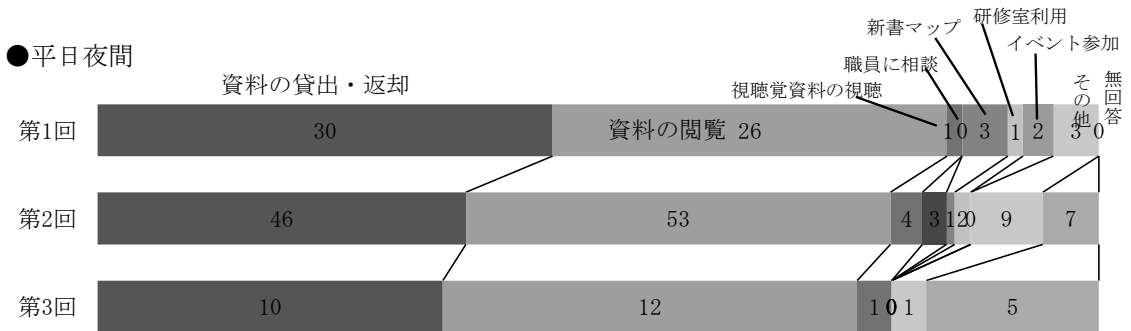

(7) ビジネスの問題解決やスキル向上を意識した時の図書館の利用目的 (複数回答)

	平日日中			平日夜間			週末日中			計
	第1回	第2回	第3回	第1回	第2回	第3回	第1回	第2回	第3回	
資料の貸出・返却	43	74	49	30	46	10	15	52	36	355
本や資料を館内で読む	69	93	64	26	53	12	25	76	56	474
視聴覚資料の視聴	3	5	4	1	4	1	0	2	6	26
職員に相談する	5	7	5	0	3	0	2	4	2	28
新書マップを利用する	7	6	7	3	1	0	3	3	7	37
研修室を利用する	3	3	1	1	2	0	2	8	1	21
イベントに参加する	1	2	1	2	0	0	0	0	0	6
その他	8	7	4	3	9	1	5	4	3	44
無回答	0	23	15	0	7	5	0	14	14	78