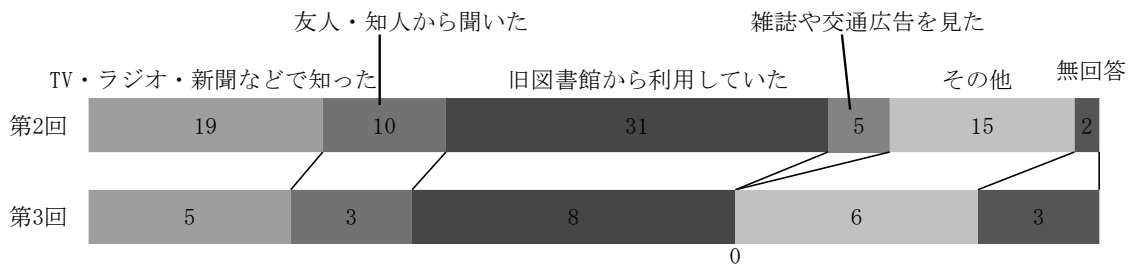

(3)-第2・3回 千代田図書館を知ったきっかけ (単数回答)

	平日日中			平日夜間			週末日中			計
	第1回	第2回	第3回	第1回	第2回	第3回	第1回	第2回	第3回	
TV・ラジオ・新聞等で知った	—	24	12	—	19	5	—	16	15	91
友人・知人から聞いた	—	30	10	—	10	3	—	31	9	93
旧図書館から利用していた	—	66	40	—	31	8	—	42	46	233
雑誌や交通広告を見た	—	6	4	—	5	0	—	5	1	21
その他	—	36	30	—	15	6	—	20	16	123
無回答	—	2	5	—	2	3	—	1	2	15

●平日日中

●平日夜間

●週末日中