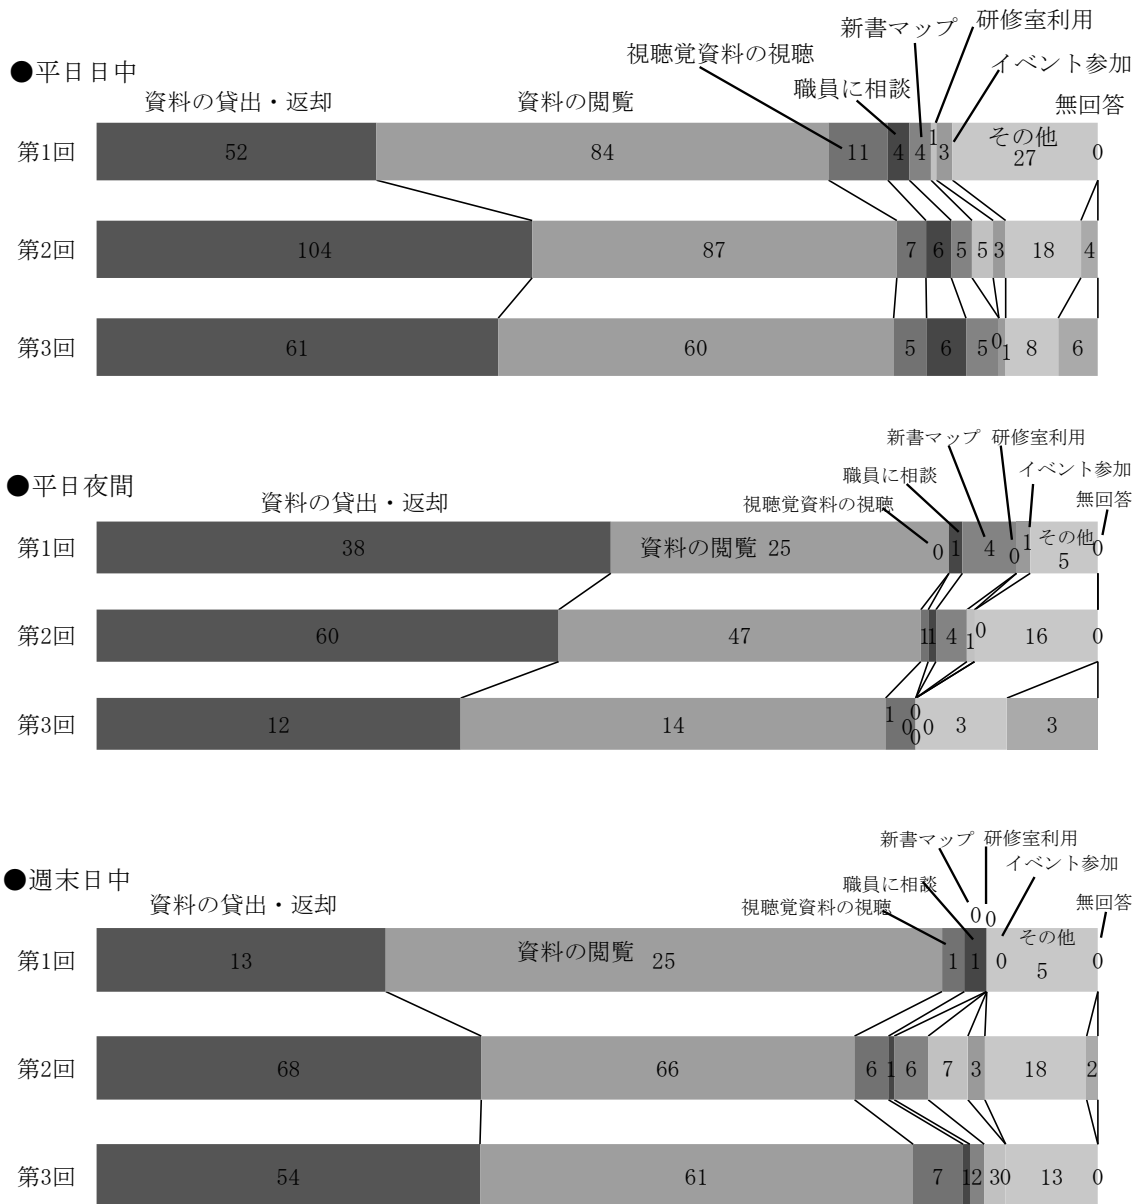

(6) 一般的な図書館の利用目的 (複数回答)

	平日日中			平日夜間			週末日中			計
	第1回	第2回	第3回	第1回	第2回	第3回	第1回	第2回	第3回	
資料の貸出・返却	52	104	61	38	60	12	13	68	54	462
本や資料を館内で読む	84	87	60	25	47	14	25	66	61	469
視聴覚資料の視聴	11	7	5	0	1	1	1	6	7	39
職員に相談する	4	6	6	1	1	0	1	1	1	21
新書マップを利用する	4	5	5	4	4	0	0	6	2	30
研修室を利用する	1	5	0	0	1	0	0	7	3	17
イベントに参加する	3	3	1	1	0	0	0	3	0	11
その他	27	18	8	5	16	3	5	18	13	113
無回答	0	4	6	0	0	3	0	2	0	15