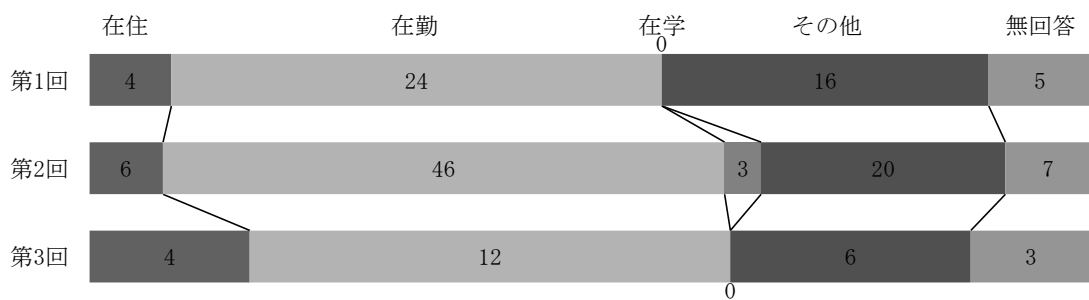

(23) 属性

	平日日中			平日夜間			週末日中			計
	第1回	第2回	第3回	第1回	第2回	第3回	第1回	第2回	第3回	
在住	14	21	12	4	6	4	16	28	29	134
在勤	38	69	46	24	46	12	5	24	22	286
在学	8	14	2	0	3	0	4	16	1	48
その他	36	41	28	16	20	6	9	37	28	221
無回答	10	19	13	5	7	3	5	10	9	81

●平日日中

●平日夜間

●週末日中