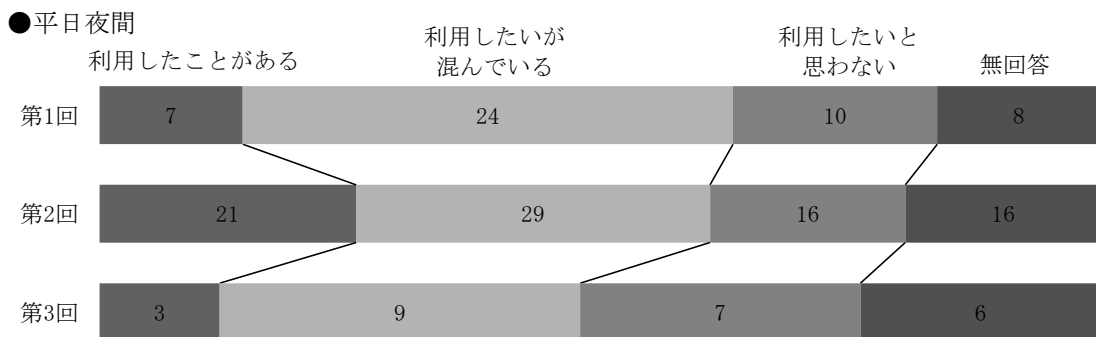

(10) 新書マップコーナーについて (単数回答)

	平日日中			平日夜間			週末日中			計
	第1回	第2回	第3回	第1回	第2回	第3回	第1回	第2回	第3回	
利用したことがある	19	20	13	10	15	6	7	21	14	125
使い方がわからないので利用したことがない	58	97	58	28	50	14	19	61	46	431
利用しようと思わない	18	26	17	5	10	1	10	16	10	113
無回答	11	21	13	6	7	4	3	17	19	101

(11) (8)「利用したことがある」→新書マップコーナーを利用してどう思ったか（複数回答）

	平日日中			平日夜間			週末日中			計
	第1回	第2回	第3回	第1回	第2回	第3回	第1回	第2回	第3回	
おもしろいと思った	5	10	8	7	10	4	4	14	6	68
興味のある本が見つかった	9	6	2	1	2	3	1	5	3	32
調べものの役にたった	9	3	3	2	1	1	2	5	6	32
使い方がよくわからない	0	6	3	0	3	0	0	0	2	14
その他	1	0	0	3	1	0	1	2	1	9
無回答	0	1	0	0	0	0	0	0	0	1

(12) キャレル席について (単数回答)

	平日日中			平日夜間			週末日中			計
	第1回	第2回	第3回	第1回	第2回	第3回	第1回	第2回	第3回	
利用したことがある	52	52	28	7	21	3	24	47	29	263
利用したいが混んでいる	25	59	33	24	29	9	5	24	29	237
利用したいと思わない	14	32	22	10	16	7	6	25	18	150
無回答	15	21	18	8	16	6	4	19	13	120