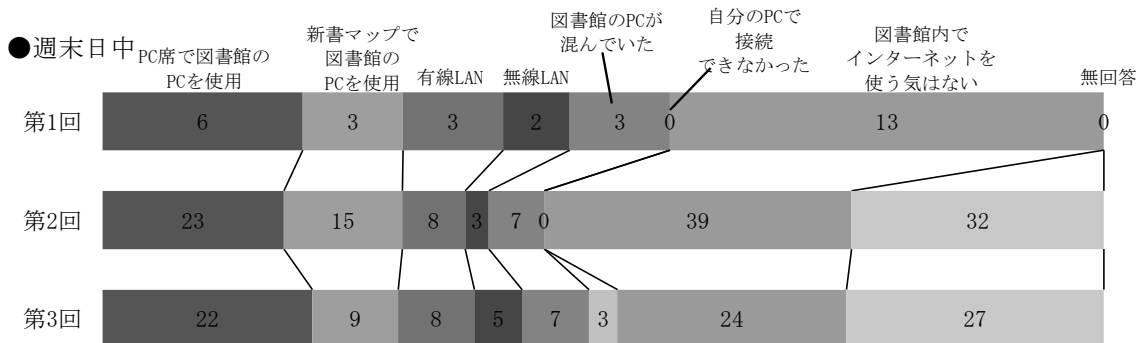

(15) 千代田図書館でのレファレンスツールの利用について（単数回答）

	平日日中			平日夜間			週末日中			計
	第1回	第2回	第3回	第1回	第2回	第3回	第1回	第2回	第3回	
PC席で、図書館のPCを使用	31	34	14	9	10	5	6	23	22	154
新書マップで図書館のPCを使用	7	17	10	7	5	4	3	15	9	77
「有線」LANを使用	8	7	9	2	3	1	3	8	8	49
「無線」LANを使用	7	5	8	1	2	3	2	3	5	36
図書館のPCが空いていなかった	13	21	12	4	5	5	3	7	7	77
自分のPCで接続できなかった	2	0	2	0	2	3	0	0	3	12
図書館内でインターネットを使う気はない	27	44	29	12	30	6	13	39	24	224
無回答	0	54	33	0	29	7	0	32	27	182