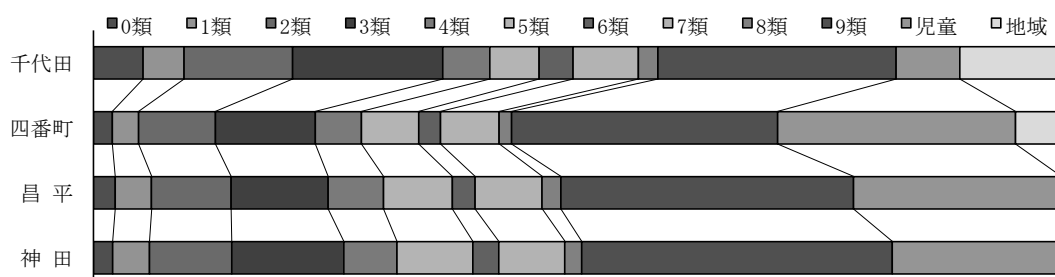

VI. 統計

◆ 所蔵資料

・過去3年間蔵書数推移 (点)

	図 書			雑 誌			視 聴 覚			合 計		
	17年度	18年度	19年度	17年度	18年度	19年度	17年度	18年度	19年度	17年度	18年度	19年度
千代田	133,599	133,561	132,887	9,904	9,556	7,933	15,399	14,545	13,510	158,902	157,662	154,330
四番町	71,845	75,960	81,426	2,879	2,965	2,858	10,146	10,249	10,824	84,870	89,174	95,108
昌平	17,864	16,718	18,127	216	274	323	2,073	2,276	2,411	20,153	19,268	20,861
神田	21,808	21,689	24,085	219	252	308	2,140	2,272	2,397	24,167	24,213	26,790
合 計	245,116	247,928	256,525	13,218	13,047	11,422	29,758	29,342	29,142	288,092	290,317	297,089

・図書蔵書数内訳 (冊)

	0 類 総記	1 類 哲学	2 類 歴史	3 類 社会	4 類 自然	5 類 工学	6 類 産業	7 類 芸術	8 類 言語	9 類 文学	児童	地域	合 計
千代田	6,776	5,607	14,873	20,549	6,452	6,733	4,678	8,939	2,677	32,598	8,712	14,293	132,887
四番町	1,590	2,195	6,437	8,387	3,868	4,813	1,816	4,932	1,036	22,324	19,955	4,073	81,426
昌平	407	678	1,484	1,815	1,035	1,282	428	1,249	351	5,466	3,880	52	18,127
神田	476	911	2,046	2,778	1,317	1,883	648	1,637	421	7,705	4,188	75	24,085
合 計	9,249	9,391	24,840	33,529	12,672	14,711	7,570	16,757	4,485	68,093	36,735	18,493	256,525

※ 内田文庫含まず

・蔵書構成比 (%)

	0 類 総記	1 類 哲学	2 類 歴史	3 類 社会	4 類 自然	5 類 工学	6 類 産業	7 類 芸術	8 類 言語	9 類 文学	児童	地域	合 計
千代田	5.10	4.22	11.19	15.46	4.86	5.07	3.52	6.73	2.01	24.53	6.56	10.76	100.00
四番町	1.95	2.70	7.91	10.30	4.75	5.91	2.23	6.06	1.27	27.42	24.51	5.00	100.00
昌平	2.25	3.74	8.19	10.01	5.71	7.07	2.36	6.89	1.94	30.15	21.40	0.29	100.00
神田	1.98	3.78	8.49	11.53	5.47	7.82	2.69	6.80	1.75	31.99	17.39	0.31	100.00
合 計	3.61	3.66	9.68	13.07	4.94	5.73	2.95	6.53	1.75	26.54	14.32	7.21	100.00