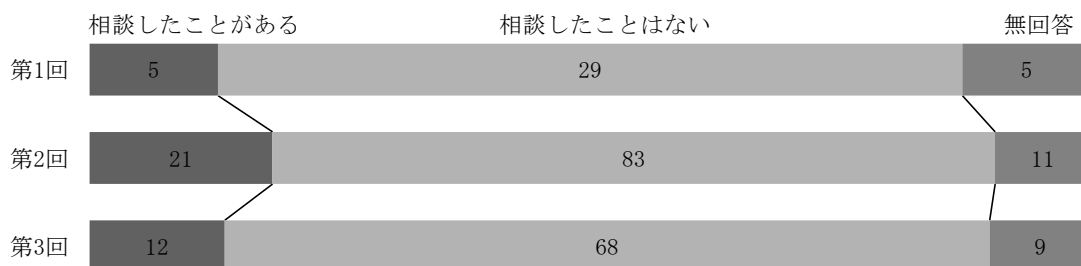

(17) 千代田図書館での職員への情報さがしの相談について (単数回答)

	平日日中			平日夜間			週末日中			計
	第1回	第2回	第3回	第1回	第2回	第3回	第1回	第2回	第3回	
相談したことがある	21	28	27	7	17	4	5	21	12	142
相談したことはない	73	116	65	33	58	17	29	83	68	542
無回答	12	20	9	9	7	4	5	11	9	86

●平日日中

●平日夜間

●週末日中