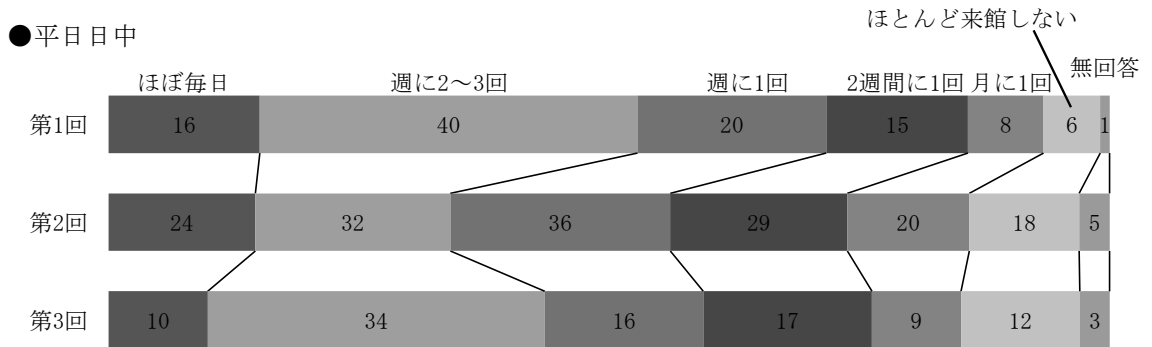

● 参考 <図書館内ご案内件数>

(件)

図書館内	問合せ内容	4月	5月	6月	7月	8月	9月	10月	11月	12月	1月	2月	3月	合計
	本・配架			651	551	621	491	551	490	458	513	556	342	5,224
	館内サービス			989	741	814	484	653	519	587	503	757	890	6,937
	展示ウォール							3	4	2	18	26	12	65
	こしょてんコーナー						4	0	0	1	15	5	1	26
	その他			42	23	26	17	9	23	21	19	91	119	390
合計		960	1,682	1,315	1,461	996	1,216	1,036	1,069	1,068	1,435	1,364	13,602	

◆見学者一覧

(1) 月別

	件数	人数
5月	91	332
6月	60	281
7月	64	309
8月	53	281
9月	29	148
10月	51	299
11月	46	227
12月	19	91
1月	26	74
2月	35	181
3月	24	75
合計	498	2,298

(2) 目的別

目的	件数	人数
全般	475	2,129
指定管理	4	18
児童・学校支援	1	9
Web図書館	3	6
新書マップ	2	6
特色あるサービス	4	28
コンシェルジュ	1	1
その他	8	101
合計	498	2,298

◆アンケート

(1) 来館頻度 (単数回答)

	平日日中			平日夜間			週末日中			計
	第1回	第2回	第3回	第1回	第2回	第3回	第1回	第2回	第3回	
ほぼ毎日	16	24	10	2	8	3	5	14	7	89
週に2~3回	40	32	34	6	16	8	14	16	24	190
週に1回	20	36	16	11	16	2	11	21	21	154
2週間に1回	15	29	17	19	24	3	6	16	17	146
月に1回	8	20	9	7	11	6	3	31	15	110
ほとんど来館しない	6	18	12	3	5	1	0	16	5	66
無回答	1	5	3	1	2	2	0	1	0	15