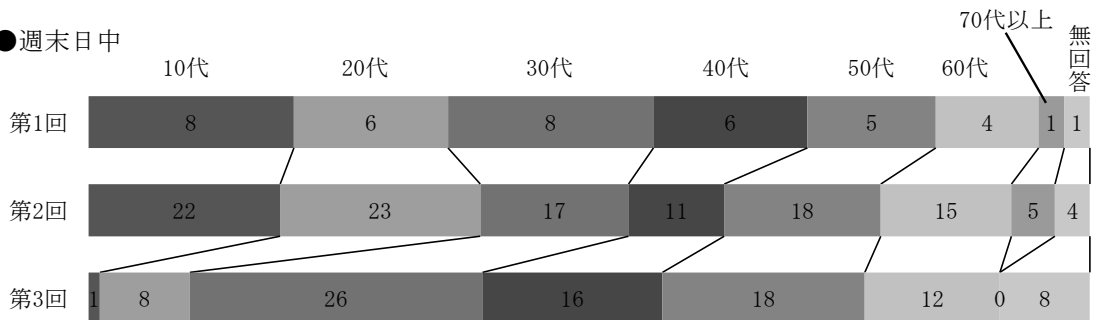

(24) 属性

	平日日中			平日夜間			週末日中			計
	第1回	第2回	第3回	第1回	第2回	第3回	第1回	第2回	第3回	
10代	10	14	1	0	2	0	8	22	1	58
20代	19	20	5	9	8	5	6	23	8	103
30代	13	35	17	13	24	6	8	17	26	159
40代	12	28	21	10	28	7	6	11	16	139
50代	23	25	31	7	11	2	5	18	18	140
60代	18	28	15	5	3	2	4	15	12	102
70代以上	8	6	3	0	1	0	1	5	0	24
無回答	3	8	8	5	5	3	1	4	8	45

●平日日中

●平日夜間

●週末日中