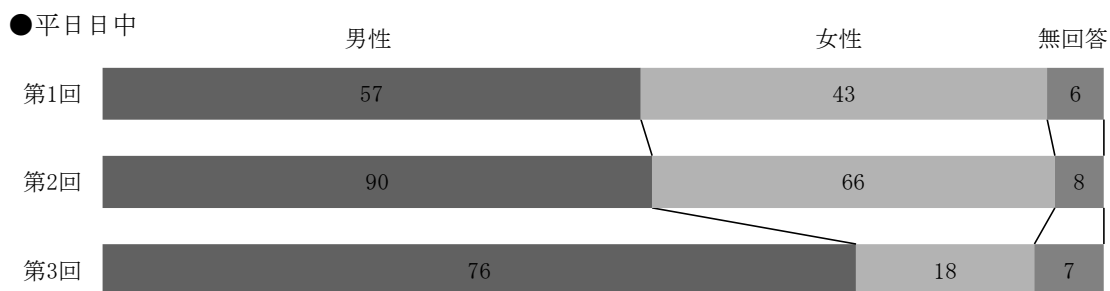

(22) 属性

	平日日中			平日夜間			週末日中			計
	第1回	第2回	第3回	第1回	第2回	第3回	第1回	第2回	第3回	
男性	57	90	76	24	38	12	22	70	51	440
女性	43	66	18	21	37	10	15	41	29	280
無回答	6	8	7	4	7	3	2	4	9	50