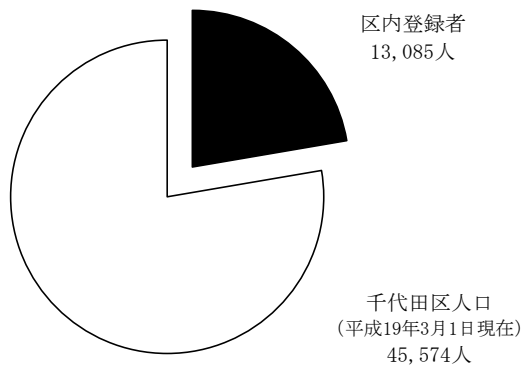

(3) 区民登録率

千代田区 合計	28.7%

◆ レファレンスサービス

- ・レファレンスサービス件数

(件)

千代田	7,415
四番町	2,231
合計	9,646

※千代田図書館は平成19年5月より、四番町図書館は平成19年8月より

◆ 予 約

(1) 予約受付件数

(件)

	図 書		雑 誌	視 聴 覚	合 計
	一 般	児 童			
千代田	28,025	2,476	2,535	6,478	39,514
四番町	17,681	2,334	2,043	4,195	26,253
昌平	6,061	900	1,161	2,228	10,350
神田	18,764	1,433	1,503	6,268	27,968
合計	70,531	7,143	7,242	19,169	104,085

(2) 相互貸借件数

(件)

区外からの 借 用	区外への 貸 出
2,793	1,284

※四番町図書館、まちかど図書館含む