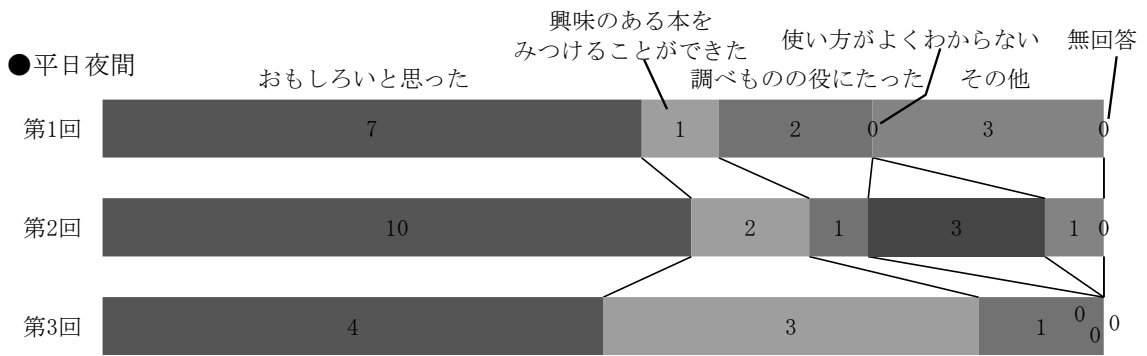

(11) (8)「利用したことがある」→新書マップコーナーを利用してどう思ったか（複数回答）

	平日日中			平日夜間			週末日中			計
	第1回	第2回	第3回	第1回	第2回	第3回	第1回	第2回	第3回	
おもしろいと思った	5	10	8	7	10	4	4	14	6	68
興味のある本が見つかった	9	6	2	1	2	3	1	5	3	32
調べものの役にたった	9	3	3	2	1	1	2	5	6	32
使い方がよくわからない	0	6	3	0	3	0	0	0	2	14
その他	1	0	0	3	1	0	1	2	1	9
無回答	0	1	0	0	0	0	0	0	0	1