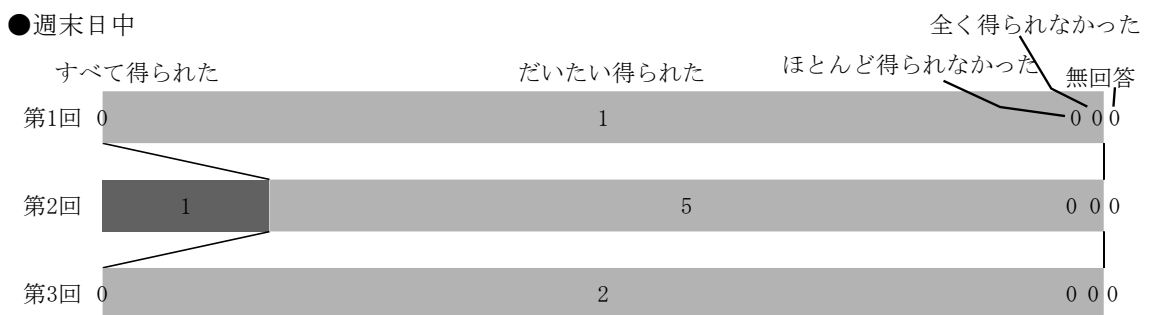

(21) (20)利用したことがある→) ほしい情報は得られたか (単数回答)

	平日日中			平日夜間			週末日中			計
	第1回	第2回	第3回	第1回	第2回	第3回	第1回	第2回	第3回	
すべて得られた	2	1	0	0	0	0	0	1	0	4
だいたい得られた	2	5	6	0	1	0	1	5	2	22
ほとんど得られなかった	0	0	0	0	0	0	0	0	0	0
全く得られなかった	0	1	0	0	0	0	0	0	0	1
無回答	0	0	0	0	0	0	0	0	0	0

●平日夜間
(グラフなし)