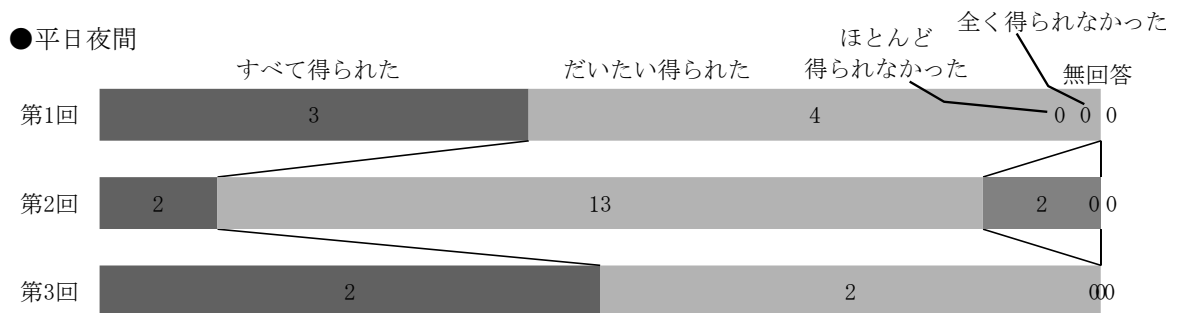

(18) (17)相談をしたことがある→) 職員の手伝いにより、知りたい情報が得られたか (単数回答)

	平日日中			平日夜間			週末日中			計
	第1回	第2回	第3回	第1回	第2回	第3回	第1回	第2回	第3回	
すべて得られた	10	13	6	3	2	2	1	5	1	43
だいたい得られた	15	13	20	4	13	2	3	13	10	93
ほとんど得られなかった	1	2	0	0	2	0	0	2	0	7
全く得られなかった	0	0	1	0	0	0	1	1	0	3
無回答	0	0	0	0	0	0	0	0	1	1