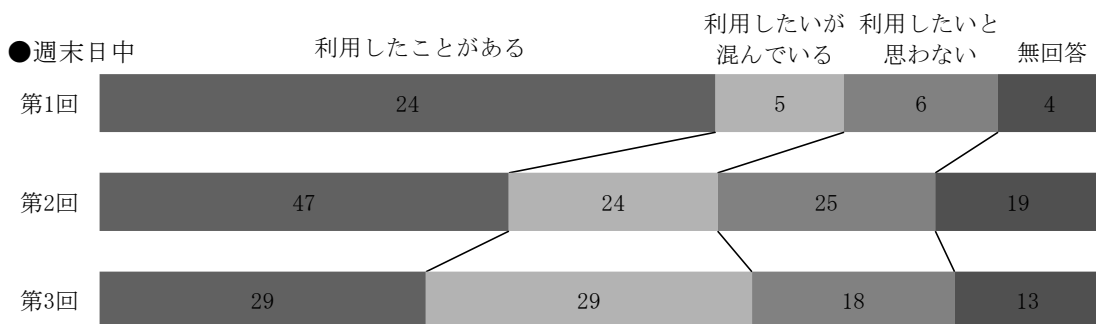

(10) 新書マップコーナーについて (単数回答)

	平日日中			平日夜間			週末日中			計
	第1回	第2回	第3回	第1回	第2回	第3回	第1回	第2回	第3回	
利用したことがある	19	20	13	10	15	6	7	21	14	125
使い方がわからないので利用したことがない	58	97	58	28	50	14	19	61	46	431
利用しようと思わない	18	26	17	5	10	1	10	16	10	113
無回答	11	21	13	6	7	4	3	17	19	101

(11) (8)「利用したことがある」→新書マップコーナーを利用してどう思ったか（複数回答）

	平日日中			平日夜間			週末日中			計
	第1回	第2回	第3回	第1回	第2回	第3回	第1回	第2回	第3回	
おもしろいと思った	5	10	8	7	10	4	4	14	6	68
興味のある本が見つかった	9	6	2	1	2	3	1	5	3	32
調べものの役にたった	9	3	3	2	1	1	2	5	6	32
使い方がよくわからない	0	6	3	0	3	0	0	0	2	14
その他	1	0	0	3	1	0	1	2	1	9
無回答	0	1	0	0	0	0	0	0	0	1

(12) キャレル席について (単数回答)

	平日日中			平日夜間			週末日中			計
	第1回	第2回	第3回	第1回	第2回	第3回	第1回	第2回	第3回	
利用したことがある	52	52	28	7	21	3	24	47	29	263
利用したいが混んでいる	25	59	33	24	29	9	5	24	29	237
利用したいと思わない	14	32	22	10	16	7	6	25	18	150
無回答	15	21	18	8	16	6	4	19	13	120