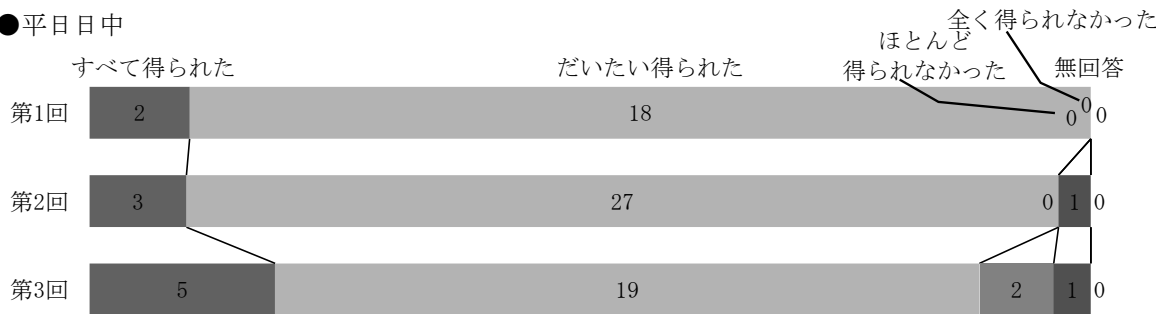

(16) (15)利用したことがある→ ほしい情報は得られたか (単数回答)

	平日日中			平日夜間			週末日中			計
	第1回	第2回	第3回	第1回	第2回	第3回	第1回	第2回	第3回	
すべて得られた	2	3	5	0	1	2	1	2	3	19
だいたい得られた	18	27	19	6	19	1	6	20	12	128
ほとんど得られなかった	0	0	2	2	2	1	1	1	0	9
全く得られなかった	0	1	1	0	0	0	0	1	0	3
無回答	0	0	0	0	0	0	0	0	0	0

●平日日中