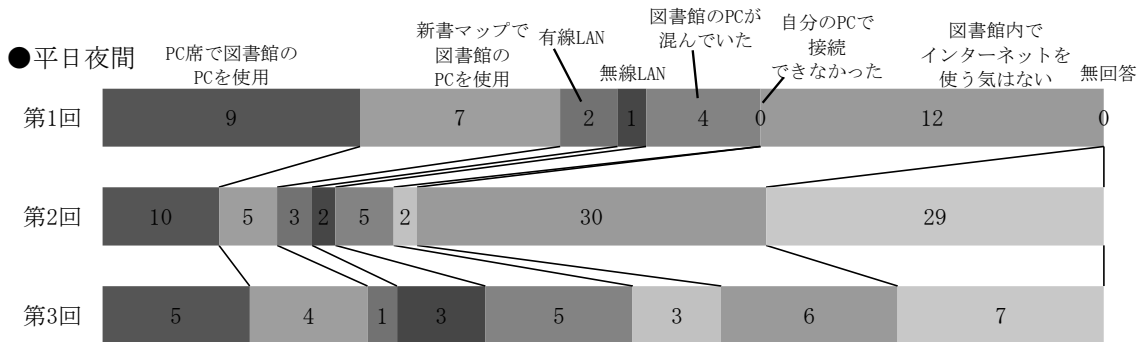

平日日中			平日夜間			週末日中			計
	第1回	第2回	第3回	第1回	第2回	第3回	第1回	第2回	第3回	
PC席で、図書館のPCを使用	31	34	14	9	10	5	6	23	22	154
新書マップで図書館のPCを使用	7	17	10	7	5	4	3	15	9	77
「有線」LANを使用	8	7	9	2	3	1	3	8	8	49
「無線」LANを使用	7	5	8	1	2	3	2	3	5	36
図書館のPCが空いていなかった	13	21	12	4	5	5	3	7	7	77
自分のPCで接続できなかった	2	0	2	0	2	3	0	0	3	12
図書館内でインターネットを使う気はない	27	44	29	12	30	6	13	39	24	224
無回答	0	54	33	0	29	7	0	32	27	182