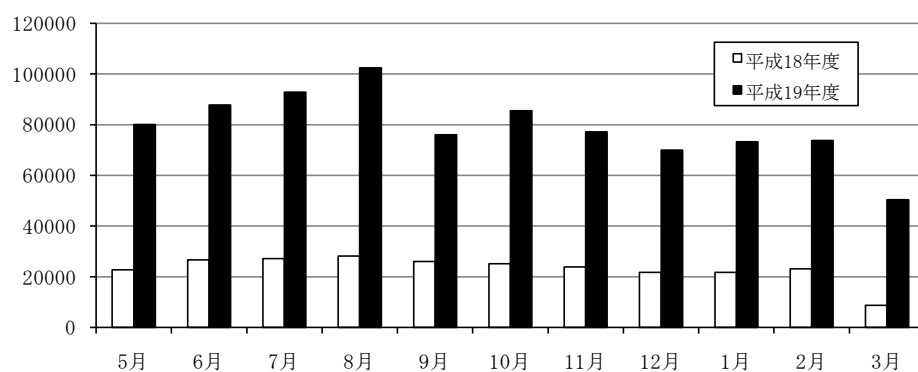

◆ 利用・登録状況

(1) 過去3年間入館者数推移

(人)

	平成17年度	平成18年度	平成19年度
千代田	280,216	259,788	869,297
四番町	230,948	224,551	239,103
昌平	109,664	97,344	101,882
神田	189,731	181,696	203,999
合計	810,559	763,379	1,414,281

・千代田図書館 月別入館者数過去2年間比較