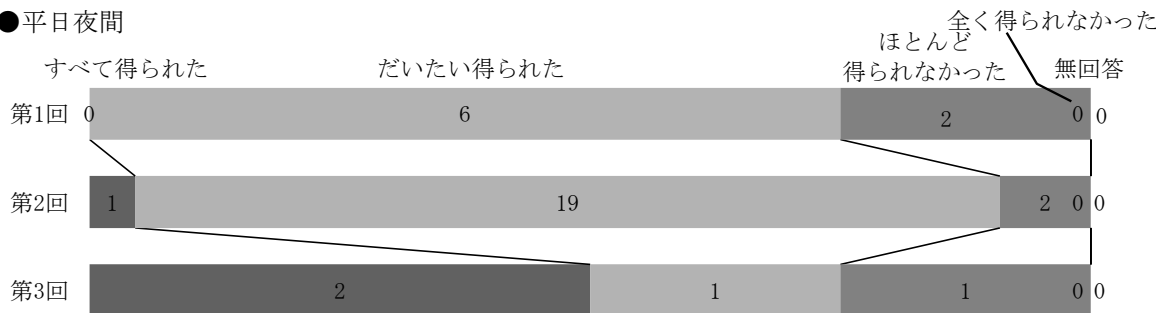

(16) (15)利用したことがある→ ほしい情報は得られたか (単数回答)

	平日日中			平日夜間			週末日中			計
	第1回	第2回	第3回	第1回	第2回	第3回	第1回	第2回	第3回	
すべて得られた	2	3	5	0	1	2	1	2	3	19
だいたい得られた	18	27	19	6	19	1	6	20	12	128
ほとんど得られなかった	0	0	2	2	2	1	1	1	0	9
全く得られなかった	0	1	1	0	0	0	0	1	0	3
無回答	0	0	0	0	0	0	0	0	0	0

●平日日中

●平日夜間

●週末日中