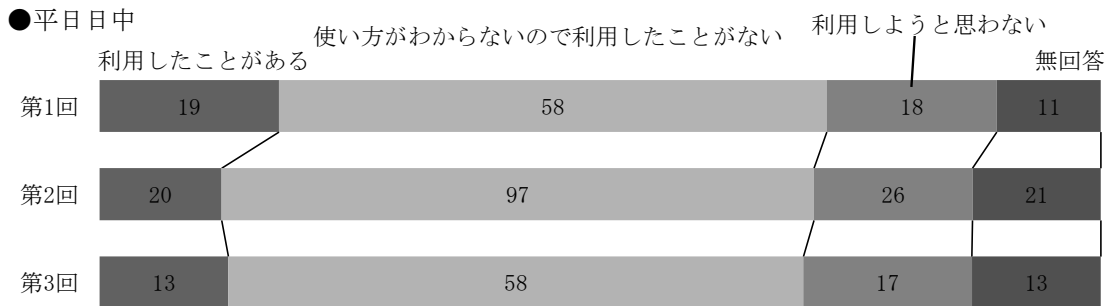

(10) 新書マップコーナーについて (単数回答)

	平日日中			平日夜間			週末日中			計
	第1回	第2回	第3回	第1回	第2回	第3回	第1回	第2回	第3回	
利用したことがある	19	20	13	10	15	6	7	21	14	125
使い方がわからないので利用したことがない	58	97	58	28	50	14	19	61	46	431
利用しようと思わない	18	26	17	5	10	1	10	16	10	113
無回答	11	21	13	6	7	4	3	17	19	101