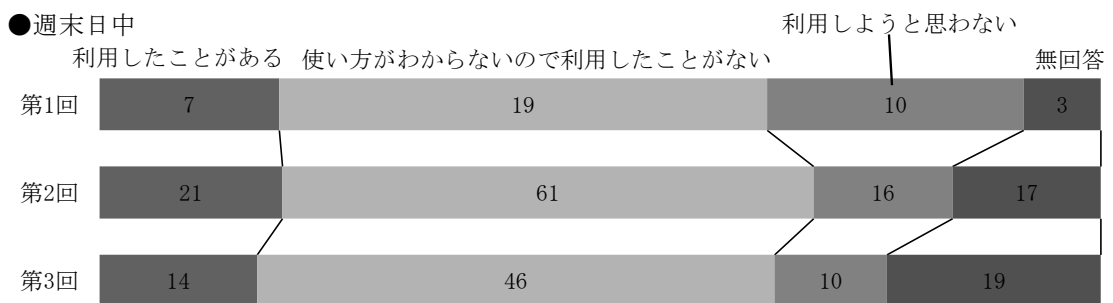

(10) 新書マップコーナーについて (単数回答)

	平日日中			平日夜間			週末日中			計
	第1回	第2回	第3回	第1回	第2回	第3回	第1回	第2回	第3回	
利用したことがある	19	20	13	10	15	6	7	21	14	125
使い方がわからないので利用したことがない	58	97	58	28	50	14	19	61	46	431
利用しようと思わない	18	26	17	5	10	1	10	16	10	113
無回答	11	21	13	6	7	4	3	17	19	101