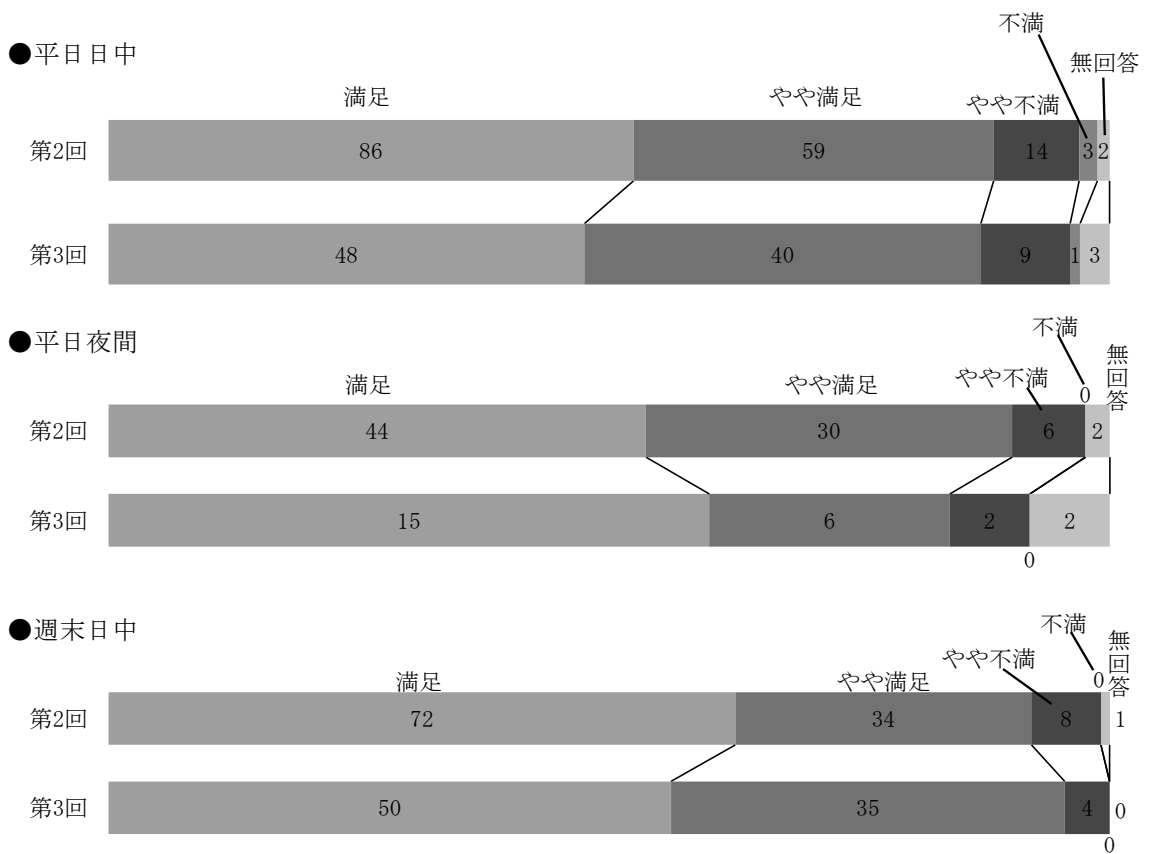

◆アンケート

(1) 来館頻度 (単数回答)

	平日日中			平日夜間			週末日中			計
	第1回	第2回	第3回	第1回	第2回	第3回	第1回	第2回	第3回	
ほぼ毎日	16	24	10	2	8	3	5	14	7	89
週に2~3回	40	32	34	6	16	8	14	16	24	190
週に1回	20	36	16	11	16	2	11	21	21	154
2週間に1回	15	29	17	19	24	3	6	16	17	146
月に1回	8	20	9	7	11	6	3	31	15	110
ほとんど来館しない	6	18	12	3	5	1	0	16	5	66
無回答	1	5	3	1	2	2	0	1	0	15

(2)-第2・3回 千代田図書館の利用に関する満足度 (単数回答)

	平日日中			平日夜間			週末日中			計
	第1回	第2回	第3回	第1回	第2回	第3回	第1回	第2回	第3回	
満足	—	86	48	—	44	15	—	72	50	315
やや満足	—	59	40	—	30	6	—	34	35	204
やや不満	—	14	9	—	6	2	—	8	4	43
不満	—	3	1	—	0	0	—	0	0	4
無回答	—	2	3	—	2	2	—	1	0	10