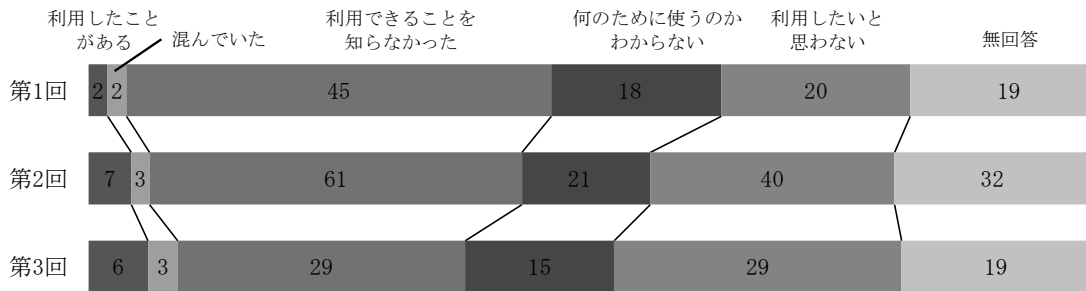

(20) 千代田図書館での商用データベースの利用について (単数回答)

	平日日中			平日夜間			週末日中			計
	第1回	第2回	第3回	第1回	第2回	第3回	第1回	第2回	第3回	
利用したことがある	2	7	6	0	1	0	1	6	2	25
混んでいて利用できなかった	2	3	3	0	0	1	0	0	1	10
利用できることを知らなかった	45	61	29	15	36	11	15	24	34	270
何のために使うのかわからない	18	21	15	11	10	5	5	13	14	112
利用したいと思わない	20	40	29	10	19	5	17	46	21	207
無回答	19	32	19	13	16	3	1	26	17	146

●平日日中