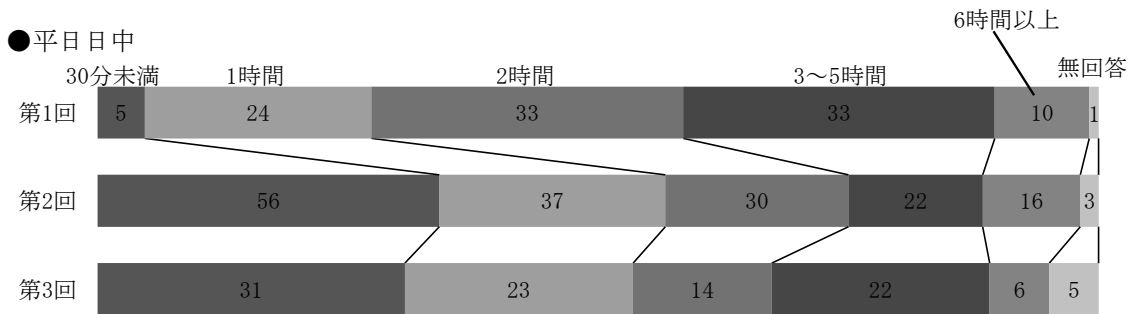

(3)-第2・3回 千代田図書館を知ったきっかけ (単数回答)

	平日日中			平日夜間			週末日中			計
	第1回	第2回	第3回	第1回	第2回	第3回	第1回	第2回	第3回	
TV・ラジオ・新聞等で知った	—	24	12	—	19	5	—	16	15	91
友人・知人から聞いた	—	30	10	—	10	3	—	31	9	93
旧図書館から利用していた	—	66	40	—	31	8	—	42	46	233
雑誌や交通広告を見た	—	6	4	—	5	0	—	5	1	21
その他	—	36	30	—	15	6	—	20	16	123
無回答	—	2	5	—	2	3	—	1	2	15

●平日日中

●平日夜間

●週末日中

(4)-第2・3回 千代田図書館で気に入っている点 (単数回答)

	平日日中			平日夜間			週末日中			計
	第1回	第2回	第3回	第1回	第2回	第3回	第1回	第2回	第3回	
平日夜10時開館	—	41	28	—	58	19	—	29	36	211
ゆったりとした読書環境	—	48	29	—	5	3	—	38	25	148
閲覧席やキャレル席など	—	23	16	—	5	0	—	18	19	81
企画展示やイベントセミナー	—	0	0	—	0	0	—	0	1	1
スタッフのサービス	—	8	9	—	3	0	—	5	3	28
所蔵している図書資料	—	10	4	—	0	1	—	4	1	20
特になし	—	9	5	—	1	0	—	0	2	17
その他	—	5	4	—	2	0	—	6	2	19
無回答	—	20	6	—	8	2	—	15	0	51

(5) 来館1回あたりの平均滞在時間 (単数回答)

	平日日中			平日夜間			週末日中			計
	第1回	第2回	第3回	第1回	第2回	第3回	第1回	第2回	第3回	
30分未満	5	56	31	13	20	3	2	18	11	159
1時間	24	37	23	20	30	10	4	29	25	202
2時間	33	30	14	10	18	7	3	29	27	171
3~5時間	33	22	22	6	10	1	20	28	18	160
6時間以上	10	16	6	0	2	2	9	10	7	62
無回答	1	3	5	0	2	2	1	1	1	16