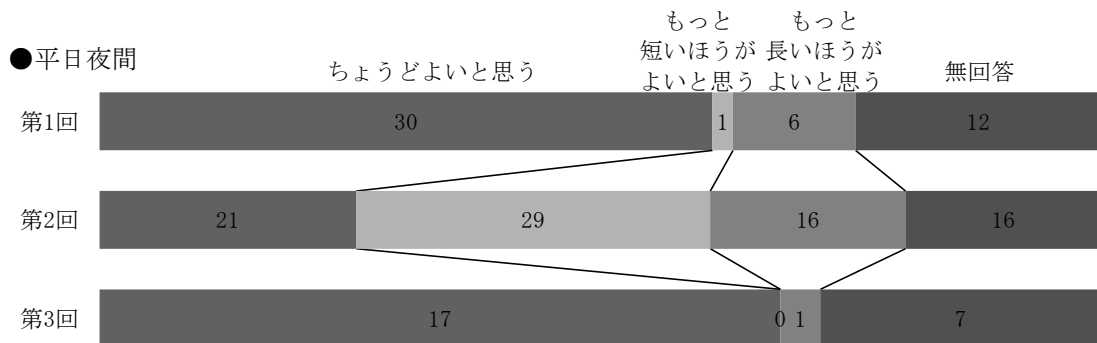

(13) キャレル席の利用時間について (単数回答)

	平日日中			平日夜間			週末日中			計
	第1回	第2回	第3回	第1回	第2回	第3回	第1回	第2回	第3回	
ちょうどよいと思う	58	52	58	30	21	17	18	47	39	340
もっと短いほうがよいと思う	2	59	5	1	29	0	1	24	3	124
もっと長いほうがよいと思う	28	32	12	6	16	1	16	25	23	159
無回答	18	21	26	12	16	7	4	19	24	147