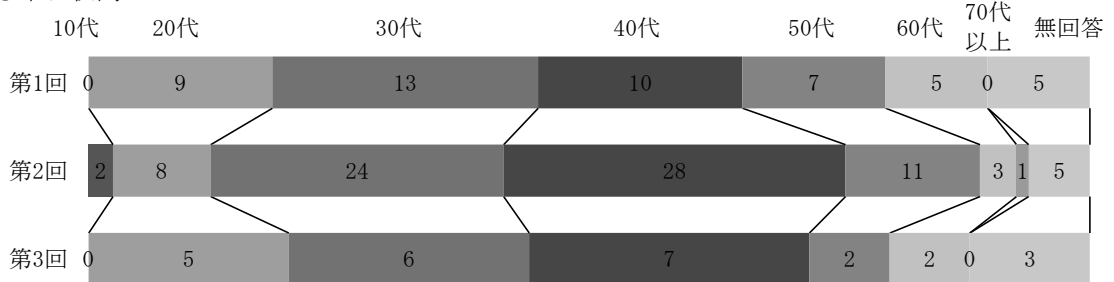

(24) 属性

	平日日中			平日夜間			週末日中			計
	第1回	第2回	第3回	第1回	第2回	第3回	第1回	第2回	第3回	
10代	10	14	1	0	2	0	8	22	1	58
20代	19	20	5	9	8	5	6	23	8	103
30代	13	35	17	13	24	6	8	17	26	159
40代	12	28	21	10	28	7	6	11	16	139
50代	23	25	31	7	11	2	5	18	18	140
60代	18	28	15	5	3	2	4	15	12	102
70代以上	8	6	3	0	1	0	1	5	0	24
無回答	3	8	8	5	5	3	1	4	8	45

●平日日中

●平日夜間

●週末日中