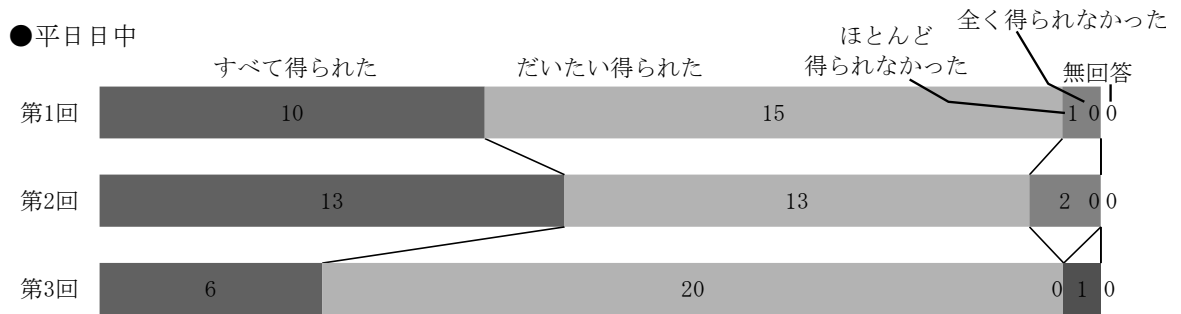

●平日日中

●平日夜間

●週末日中

(18) (17)相談をしたことがある→) 職員の手伝いにより、知りたい情報が得られたか (単数回答)

	平日日中			平日夜間			週末日中			計
	第1回	第2回	第3回	第1回	第2回	第3回	第1回	第2回	第3回	
すべて得られた	10	13	6	3	2	2	1	5	1	43
だいたい得られた	15	13	20	4	13	2	3	13	10	93
ほとんど得られなかった	1	2	0	0	2	0	0	2	0	7
全く得られなかった	0	0	1	0	0	0	1	1	0	3
無回答	0	0	0	0	0	0	0	0	1	1