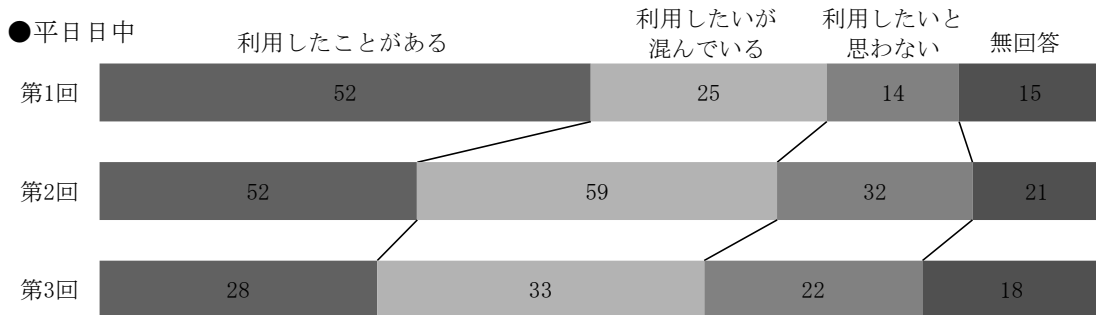

(10) 新書マップコーナーについて (単数回答)

	平日日中			平日夜間			週末日中			計
	第1回	第2回	第3回	第1回	第2回	第3回	第1回	第2回	第3回	
利用したことがある	19	20	13	10	15	6	7	21	14	125
使い方がわからないので利用したことがない	58	97	58	28	50	14	19	61	46	431
利用しようと思わない	18	26	17	5	10	1	10	16	10	113
無回答	11	21	13	6	7	4	3	17	19	101

(11) (8)「利用したことがある」→新書マップコーナーを利用してどう思ったか（複数回答）

	平日日中			平日夜間			週末日中			計
	第1回	第2回	第3回	第1回	第2回	第3回	第1回	第2回	第3回	
おもしろいと思った	5	10	8	7	10	4	4	14	6	68
興味のある本が見つかった	9	6	2	1	2	3	1	5	3	32
調べものの役にたった	9	3	3	2	1	1	2	5	6	32
使い方がよくわからない	0	6	3	0	3	0	0	0	2	14
その他	1	0	0	3	1	0	1	2	1	9
無回答	0	1	0	0	0	0	0	0	0	1

(12) キャレル席について (単数回答)

	平日日中			平日夜間			週末日中			計
	第1回	第2回	第3回	第1回	第2回	第3回	第1回	第2回	第3回	
利用したことがある	52	52	28	7	21	3	24	47	29	263
利用したいが混んでいる	25	59	33	24	29	9	5	24	29	237
利用したいと思わない	14	32	22	10	16	7	6	25	18	150
無回答	15	21	18	8	16	6	4	19	13	120