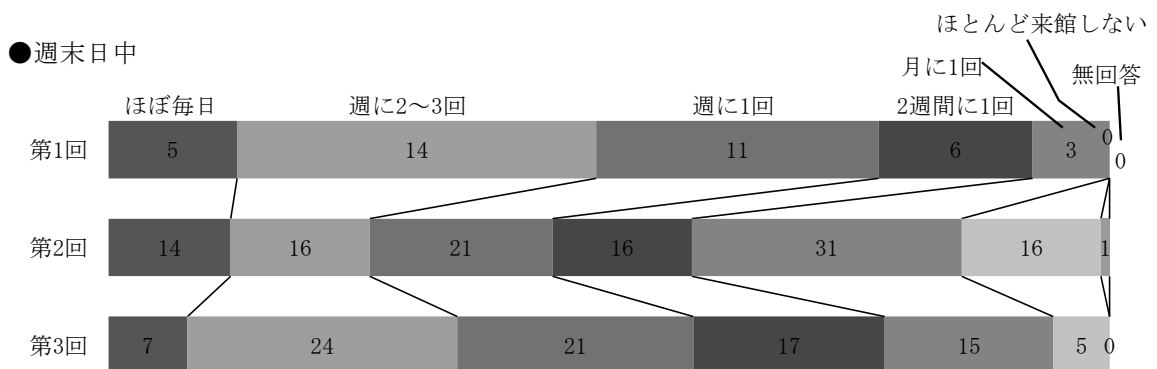

◆ コンシェルジュの街案内

(1) 街案内件数

(件)

街案内	問合せ内容	4月	5月	6月	7月	8月	9月	10月	11月	12月	1月	2月	3月	合計
	近隣・地域案内		17	12	17	23	15	43	20	15	21	20	25	228
	古書店案内			8	18	8	13	10	9	3	9	4	4	86
	新刊書店案内							5	3	0	0	2	1	11
	食事処案内			6	8	13	12	29	17	15	8	14	5	127
	区役所内案内		2	8	10	15	3	20	21	25	26	44	46	220
	コンシェルジュの おすすめ店			8	10	15	0	13	10	6	12	1	11	86
	景観			1	2	0	0	4	5	3	1	5	17	38
	その他		0	2	0	0	4	7	8	3	2	12	7	45
	合計		19	45	65	74	47	131	93	70	79	102	116	841

● 参考 <図書館内ご案内件数>

(件)

図書館内	問合せ内容	4月	5月	6月	7月	8月	9月	10月	11月	12月	1月	2月	3月	合計
	本・配架			651	551	621	491	551	490	458	513	556	342	5,224
	館内サービス			989	741	814	484	653	519	587	503	757	890	6,937
	展示ウォール							3	4	2	18	26	12	65
	こしょてんコーナー						4	0	0	1	15	5	1	26
	その他			42	23	26	17	9	23	21	19	91	119	390
合計		960	1,682	1,315	1,461	996	1,216	1,036	1,069	1,068	1,435	1,364	13,602	

◆見学者一覧

(1) 月別

	件数	人数
5月	91	332
6月	60	281
7月	64	309
8月	53	281
9月	29	148
10月	51	299
11月	46	227
12月	19	91
1月	26	74
2月	35	181
3月	24	75
合計	498	2,298

(2) 目的別

目的	件数	人数
全般	475	2,129
指定管理	4	18
児童・学校支援	1	9
Web図書館	3	6
新書マップ	2	6
特色あるサービス	4	28
コンシェルジュ	1	1
その他	8	101
合計	498	2,298

◆アンケート

(1) 来館頻度 (単数回答)

	平日日中			平日夜間			週末日中			計
	第1回	第2回	第3回	第1回	第2回	第3回	第1回	第2回	第3回	
ほぼ毎日	16	24	10	2	8	3	5	14	7	89
週に2~3回	40	32	34	6	16	8	14	16	24	190
週に1回	20	36	16	11	16	2	11	21	21	154
2週間に1回	15	29	17	19	24	3	6	16	17	146
月に1回	8	20	9	7	11	6	3	31	15	110
ほとんど来館しない	6	18	12	3	5	1	0	16	5	66
無回答	1	5	3	1	2	2	0	1	0	15