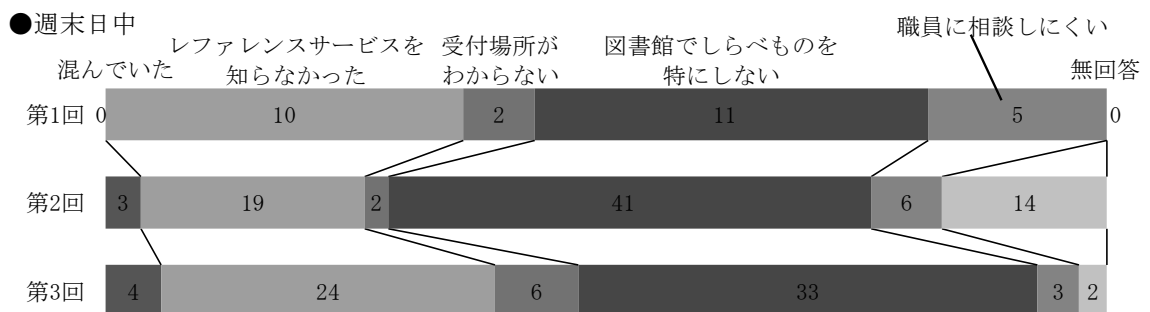

平日日中			平日夜間			週末日中			計
	第1回	第2回	第3回	第1回	第2回	第3回	第1回	第2回	第3回	
混んでいて利用できなかった	4	4	2	0	1	0	0	3	4	18
レファレンスサービスが知らなかった	27	39	21	8	14	9	10	19	24	171
受付場所がわからない	3	7	3	5	5	2	2	2	6	35
図書館でしらべものを特にしない	28	41	25	15	25	7	11	41	33	226
職員に相談しにくい	6	6	4	3	4	1	5	6	3	38
無回答	0	22	12	0	10	0	0	14	2	60