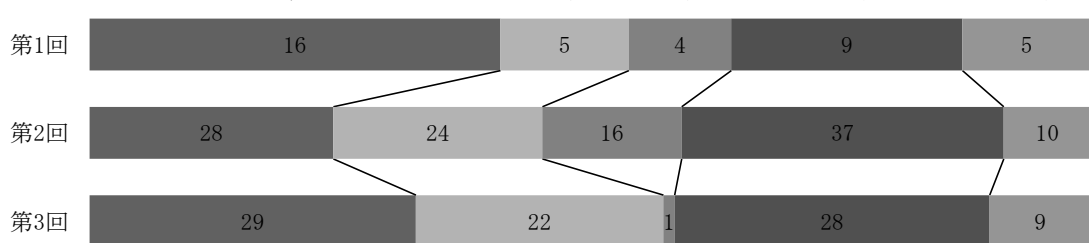

(23) 属性

	平日日中			平日夜間			週末日中			計
	第1回	第2回	第3回	第1回	第2回	第3回	第1回	第2回	第3回	
在住	14	21	12	4	6	4	16	28	29	134
在勤	38	69	46	24	46	12	5	24	22	286
在学	8	14	2	0	3	0	4	16	1	48
その他	36	41	28	16	20	6	9	37	28	221
無回答	10	19	13	5	7	3	5	10	9	81

●平日日中

●平日夜間

●週末日中