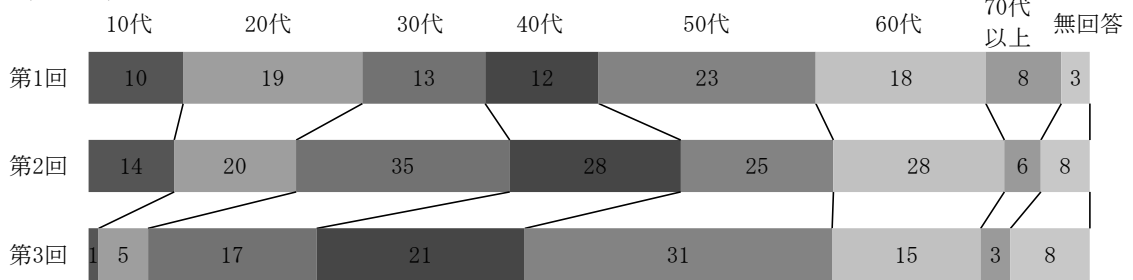

(24) 属性

	平日日中			平日夜間			週末日中			計
	第1回	第2回	第3回	第1回	第2回	第3回	第1回	第2回	第3回	
10代	10	14	1	0	2	0	8	22	1	58
20代	19	20	5	9	8	5	6	23	8	103
30代	13	35	17	13	24	6	8	17	26	159
40代	12	28	21	10	28	7	6	11	16	139
50代	23	25	31	7	11	2	5	18	18	140
60代	18	28	15	5	3	2	4	15	12	102
70代以上	8	6	3	0	1	0	1	5	0	24
無回答	3	8	8	5	5	3	1	4	8	45

●平日日中