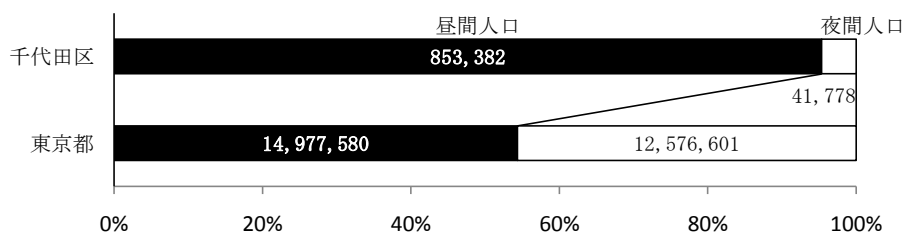

(2) 相互貸借件数

(件)

区外からの 借 用	区外への 貸 出
2,793	1,284

※四番町図書館、まちかど図書館含む

◆ 区民一人あたりのサービス実績の推移

【千代田区人口】

(人)

平成 17 年 度 (平成 18 年 3 月 1 日 現 在)	平成 18 年 度 (平成 19 年 3 月 1 日 現 在)	平成 19 年 度 (平成 20 年 3 月 1 日 現 在)
44,067	44,930	45,574

※住民基本台帳

【昼夜間人口比率比較】※平成17年度国勢調査

・区民一人あたりの貸出数

(点)

	平成 17 年 度	平成 18 年 度	平成 19 年 度
千代田区 合 計	14.66	14.48	15.69

・区民一人あたりの蔵書数

(点)

	平成 17 年 度	平成 18 年 度	平成 19 年 度
千代田区 合 計	6.54	6.46	6.52