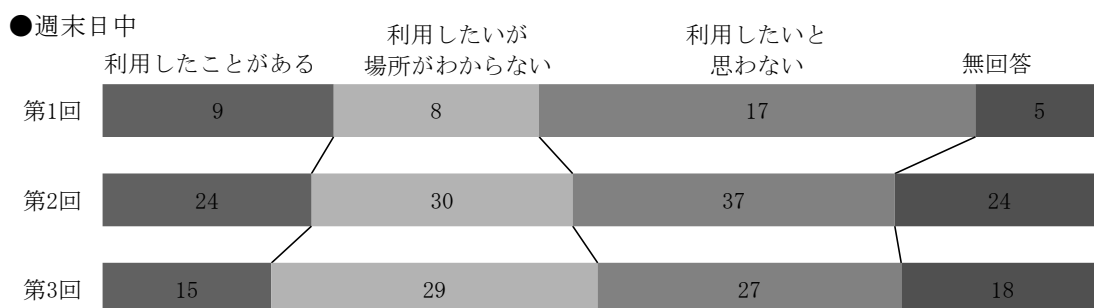

平日日中			平日夜間			週末日中			計
	第1回	第2回	第3回	第1回	第2回	第3回	第1回	第2回	第3回	
利用したことがある	19	31	27	8	22	4	9	24	15	159
利用したいが場所がわからない	33	56	24	17	23	10	8	30	29	230
利用したいと思わない	30	41	34	12	22	6	17	37	27	226
無回答	24	36	16	12	15	5	5	24	18	155