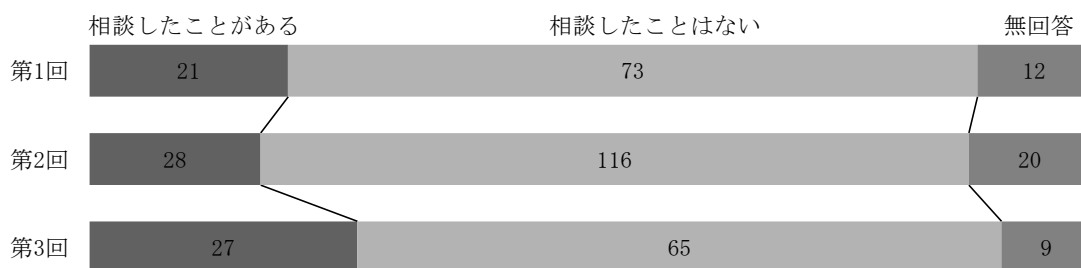

(17) 千代田図書館での職員への情報さがしの相談について (単数回答)

	平日日中			平日夜間			週末日中			計
	第1回	第2回	第3回	第1回	第2回	第3回	第1回	第2回	第3回	
相談したことがある	21	28	27	7	17	4	5	21	12	142
相談したことはない	73	116	65	33	58	17	29	83	68	542
無回答	12	20	9	9	7	4	5	11	9	86

●平日日中