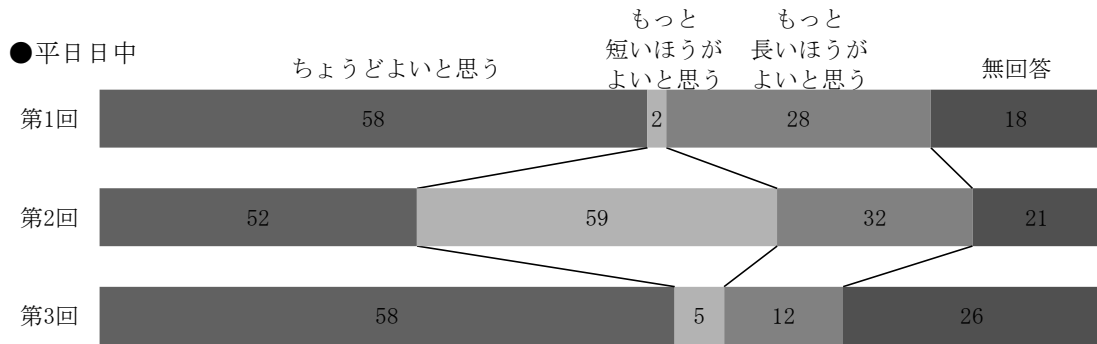

(13) キャレル席の利用時間について (単数回答)

	平日日中			平日夜間			週末日中			計
	第1回	第2回	第3回	第1回	第2回	第3回	第1回	第2回	第3回	
ちょうどよいと思う	58	52	58	30	21	17	18	47	39	340
もっと短いほうがよいと思う	2	59	5	1	29	0	1	24	3	124
もっと長いほうがよいと思う	28	32	12	6	16	1	16	25	23	159
無回答	18	21	26	12	16	7	4	19	24	147