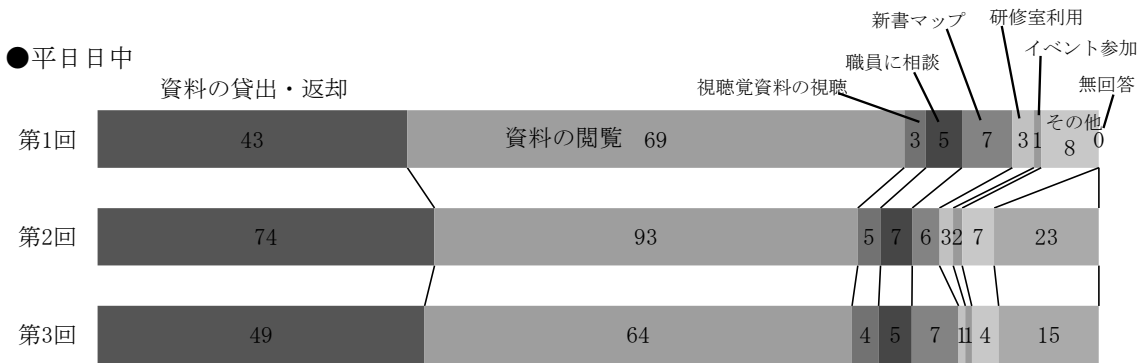

(7) ビジネスの問題解決やスキル向上を意識した時の図書館の利用目的 (複数回答)

	平日日中			平日夜間			週末日中			計
	第1回	第2回	第3回	第1回	第2回	第3回	第1回	第2回	第3回	
資料の貸出・返却	43	74	49	30	46	10	15	52	36	355
本や資料を館内で読む	69	93	64	26	53	12	25	76	56	474
視聴覚資料の視聴	3	5	4	1	4	1	0	2	6	26
職員に相談する	5	7	5	0	3	0	2	4	2	28
新書マップを利用する	7	6	7	3	1	0	3	3	7	37
研修室を利用する	3	3	1	1	2	0	2	8	1	21
イベントに参加する	1	2	1	2	0	0	0	0	0	6
その他	8	7	4	3	9	1	5	4	3	44
無回答	0	23	15	0	7	5	0	14	14	78