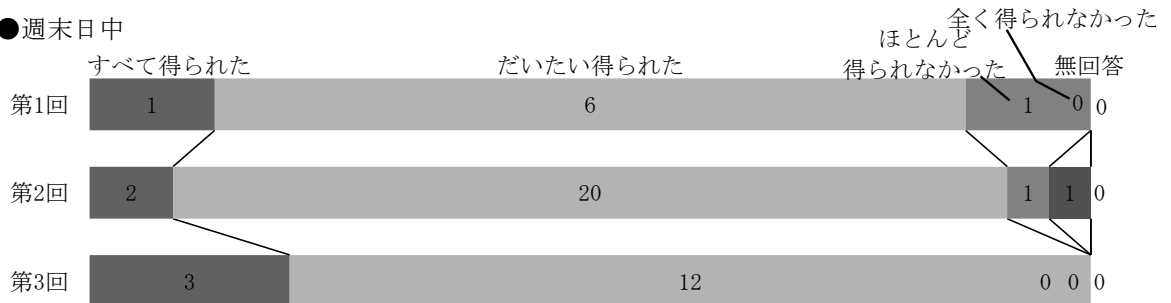

(16) (15)利用したことがある→ ほしい情報は得られたか (単数回答)

	平日日中			平日夜間			週末日中			計
	第1回	第2回	第3回	第1回	第2回	第3回	第1回	第2回	第3回	
すべて得られた	2	3	5	0	1	2	1	2	3	19
だいたい得られた	18	27	19	6	19	1	6	20	12	128
ほとんど得られなかった	0	0	2	2	2	1	1	1	0	9
全く得られなかった	0	1	1	0	0	0	0	1	0	3
無回答	0	0	0	0	0	0	0	0	0	0

●平日日中

●平日夜間

●週末日中