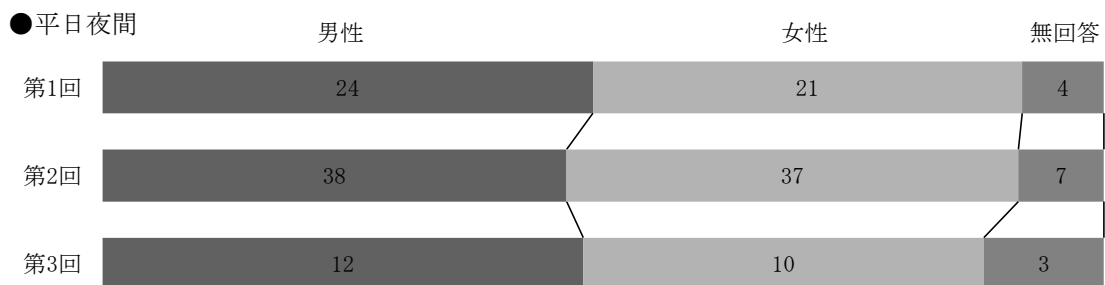

(22) 属性

	平日日中			平日夜間			週末日中			計
	第1回	第2回	第3回	第1回	第2回	第3回	第1回	第2回	第3回	
男性	57	90	76	24	38	12	22	70	51	440
女性	43	66	18	21	37	10	15	41	29	280
無回答	6	8	7	4	7	3	2	4	9	50