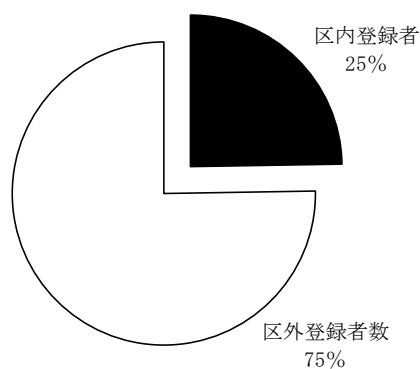

◆ 利用・登録状況

(1) 過去3年間入館者数推移

(人)

	平成17年度	平成18年度	平成19年度
千代田	280,216	259,788	869,297
四番町	230,948	224,551	239,103
昌平	109,664	97,344	101,882
神田	189,731	181,696	203,999
合計	810,559	763,379	1,414,281

・千代田図書館 月別入館者数過去2年間比較

(2) 区内・区外別登録者数

(人)

	区内	区外	合計
千代田	5,922	23,654	29,576
四番町	4,993	7,241	12,234
昌平	961	2,935	3,896
神田	1,209	5,977	7,186
合計	13,085	39,807	52,892