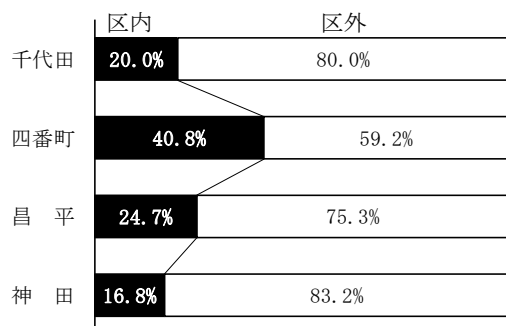

◆ 利用・登録状況

(1) 過去3年間入館者数推移

(人)

	平成17年度	平成18年度	平成19年度
千代田	280,216	259,788	869,297
四番町	230,948	224,551	239,103
昌平	109,664	97,344	101,882
神田	189,731	181,696	203,999
合計	810,559	763,379	1,414,281

・千代田図書館 月別入館者数過去2年間比較

(2) 区内・区外別登録者数

(人)

	区内	区外	合計
千代田	5,922	23,654	29,576
四番町	4,993	7,241	12,234
昌平	961	2,935	3,896
神田	1,209	5,977	7,186
合計	13,085	39,807	52,892