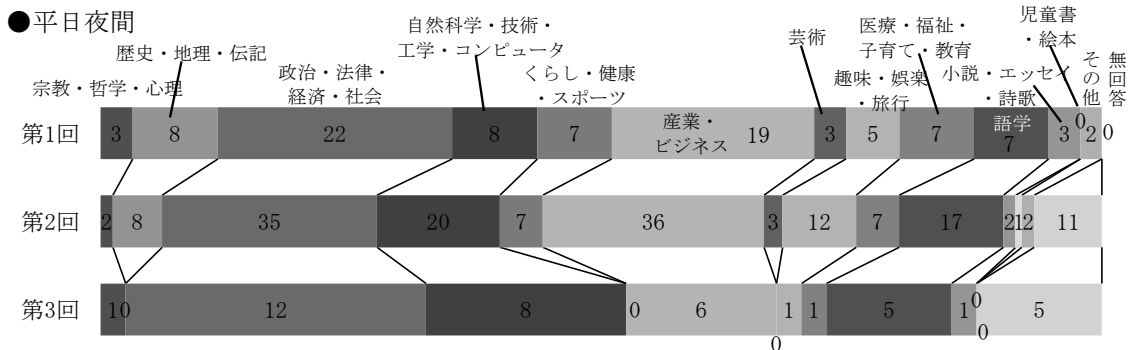

平日日中			平日夜間			週末日中			計
	第1回	第2回	第3回	第1回	第2回	第3回	第1回	第2回	第3回	
宗教・哲学・心理	11	12	8	3	2	1	2	9	5	53
歴史・地理・伝記	18	24	13	8	8	0	8	19	10	108
政治・法律・経済・社会	37	48	36	22	35	12	16	35	33	274
自然科学・技術・工学・コンピュータ	25	35	33	8	20	8	13	19	21	182
くらし（衣食住）・健康・スポーツ	11	14	1	7	7	0	1	13	10	64
産業・ビジネス	37	48	35	19	36	6	15	26	34	256
芸術	5	7	8	3	3	0	2	6	5	39
趣味・娯楽・旅行	10	13	12	5	12	1	1	14	9	77
医療・福祉・子育て・教育	12	12	2	7	7	1	3	14	9	67
語学	21	13	8	7	17	5	3	13	16	103
小説・エッセイ・詩歌	4	11	6	3	2	1	1	9	5	42
児童書・絵本	1	5	0	0	1	0	0	4	2	13
その他	4	3	3	2	2	0	1	9	2	26
無回答	0	28	15	0	11	5	0	15	20	94