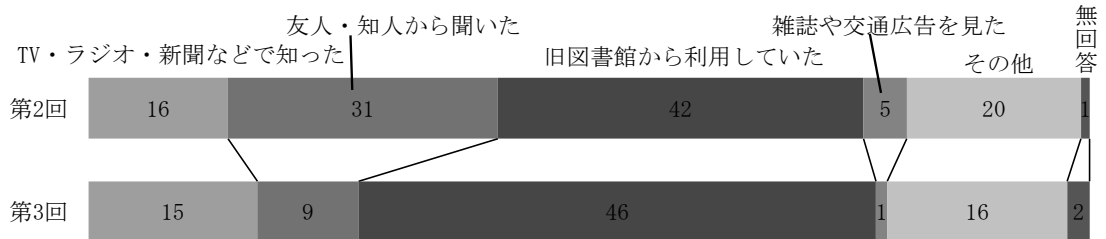

◆アンケート

(1) 来館頻度 (単数回答)

	平日日中			平日夜間			週末日中			計
	第1回	第2回	第3回	第1回	第2回	第3回	第1回	第2回	第3回	
ほぼ毎日	16	24	10	2	8	3	5	14	7	89
週に2~3回	40	32	34	6	16	8	14	16	24	190
週に1回	20	36	16	11	16	2	11	21	21	154
2週間に1回	15	29	17	19	24	3	6	16	17	146
月に1回	8	20	9	7	11	6	3	31	15	110
ほとんど来館しない	6	18	12	3	5	1	0	16	5	66
無回答	1	5	3	1	2	2	0	1	0	15

(2)-第2・3回 千代田図書館の利用に関する満足度 (単数回答)

	平日日中			平日夜間			週末日中			計
	第1回	第2回	第3回	第1回	第2回	第3回	第1回	第2回	第3回	
満足	—	86	48	—	44	15	—	72	50	315
やや満足	—	59	40	—	30	6	—	34	35	204
やや不満	—	14	9	—	6	2	—	8	4	43
不満	—	3	1	—	0	0	—	0	0	4
無回答	—	2	3	—	2	2	—	1	0	10

(3)-第2・3回 千代田図書館を知ったきっかけ (単数回答)

	平日日中			平日夜間			週末日中			計
	第1回	第2回	第3回	第1回	第2回	第3回	第1回	第2回	第3回	
TV・ラジオ・新聞等で知った	—	24	12	—	19	5	—	16	15	91
友人・知人から聞いた	—	30	10	—	10	3	—	31	9	93
旧図書館から利用していた	—	66	40	—	31	8	—	42	46	233
雑誌や交通広告を見た	—	6	4	—	5	0	—	5	1	21
その他	—	36	30	—	15	6	—	20	16	123
無回答	—	2	5	—	2	3	—	1	2	15

●平日日中

●平日夜間

●週末日中

(4)-第2・3回 千代田図書館で気に入っている点 (単数回答)

	平日日中			平日夜間			週末日中			計
	第1回	第2回	第3回	第1回	第2回	第3回	第1回	第2回	第3回	
平日夜10時開館	—	41	28	—	58	19	—	29	36	211
ゆったりとした読書環境	—	48	29	—	5	3	—	38	25	148
閲覧席やキャレル席など	—	23	16	—	5	0	—	18	19	81
企画展示やイベントセミナー	—	0	0	—	0	0	—	0	1	1
スタッフのサービス	—	8	9	—	3	0	—	5	3	28
所蔵している図書資料	—	10	4	—	0	1	—	4	1	20
特になし	—	9	5	—	1	0	—	0	2	17
その他	—	5	4	—	2	0	—	6	2	19
無回答	—	20	6	—	8	2	—	15	0	51