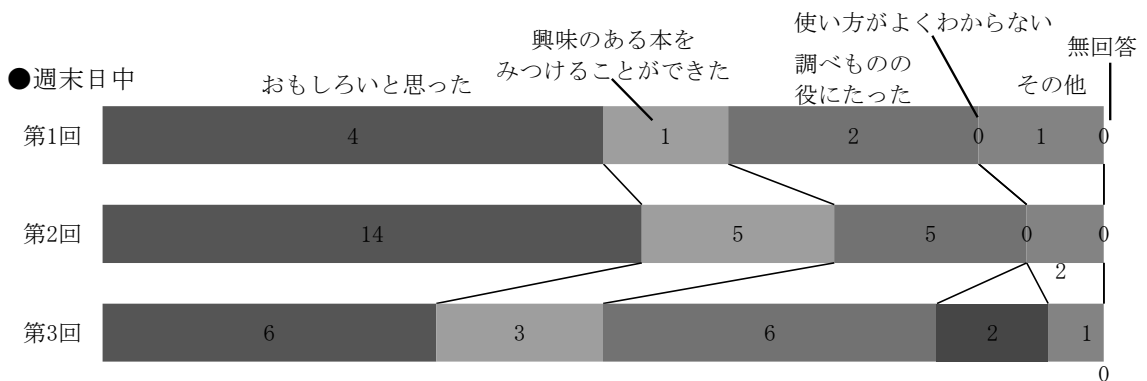

(11) (8)「利用したことがある」→新書マップコーナーを利用してどう思ったか（複数回答）

	平日日中			平日夜間			週末日中			計
	第1回	第2回	第3回	第1回	第2回	第3回	第1回	第2回	第3回	
おもしろいと思った	5	10	8	7	10	4	4	14	6	68
興味のある本が見つかった	9	6	2	1	2	3	1	5	3	32
調べものの役にたった	9	3	3	2	1	1	2	5	6	32
使い方がよくわからない	0	6	3	0	3	0	0	0	2	14
その他	1	0	0	3	1	0	1	2	1	9
無回答	0	1	0	0	0	0	0	0	0	1