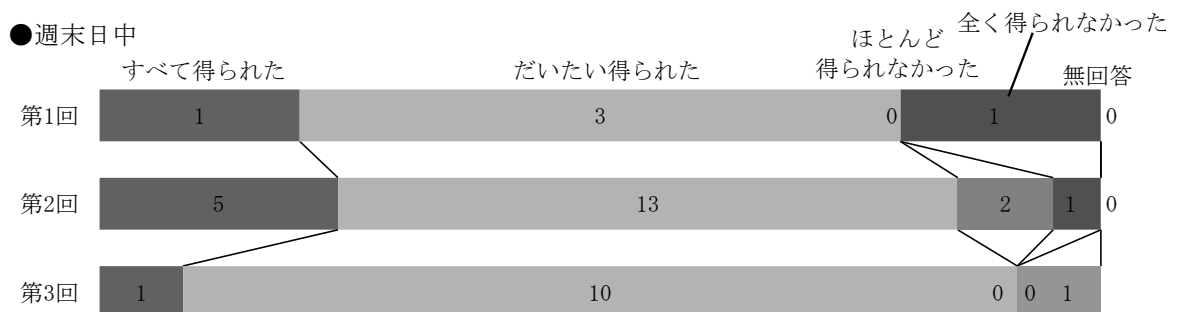

●平日日中

●平日夜間

●週末日中

(17) 千代田図書館での職員への情報さがしの相談について (単数回答)

	平日日中			平日夜間			週末日中			計
	第1回	第2回	第3回	第1回	第2回	第3回	第1回	第2回	第3回	
相談したことがある	21	28	27	7	17	4	5	21	12	142
相談したことはない	73	116	65	33	58	17	29	83	68	542
無回答	12	20	9	9	7	4	5	11	9	86

●平日日中

●平日夜間

●週末日中

(18) (17)相談をしたことがある→) 職員の手伝いにより、知りたい情報が得られたか (単数回答)

	平日日中			平日夜間			週末日中			計
	第1回	第2回	第3回	第1回	第2回	第3回	第1回	第2回	第3回	
すべて得られた	10	13	6	3	2	2	1	5	1	43
だいたい得られた	15	13	20	4	13	2	3	13	10	93
ほとんど得られなかった	1	2	0	0	2	0	0	2	0	7
全く得られなかった	0	0	1	0	0	0	1	1	0	3
無回答	0	0	0	0	0	0	0	0	1	1