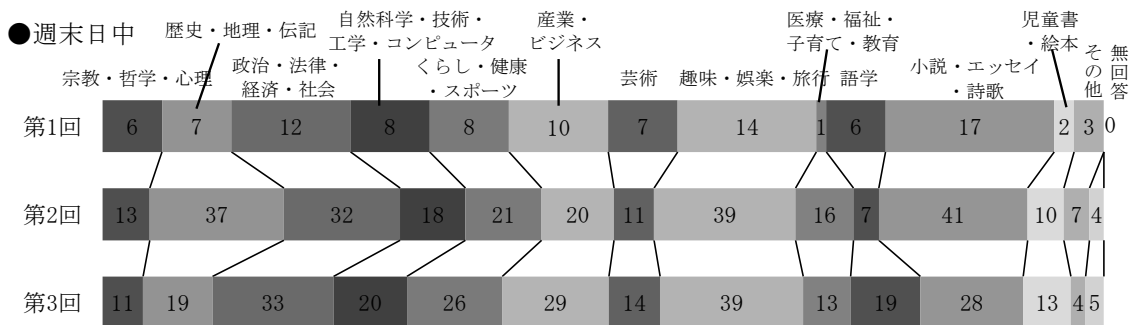

(9) ビジネスの問題解決やスキル向上を意識して図書館を利用する時の資料のジャンル（複数回答）

(8) 一般的に図書館を利用する時の資料のジャンル (複数回答)

	平日日中			平日夜間			週末日中			計
	第1回	第2回	第3回	第1回	第2回	第3回	第1回	第2回	第3回	
宗教・哲学・心理	19	25	17	6	10	2	6	13	11	109
歴史・地理・伝記	34	47	32	12	26	4	7	37	19	218
政治・法律・経済・社会	29	43	33	15	29	7	12	32	33	233
自然科学・技術・工学・コンピュータ	17	22	26	6	19	5	8	18	20	141
くらし(衣食住)・健康・スポーツ	30	25	17	10	22	2	8	21	26	161
産業・ビジネス	23	31	24	13	26	2	10	20	29	178
芸術	18	19	18	10	16	3	7	11	14	116
趣味・娯楽・旅行	47	61	41	19	39	11	14	39	39	310
医療・福祉・子育て・教育	15	27	9	7	7	1	1	16	13	96
語学	18	16	7	3	14	6	6	7	19	96
小説・エッセイ・詩歌	44	81	33	23	38	12	17	41	28	317
児童書・絵本	7	22	6	2	6	1	2	10	13	69
その他	8	6	4	3	2	2	3	7	4	39
無回答	0	4	8	0	3	3	0	4	5	27