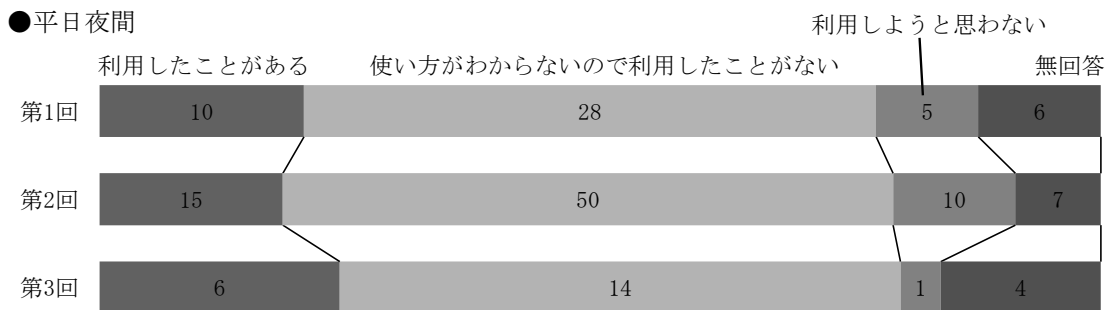

(10) 新書マップコーナーについて (単数回答)

	平日日中			平日夜間			週末日中			計
	第1回	第2回	第3回	第1回	第2回	第3回	第1回	第2回	第3回	
利用したことがある	19	20	13	10	15	6	7	21	14	125
使い方がわからないので利用したことがない	58	97	58	28	50	14	19	61	46	431
利用しようと思わない	18	26	17	5	10	1	10	16	10	113
無回答	11	21	13	6	7	4	3	17	19	101