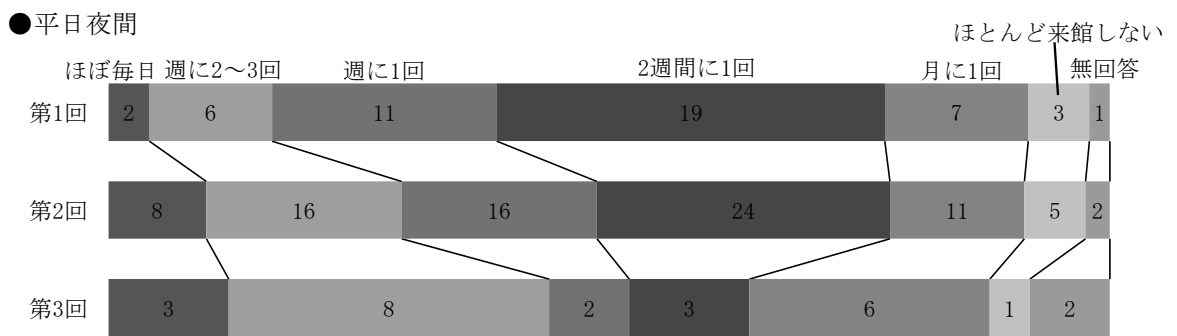

● 参考 <図書館内ご案内件数>

(件)

図書館内	問合せ内容	4月	5月	6月	7月	8月	9月	10月	11月	12月	1月	2月	3月	合計
	本・配架			651	551	621	491	551	490	458	513	556	342	5,224
	館内サービス			989	741	814	484	653	519	587	503	757	890	6,937
	展示ウォール							3	4	2	18	26	12	65
	こしょてんコーナー						4	0	0	1	15	5	1	26
	その他			42	23	26	17	9	23	21	19	91	119	390
合計		960	1,682	1,315	1,461	996	1,216	1,036	1,069	1,068	1,435	1,364	13,602	

◆見学者一覧

(1) 月別

	件数	人数
5月	91	332
6月	60	281
7月	64	309
8月	53	281
9月	29	148
10月	51	299
11月	46	227
12月	19	91
1月	26	74
2月	35	181
3月	24	75
合計	498	2,298

(2) 目的別

目的	件数	人数
全般	475	2,129
指定管理	4	18
児童・学校支援	1	9
Web図書館	3	6
新書マップ	2	6
特色あるサービス	4	28
コンシェルジュ	1	1
その他	8	101
合計	498	2,298

◆アンケート

(1) 来館頻度 (単数回答)

	平日日中			平日夜間			週末日中			計
	第1回	第2回	第3回	第1回	第2回	第3回	第1回	第2回	第3回	
ほぼ毎日	16	24	10	2	8	3	5	14	7	89
週に2~3回	40	32	34	6	16	8	14	16	24	190
週に1回	20	36	16	11	16	2	11	21	21	154
2週間に1回	15	29	17	19	24	3	6	16	17	146
月に1回	8	20	9	7	11	6	3	31	15	110
ほとんど来館しない	6	18	12	3	5	1	0	16	5	66
無回答	1	5	3	1	2	2	0	1	0	15