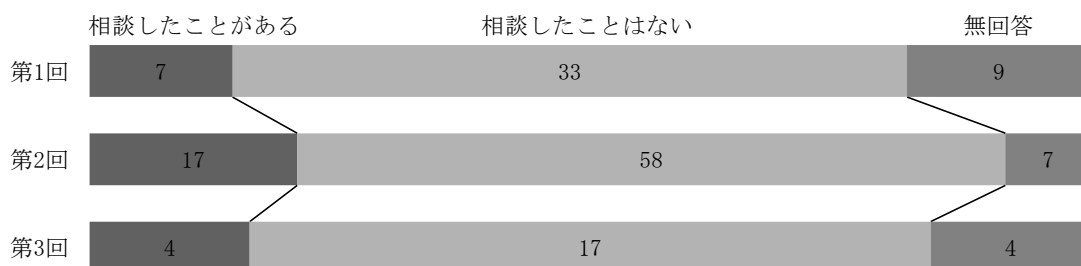

(17) 千代田図書館での職員への情報さがしの相談について (単数回答)

	平日日中			平日夜間			週末日中			計
	第1回	第2回	第3回	第1回	第2回	第3回	第1回	第2回	第3回	
相談したことがある	21	28	27	7	17	4	5	21	12	142
相談したことはない	73	116	65	33	58	17	29	83	68	542
無回答	12	20	9	9	7	4	5	11	9	86

●平日日中

●平日夜間

●週末日中