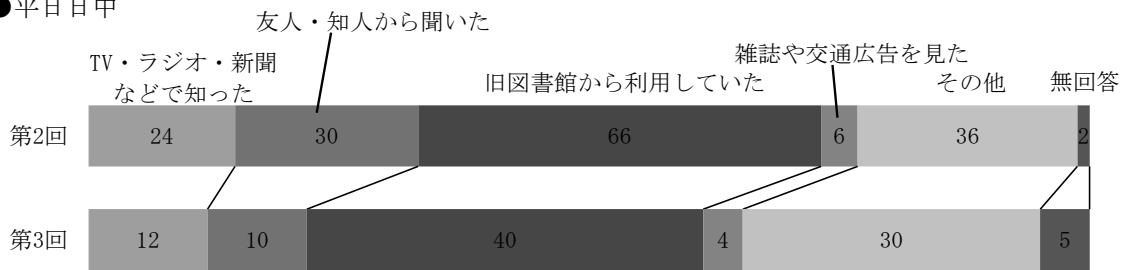

◆アンケート

(1) 来館頻度 (単数回答)

	平日日中			平日夜間			週末日中			計
	第1回	第2回	第3回	第1回	第2回	第3回	第1回	第2回	第3回	
ほぼ毎日	16	24	10	2	8	3	5	14	7	89
週に2~3回	40	32	34	6	16	8	14	16	24	190
週に1回	20	36	16	11	16	2	11	21	21	154
2週間に1回	15	29	17	19	24	3	6	16	17	146
月に1回	8	20	9	7	11	6	3	31	15	110
ほとんど来館しない	6	18	12	3	5	1	0	16	5	66
無回答	1	5	3	1	2	2	0	1	0	15

(2)-第2・3回 千代田図書館の利用に関する満足度 (単数回答)

	平日日中			平日夜間			週末日中			計
	第1回	第2回	第3回	第1回	第2回	第3回	第1回	第2回	第3回	
満足	—	86	48	—	44	15	—	72	50	315
やや満足	—	59	40	—	30	6	—	34	35	204
やや不満	—	14	9	—	6	2	—	8	4	43
不満	—	3	1	—	0	0	—	0	0	4
無回答	—	2	3	—	2	2	—	1	0	10

●平日日中

●平日夜間

●週末日中

(4)-第2・3回 千代田図書館で気に入っている点 (単数回答)

	平日日中			平日夜間			週末日中			計
	第1回	第2回	第3回	第1回	第2回	第3回	第1回	第2回	第3回	
平日夜10時開館	—	41	28	—	58	19	—	29	36	211
ゆったりとした読書環境	—	48	29	—	5	3	—	38	25	148
閲覧席やキャレル席など	—	23	16	—	5	0	—	18	19	81
企画展示やイベントセミナー	—	0	0	—	0	0	—	0	1	1
スタッフのサービス	—	8	9	—	3	0	—	5	3	28
所蔵している図書資料	—	10	4	—	0	1	—	4	1	20
特になし	—	9	5	—	1	0	—	0	2	17
その他	—	5	4	—	2	0	—	6	2	19
無回答	—	20	6	—	8	2	—	15	0	51