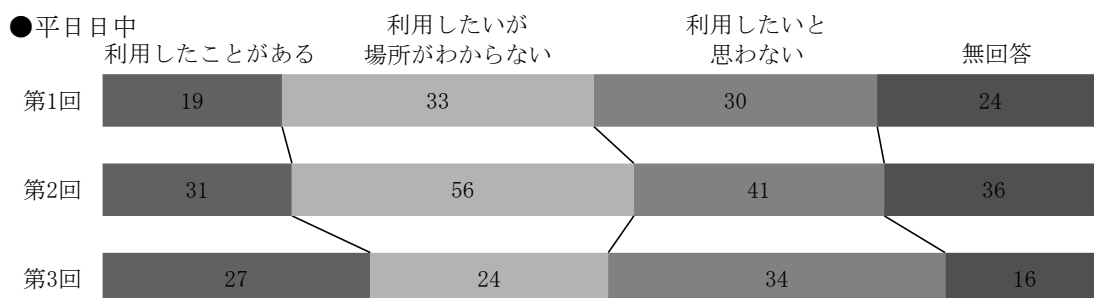

平日日中			平日夜間			週末日中			計
	第1回	第2回	第3回	第1回	第2回	第3回	第1回	第2回	第3回	
利用したことがある	19	31	27	8	22	4	9	24	15	159
利用したいが場所がわからない	33	56	24	17	23	10	8	30	29	230
利用したいと思わない	30	41	34	12	22	6	17	37	27	226
無回答	24	36	16	12	15	5	5	24	18	155