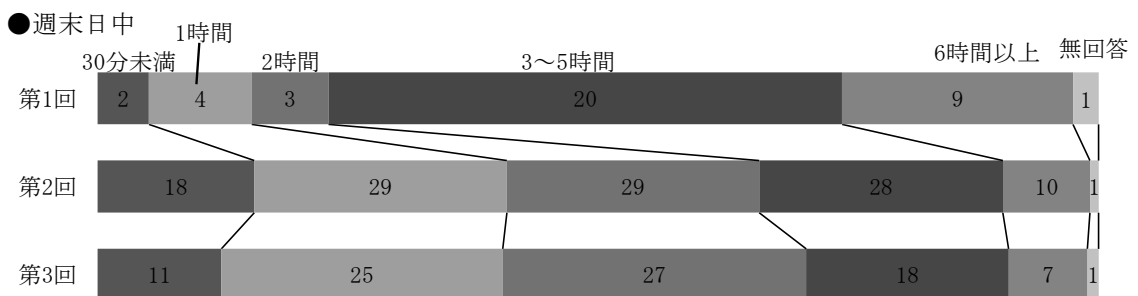

●平日日中

●平日夜間

●週末日中

(4)-第2・3回 千代田図書館で気に入っている点 (単数回答)

	平日日中			平日夜間			週末日中			計
	第1回	第2回	第3回	第1回	第2回	第3回	第1回	第2回	第3回	
平日夜10時開館	—	41	28	—	58	19	—	29	36	211
ゆったりとした読書環境	—	48	29	—	5	3	—	38	25	148
閲覧席やキャレル席など	—	23	16	—	5	0	—	18	19	81
企画展示やイベントセミナー	—	0	0	—	0	0	—	0	1	1
スタッフのサービス	—	8	9	—	3	0	—	5	3	28
所蔵している図書資料	—	10	4	—	0	1	—	4	1	20
特になし	—	9	5	—	1	0	—	0	2	17
その他	—	5	4	—	2	0	—	6	2	19
無回答	—	20	6	—	8	2	—	15	0	51

(5) 来館1回あたりの平均滞在時間 (単数回答)

	平日日中			平日夜間			週末日中			計
	第1回	第2回	第3回	第1回	第2回	第3回	第1回	第2回	第3回	
30分未満	5	56	31	13	20	3	2	18	11	159
1時間	24	37	23	20	30	10	4	29	25	202
2時間	33	30	14	10	18	7	3	29	27	171
3~5時間	33	22	22	6	10	1	20	28	18	160
6時間以上	10	16	6	0	2	2	9	10	7	62
無回答	1	3	5	0	2	2	1	1	1	16