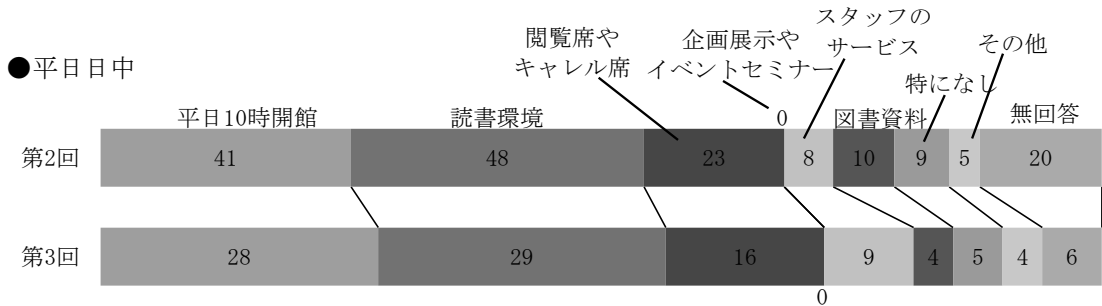

●平日日中

●平日夜間

●週末日中

(4)-第2・3回 千代田図書館で気に入っている点 (単数回答)

	平日日中			平日夜間			週末日中			計
	第1回	第2回	第3回	第1回	第2回	第3回	第1回	第2回	第3回	
平日夜10時開館	—	41	28	—	58	19	—	29	36	211
ゆったりとした読書環境	—	48	29	—	5	3	—	38	25	148
閲覧席やキャレル席など	—	23	16	—	5	0	—	18	19	81
企画展示やイベントセミナー	—	0	0	—	0	0	—	0	1	1
スタッフのサービス	—	8	9	—	3	0	—	5	3	28
所蔵している図書資料	—	10	4	—	0	1	—	4	1	20
特になし	—	9	5	—	1	0	—	0	2	17
その他	—	5	4	—	2	0	—	6	2	19
無回答	—	20	6	—	8	2	—	15	0	51

(5) 来館1回あたりの平均滞在時間 (単数回答)

	平日日中			平日夜間			週末日中			計
	第1回	第2回	第3回	第1回	第2回	第3回	第1回	第2回	第3回	
30分未満	5	56	31	13	20	3	2	18	11	159
1時間	24	37	23	20	30	10	4	29	25	202
2時間	33	30	14	10	18	7	3	29	27	171
3~5時間	33	22	22	6	10	1	20	28	18	160
6時間以上	10	16	6	0	2	2	9	10	7	62
無回答	1	3	5	0	2	2	1	1	1	16