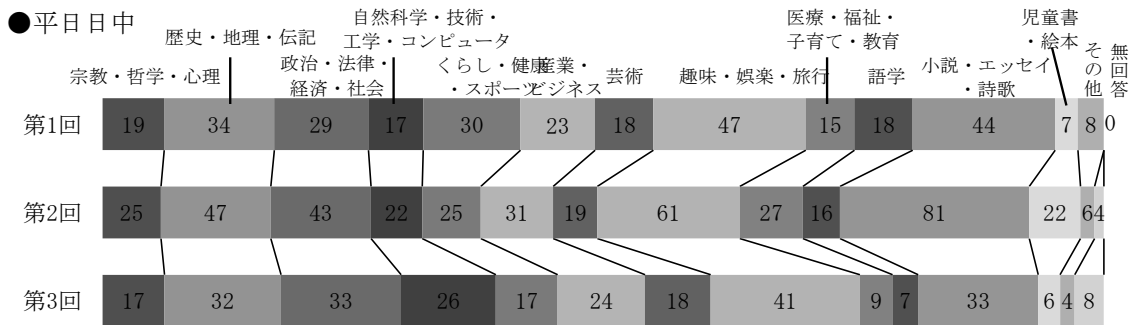

(8) 一般的に図書館を利用する時の資料のジャンル (複数回答)

	平日日中			平日夜間			週末日中			計
	第1回	第2回	第3回	第1回	第2回	第3回	第1回	第2回	第3回	
宗教・哲学・心理	19	25	17	6	10	2	6	13	11	109
歴史・地理・伝記	34	47	32	12	26	4	7	37	19	218
政治・法律・経済・社会	29	43	33	15	29	7	12	32	33	233
自然科学・技術・工学・コンピュータ	17	22	26	6	19	5	8	18	20	141
くらし(衣食住)・健康・スポーツ	30	25	17	10	22	2	8	21	26	161
産業・ビジネス	23	31	24	13	26	2	10	20	29	178
芸術	18	19	18	10	16	3	7	11	14	116
趣味・娯楽・旅行	47	61	41	19	39	11	14	39	39	310
医療・福祉・子育て・教育	15	27	9	7	7	1	1	16	13	96
語学	18	16	7	3	14	6	6	7	19	96
小説・エッセイ・詩歌	44	81	33	23	38	12	17	41	28	317
児童書・絵本	7	22	6	2	6	1	2	10	13	69
その他	8	6	4	3	2	2	3	7	4	39
無回答	0	4	8	0	3	3	0	4	5	27