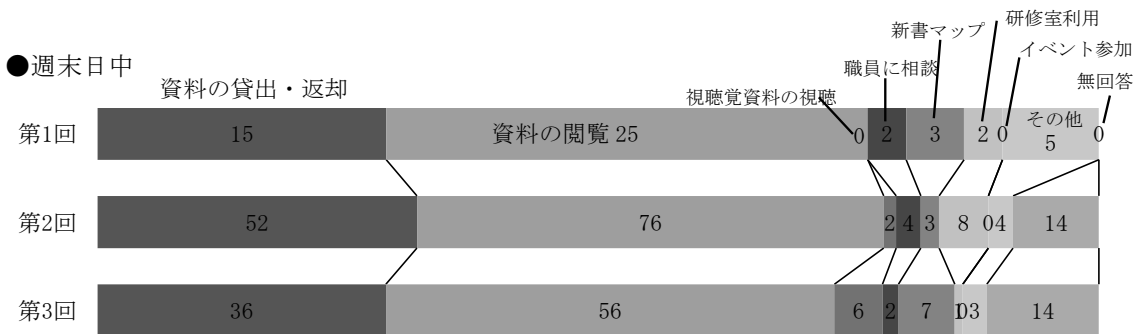

(7) ビジネスの問題解決やスキル向上を意識した時の図書館の利用目的 (複数回答)

	平日日中			平日夜間			週末日中			計
	第1回	第2回	第3回	第1回	第2回	第3回	第1回	第2回	第3回	
資料の貸出・返却	43	74	49	30	46	10	15	52	36	355
本や資料を館内で読む	69	93	64	26	53	12	25	76	56	474
視聴覚資料の視聴	3	5	4	1	4	1	0	2	6	26
職員に相談する	5	7	5	0	3	0	2	4	2	28
新書マップを利用する	7	6	7	3	1	0	3	3	7	37
研修室を利用する	3	3	1	1	2	0	2	8	1	21
イベントに参加する	1	2	1	2	0	0	0	0	0	6
その他	8	7	4	3	9	1	5	4	3	44
無回答	0	23	15	0	7	5	0	14	14	78