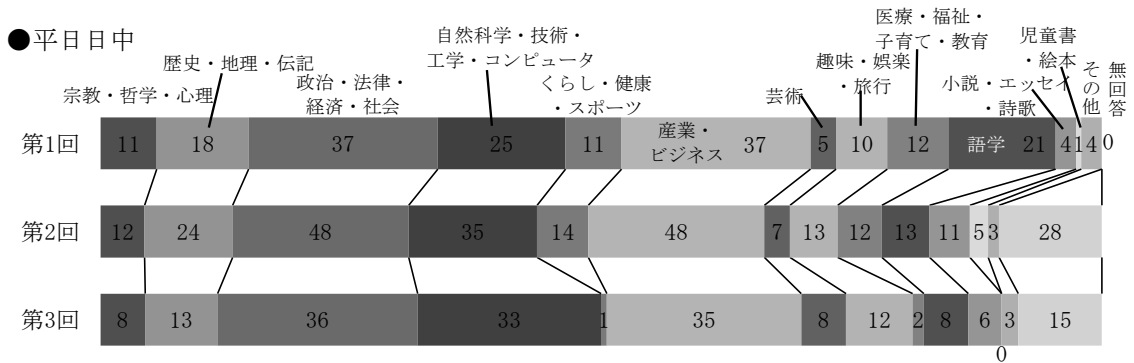

平日日中			平日夜間			週末日中			計
	第1回	第2回	第3回	第1回	第2回	第3回	第1回	第2回	第3回	
宗教・哲学・心理	11	12	8	3	2	1	2	9	5	53
歴史・地理・伝記	18	24	13	8	8	0	8	19	10	108
政治・法律・経済・社会	37	48	36	22	35	12	16	35	33	274
自然科学・技術・工学・コンピュータ	25	35	33	8	20	8	13	19	21	182
くらし（衣食住）・健康・スポーツ	11	14	1	7	7	0	1	13	10	64
産業・ビジネス	37	48	35	19	36	6	15	26	34	256
芸術	5	7	8	3	3	0	2	6	5	39
趣味・娯楽・旅行	10	13	12	5	12	1	1	14	9	77
医療・福祉・子育て・教育	12	12	2	7	7	1	3	14	9	67
語学	21	13	8	7	17	5	3	13	16	103
小説・エッセイ・詩歌	4	11	6	3	2	1	1	9	5	42
児童書・絵本	1	5	0	0	1	0	0	4	2	13
その他	4	3	3	2	2	0	1	9	2	26
無回答	0	28	15	0	11	5	0	15	20	94