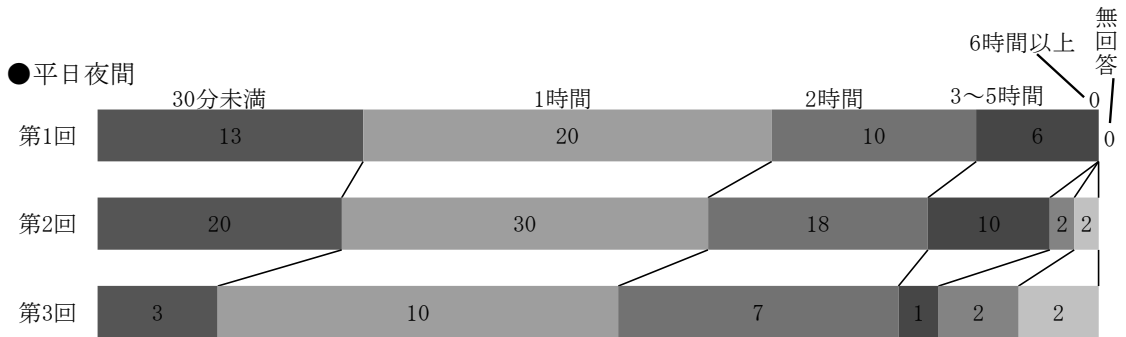

●平日日中

●平日夜間

●週末日中

(4)-第2・3回 千代田図書館で気に入っている点 (単数回答)

	平日日中			平日夜間			週末日中			計
	第1回	第2回	第3回	第1回	第2回	第3回	第1回	第2回	第3回	
平日夜10時開館	—	41	28	—	58	19	—	29	36	211
ゆったりとした読書環境	—	48	29	—	5	3	—	38	25	148
閲覧席やキャレル席など	—	23	16	—	5	0	—	18	19	81
企画展示やイベントセミナー	—	0	0	—	0	0	—	0	1	1
スタッフのサービス	—	8	9	—	3	0	—	5	3	28
所蔵している図書資料	—	10	4	—	0	1	—	4	1	20
特になし	—	9	5	—	1	0	—	0	2	17
その他	—	5	4	—	2	0	—	6	2	19
無回答	—	20	6	—	8	2	—	15	0	51

(5) 来館1回あたりの平均滞在時間 (単数回答)

	平日日中			平日夜間			週末日中			計
	第1回	第2回	第3回	第1回	第2回	第3回	第1回	第2回	第3回	
30分未満	5	56	31	13	20	3	2	18	11	159
1時間	24	37	23	20	30	10	4	29	25	202
2時間	33	30	14	10	18	7	3	29	27	171
3~5時間	33	22	22	6	10	1	20	28	18	160
6時間以上	10	16	6	0	2	2	9	10	7	62
無回答	1	3	5	0	2	2	1	1	1	16