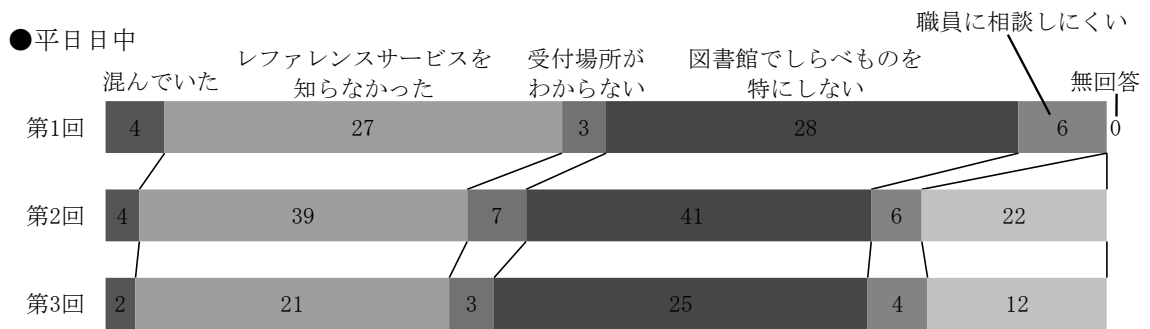

平日日中			平日夜間			週末日中			計
	第1回	第2回	第3回	第1回	第2回	第3回	第1回	第2回	第3回	
混んでいて利用できなかった	4	4	2	0	1	0	0	3	4	18
レファレンスサービスが知らなかった	27	39	21	8	14	9	10	19	24	171
受付場所がわからない	3	7	3	5	5	2	2	2	6	35
図書館でしらべものを特にしない	28	41	25	15	25	7	11	41	33	226
職員に相談しにくい	6	6	4	3	4	1	5	6	3	38
無回答	0	22	12	0	10	0	0	14	2	60