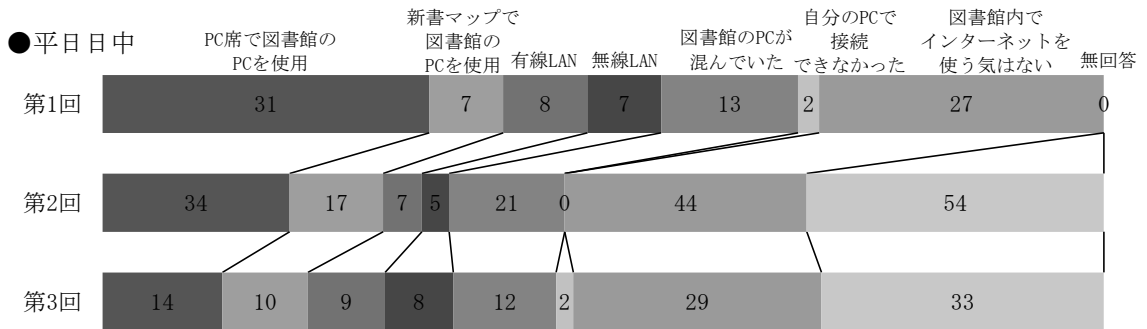

平日日中			平日夜間			週末日中			計
	第1回	第2回	第3回	第1回	第2回	第3回	第1回	第2回	第3回	
PC席で、図書館のPCを使用	31	34	14	9	10	5	6	23	22	154
新書マップで図書館のPCを使用	7	17	10	7	5	4	3	15	9	77
「有線」LANを使用	8	7	9	2	3	1	3	8	8	49
「無線」LANを使用	7	5	8	1	2	3	2	3	5	36
図書館のPCが空いていなかった	13	21	12	4	5	5	3	7	7	77
自分のPCで接続できなかった	2	0	2	0	2	3	0	0	3	12
図書館内でインターネットを使う気はない	27	44	29	12	30	6	13	39	24	224
無回答	0	54	33	0	29	7	0	32	27	182