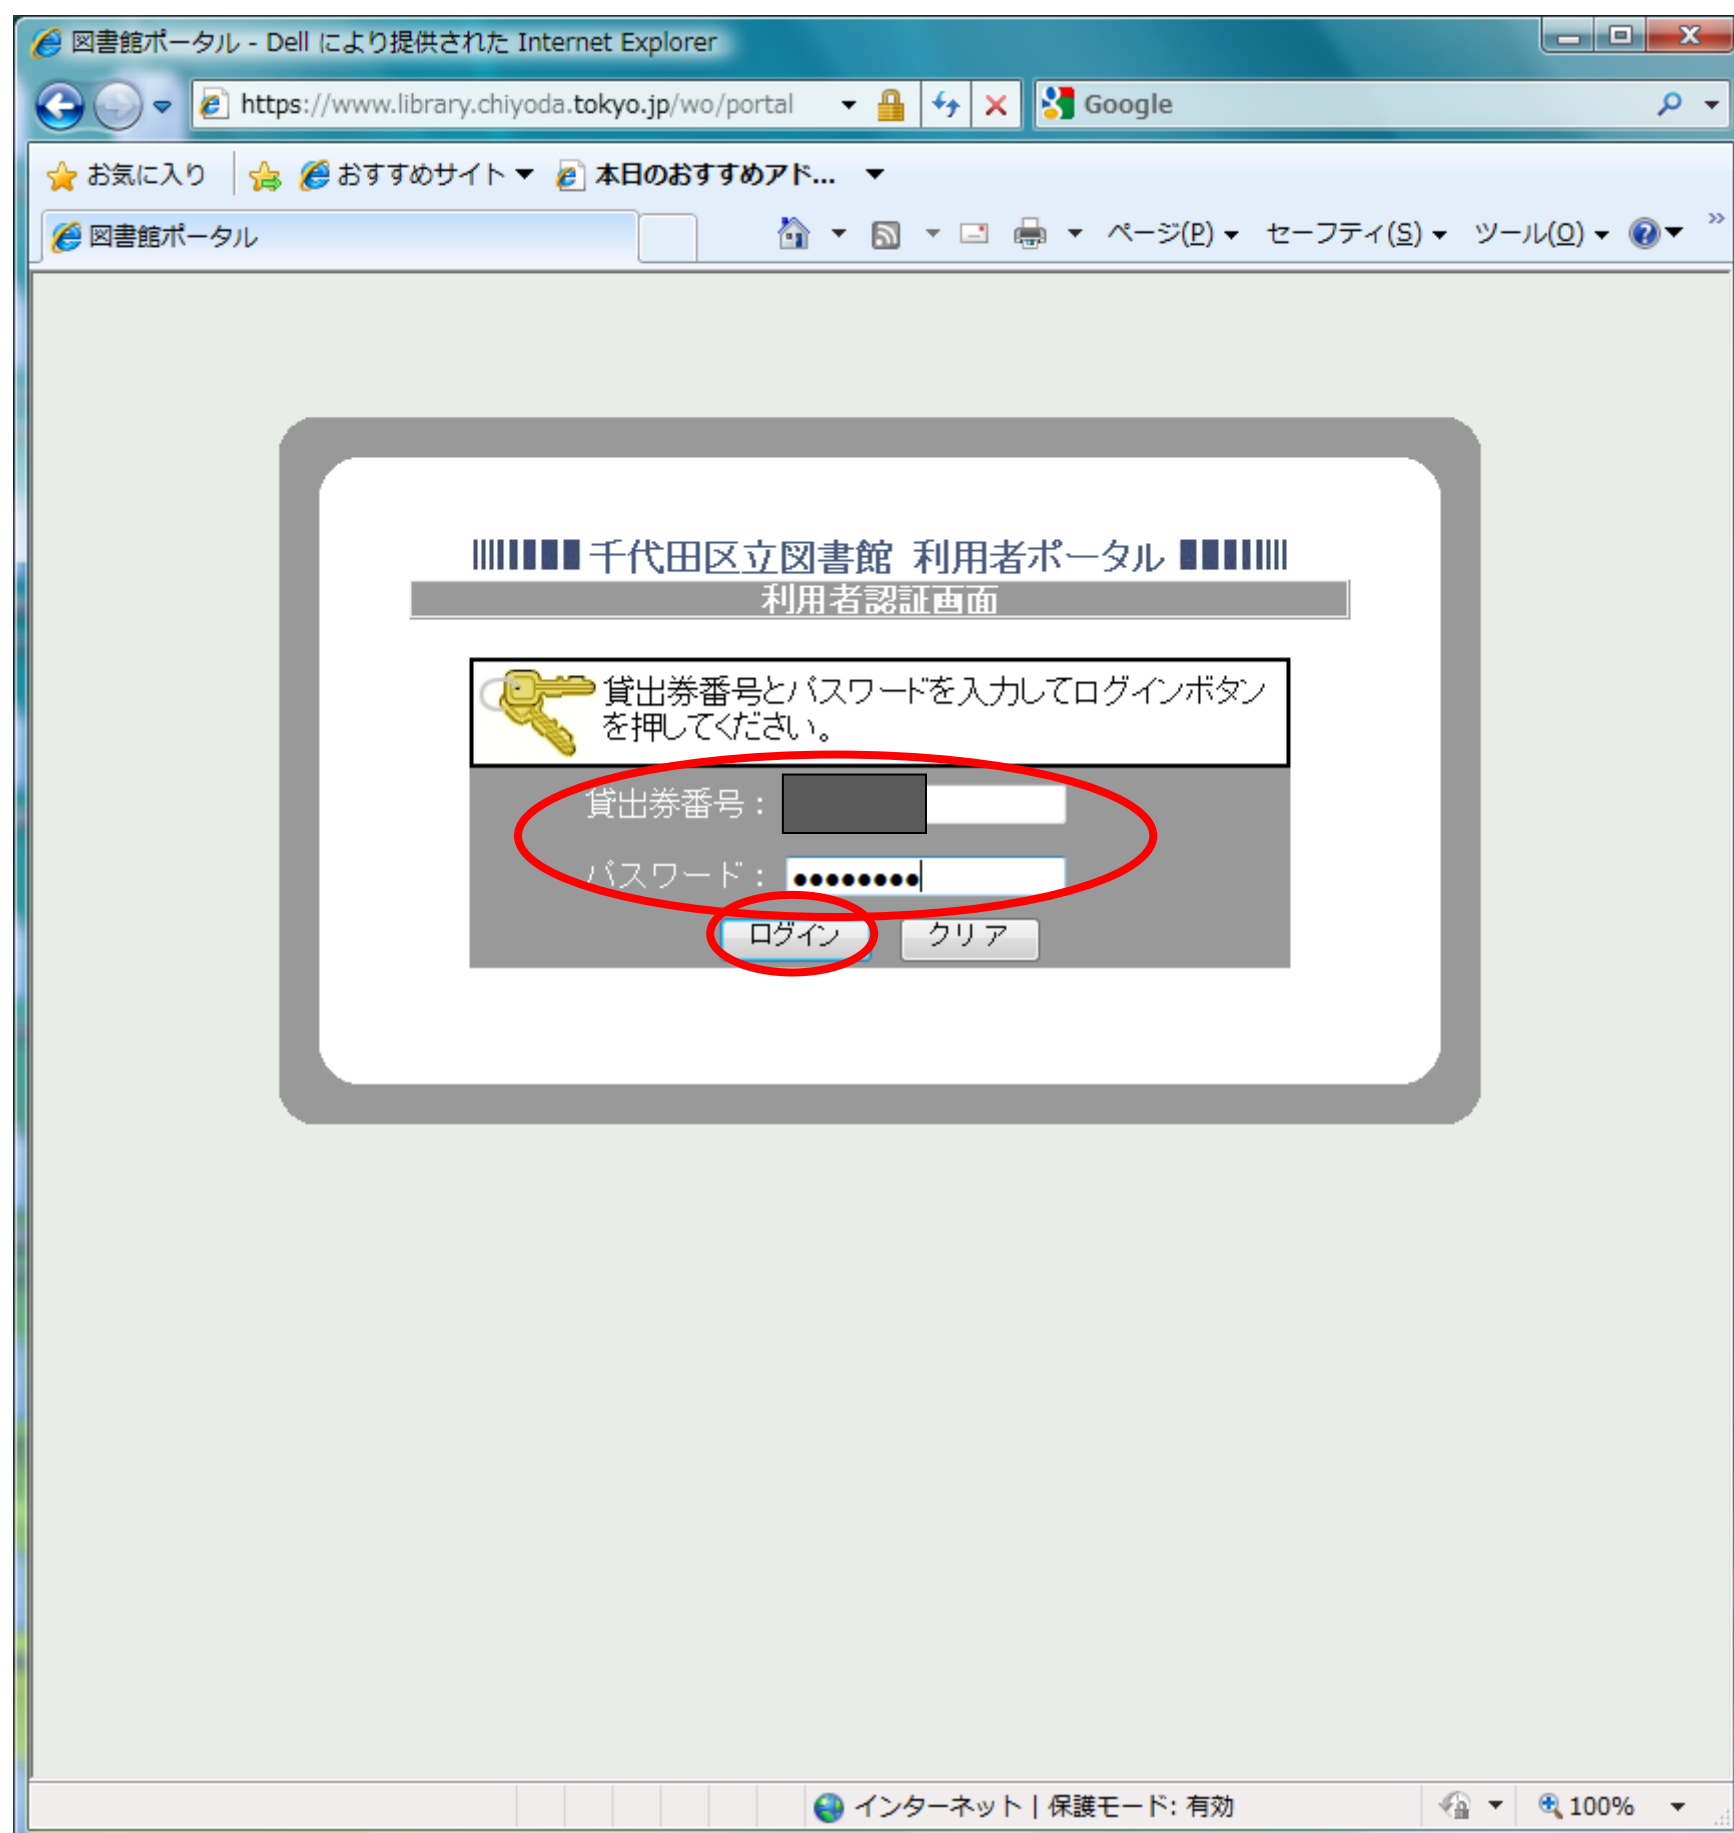

千代田図書館

千代田図書館が目指すサービス～
service

インターネット | 保護モード: 有効 100%

- ② 「ご利用状況照会（ログイン）」画面が表示されるので左側の「利用者ログイン」をクリックします。

- ③ 「利用者認証画面」が表示されるので「貸出券番号」と「パスワード」を入力して「ログイン」を押します。

- ④ 予約したい図書の検索方法を「簡易検索」「詳細検索」「フリーワード検索」のいずれかを選んでクリックし、検索します。