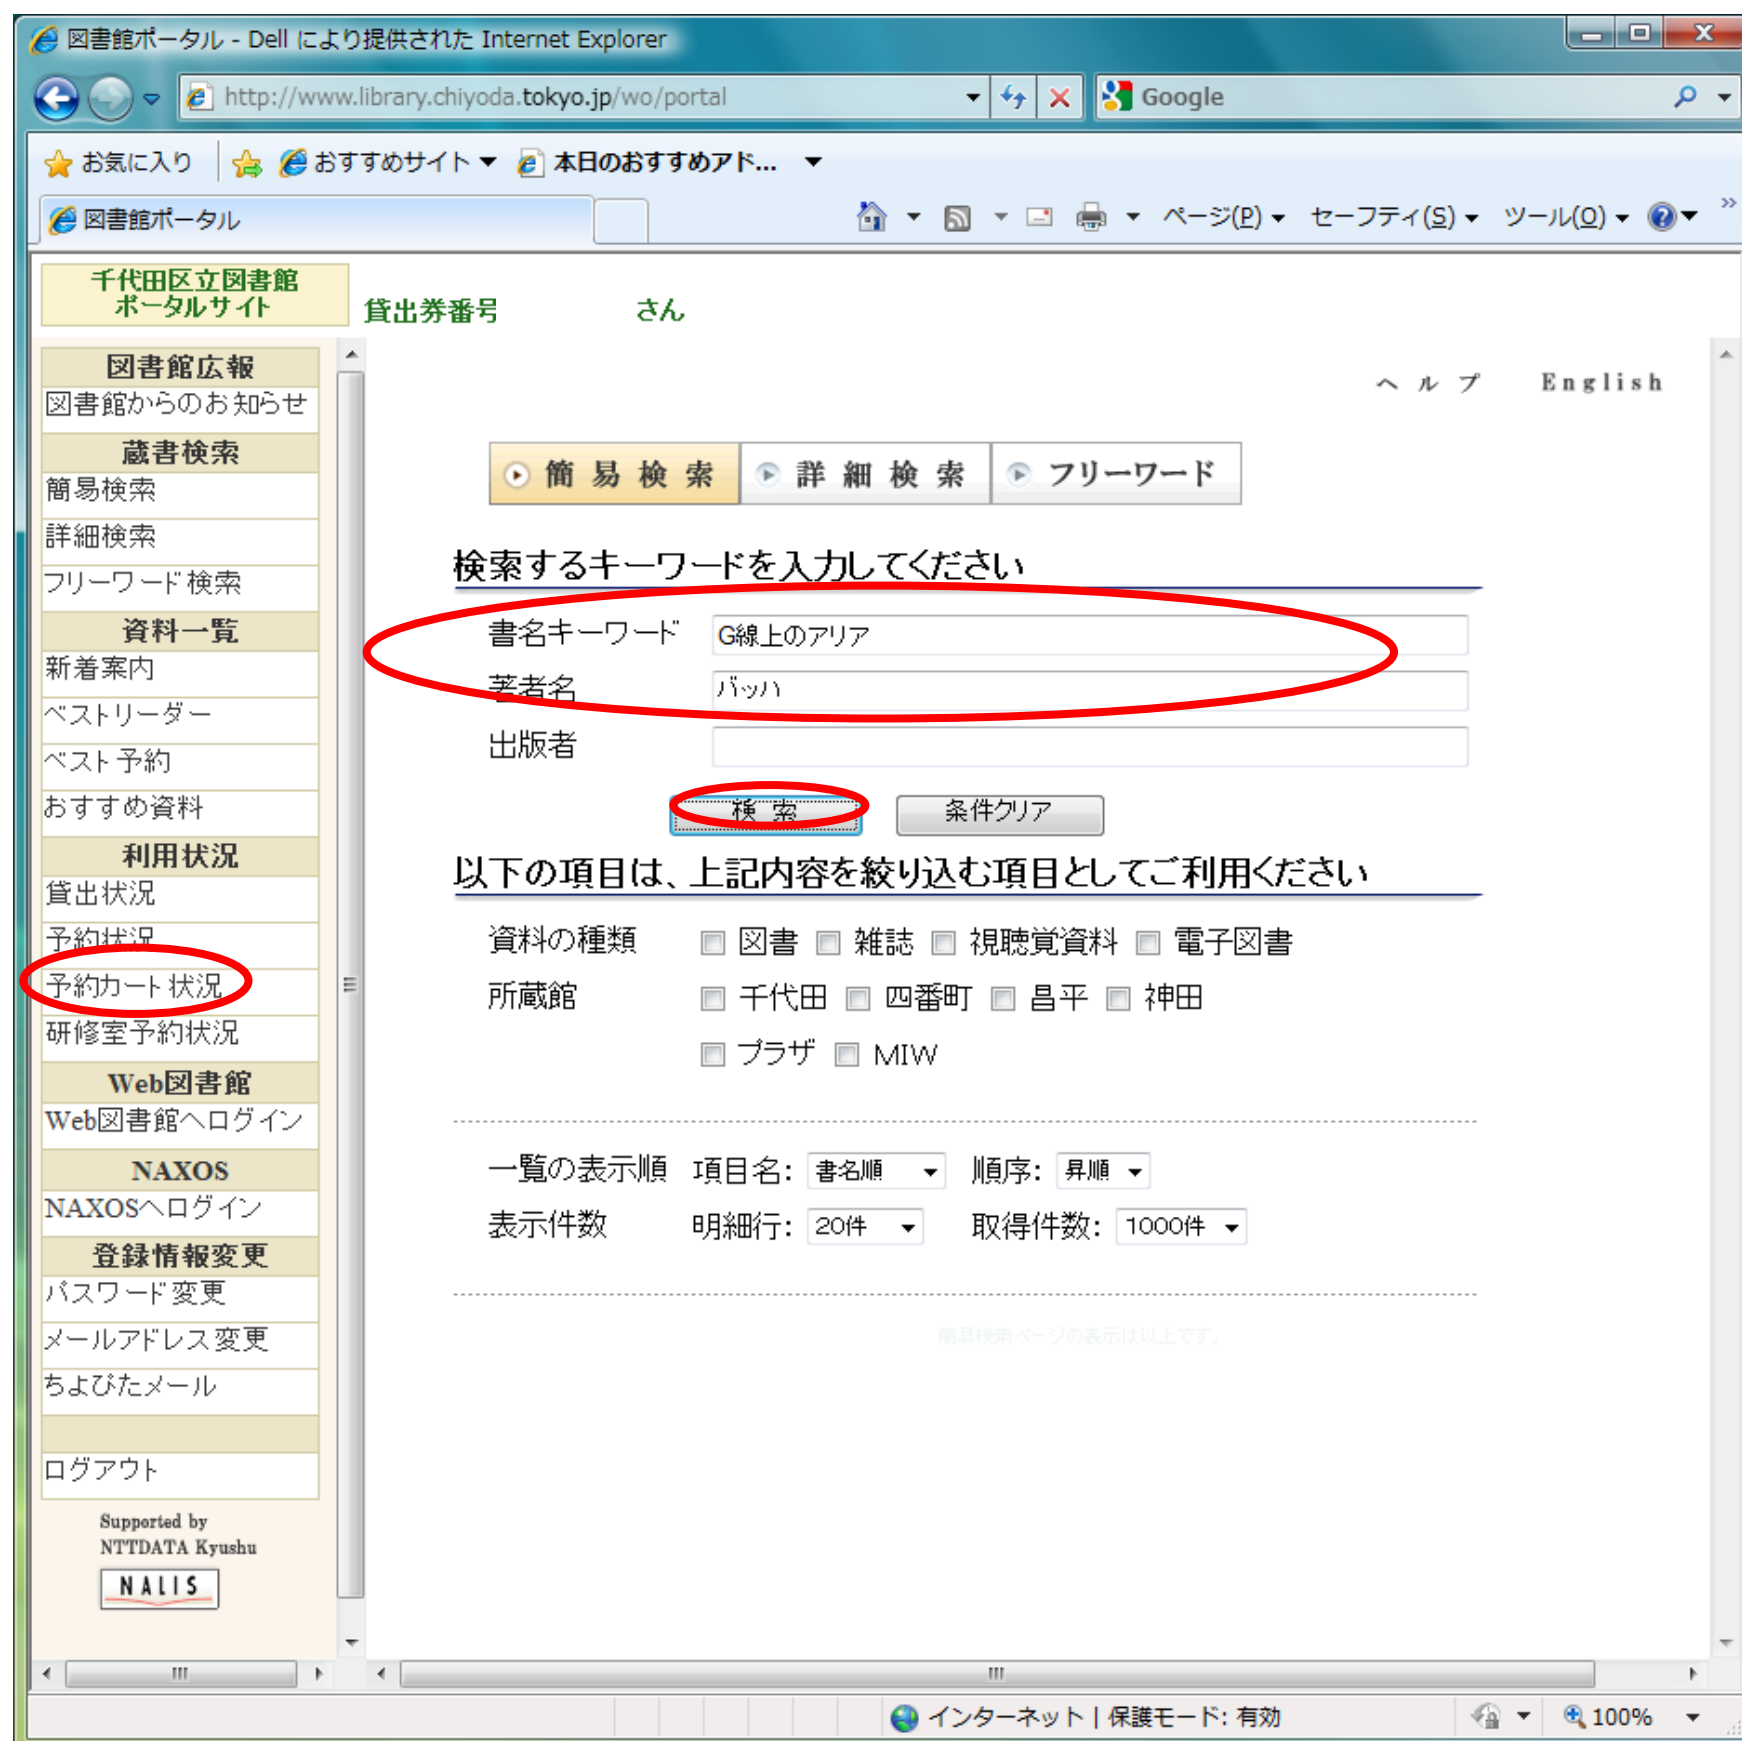

はい(Y) いいえ(N)

- ⑨ 「簡易検索」画面に戻り、次に「G線上のエリア」(CD)を「坊っちゃん」同様に手順⑥～⑧まで行い、「予約カート」に入れます。その後、「予約カート状況」をクリックします。

例. 書名キーワード：G線上のエリア

著者名：バツハ

- ⑩ 「予約カート状況」画面で予約する資料にチェックを入れ、【予約方法】が「通常予約」になっていることを確認します。次に【連絡方法】を「Eメール」もしくは「不要」のいずれかをクリックします。さらに【受取場所】を ▼ ボタンをクリックし、受取を希望する図書館を選択します。
- 注意：「メールアドレス」の登録が済んでいない場合は、【連絡方法】の「Eメール」は選択できません。選択した項目が水色に変わります。