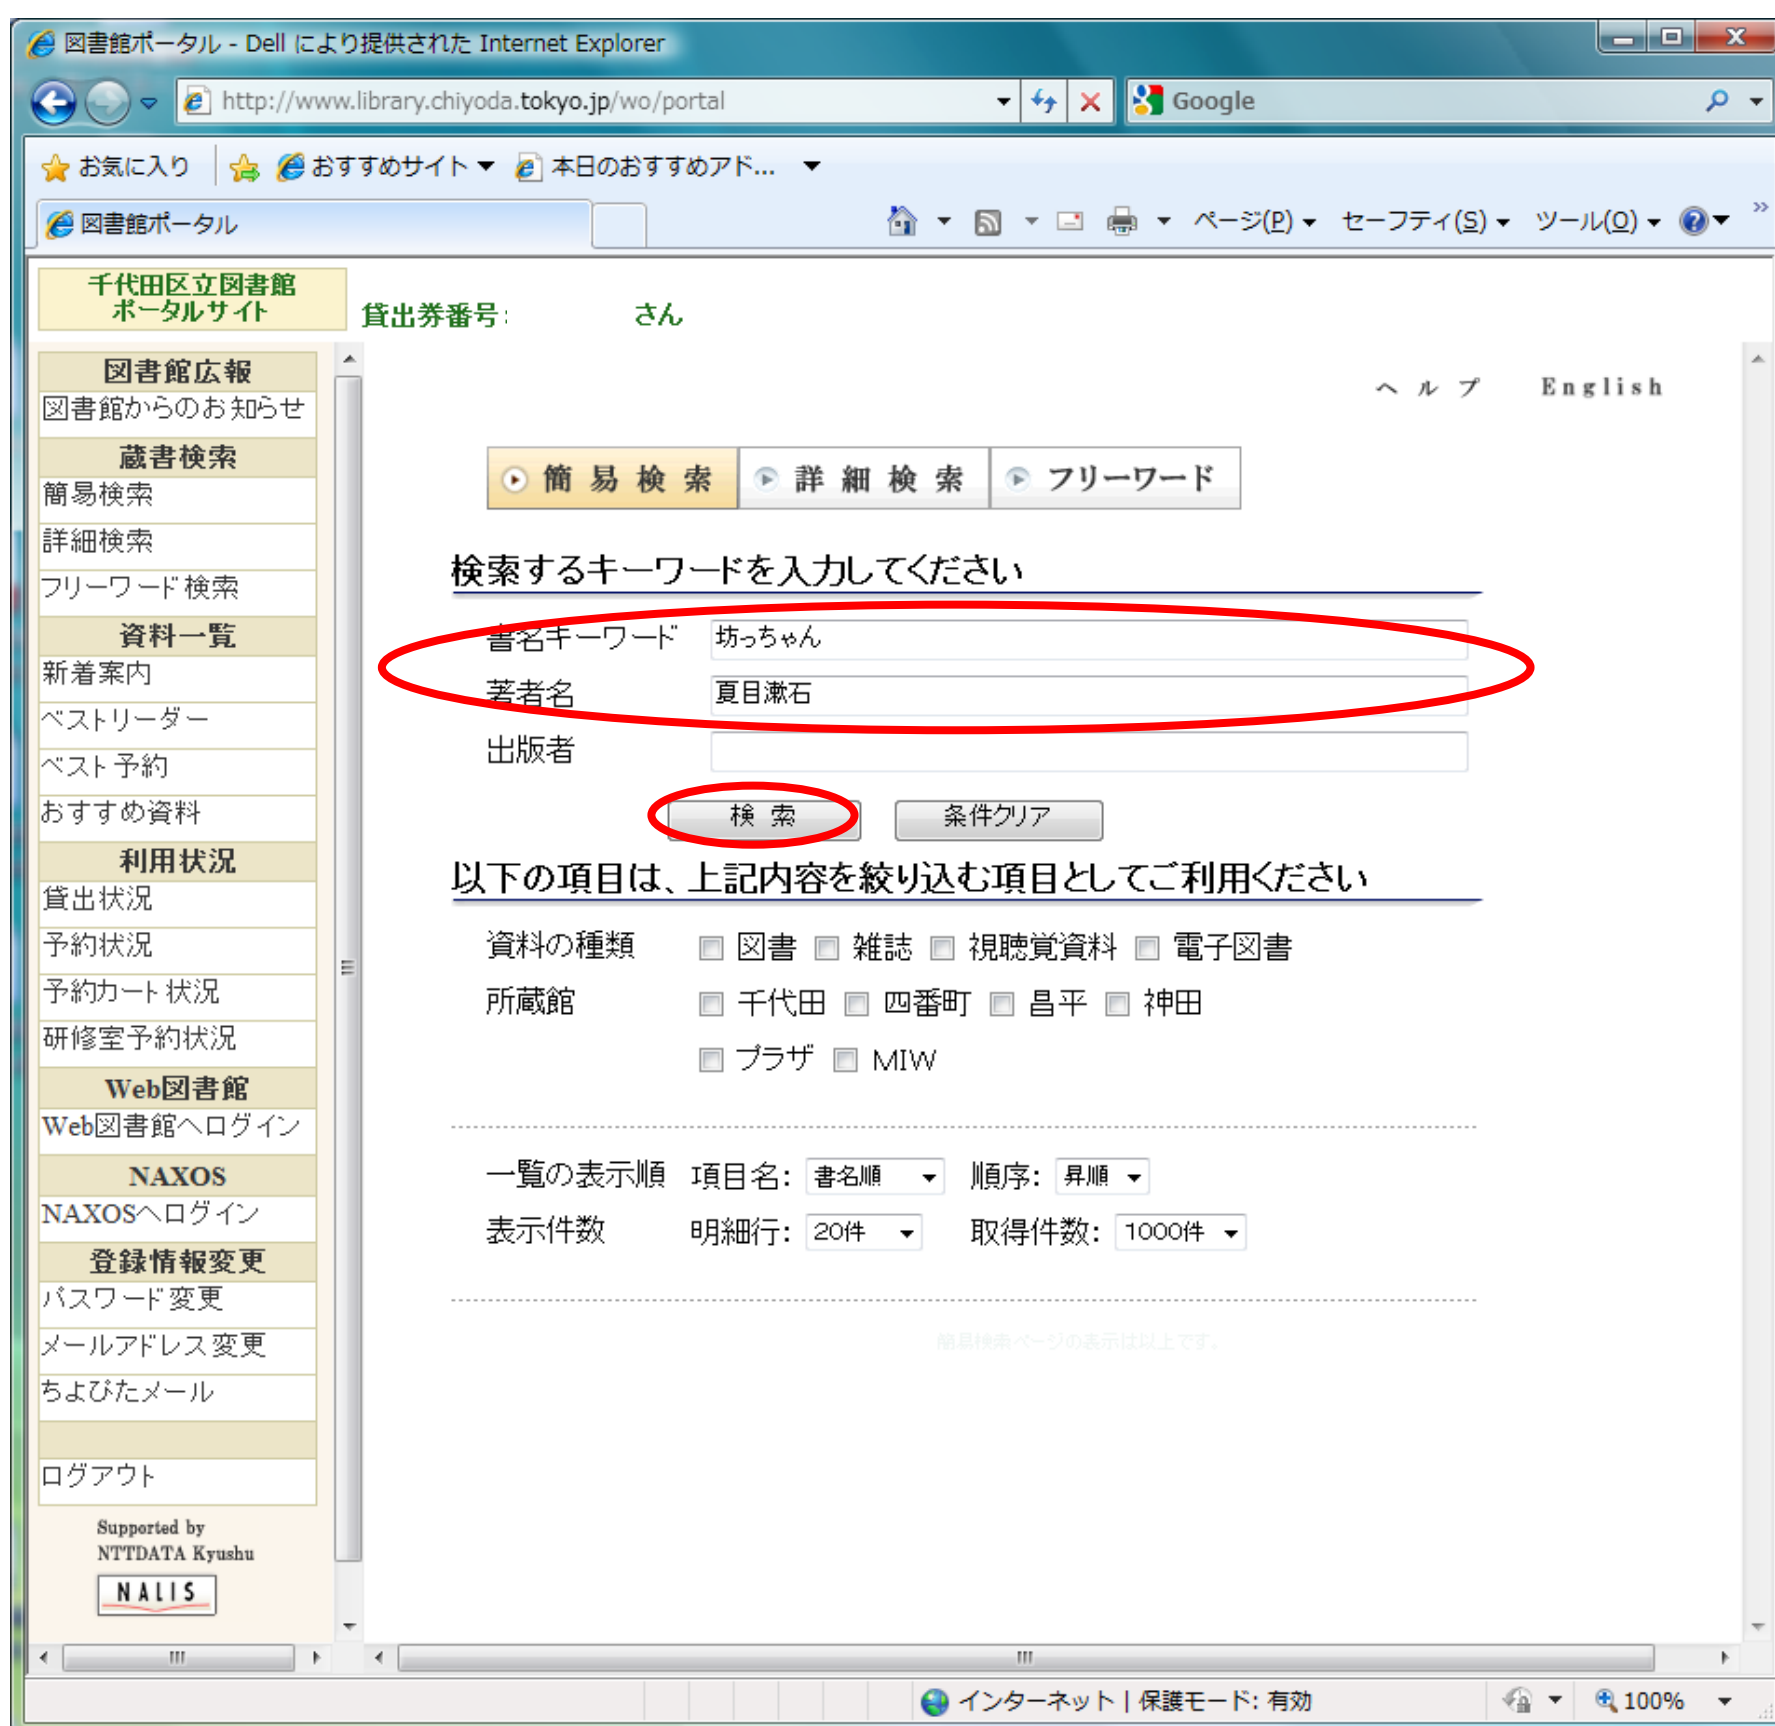

千代田図書館

千代田図書館が目指すサービス～
service

インターネット | 保護モード: 有効 100%

- ② 「ご利用状況照会（ログイン）」画面が表示されるので左側の「利用者ログイン」をクリックします。

- ③ 「利用者認証画面」が表示されるので「貸出券番号」と「パスワード」を入力して「ログイン」を押します。

- ④ 予約したい図書の検索方法を「簡易検索」「詳細検索」「フリーワード検索」のいずれかを選んでクリックし、検索します。

⑤ 予約したい図書を検索します。検索条件を入力後、「検索」をクリックします。

※ 下記では「簡易検索」で「書名キーワード」と「著者名」で検索する例を示します。

例. 書名キーワード：坊っちゃん

著者名：夏目漱石

- ⑥ 「検索結果一覧」画面が表示されます。
 「タイトル」欄の目的の「坊っちゃん」をクリックします。

検索結果一覧 [閉じる](#) [カートの中身を見る](#)

以下の条件で検索を行いました

検索条件	絞り込み条件	表示順
タイトル = 坊っちゃん, 著者名 = 夏目漱石	資料の種類 = 図書 雑誌 視聴覚資料 電子図書	項目名 = タイトル 順序 = 昇順