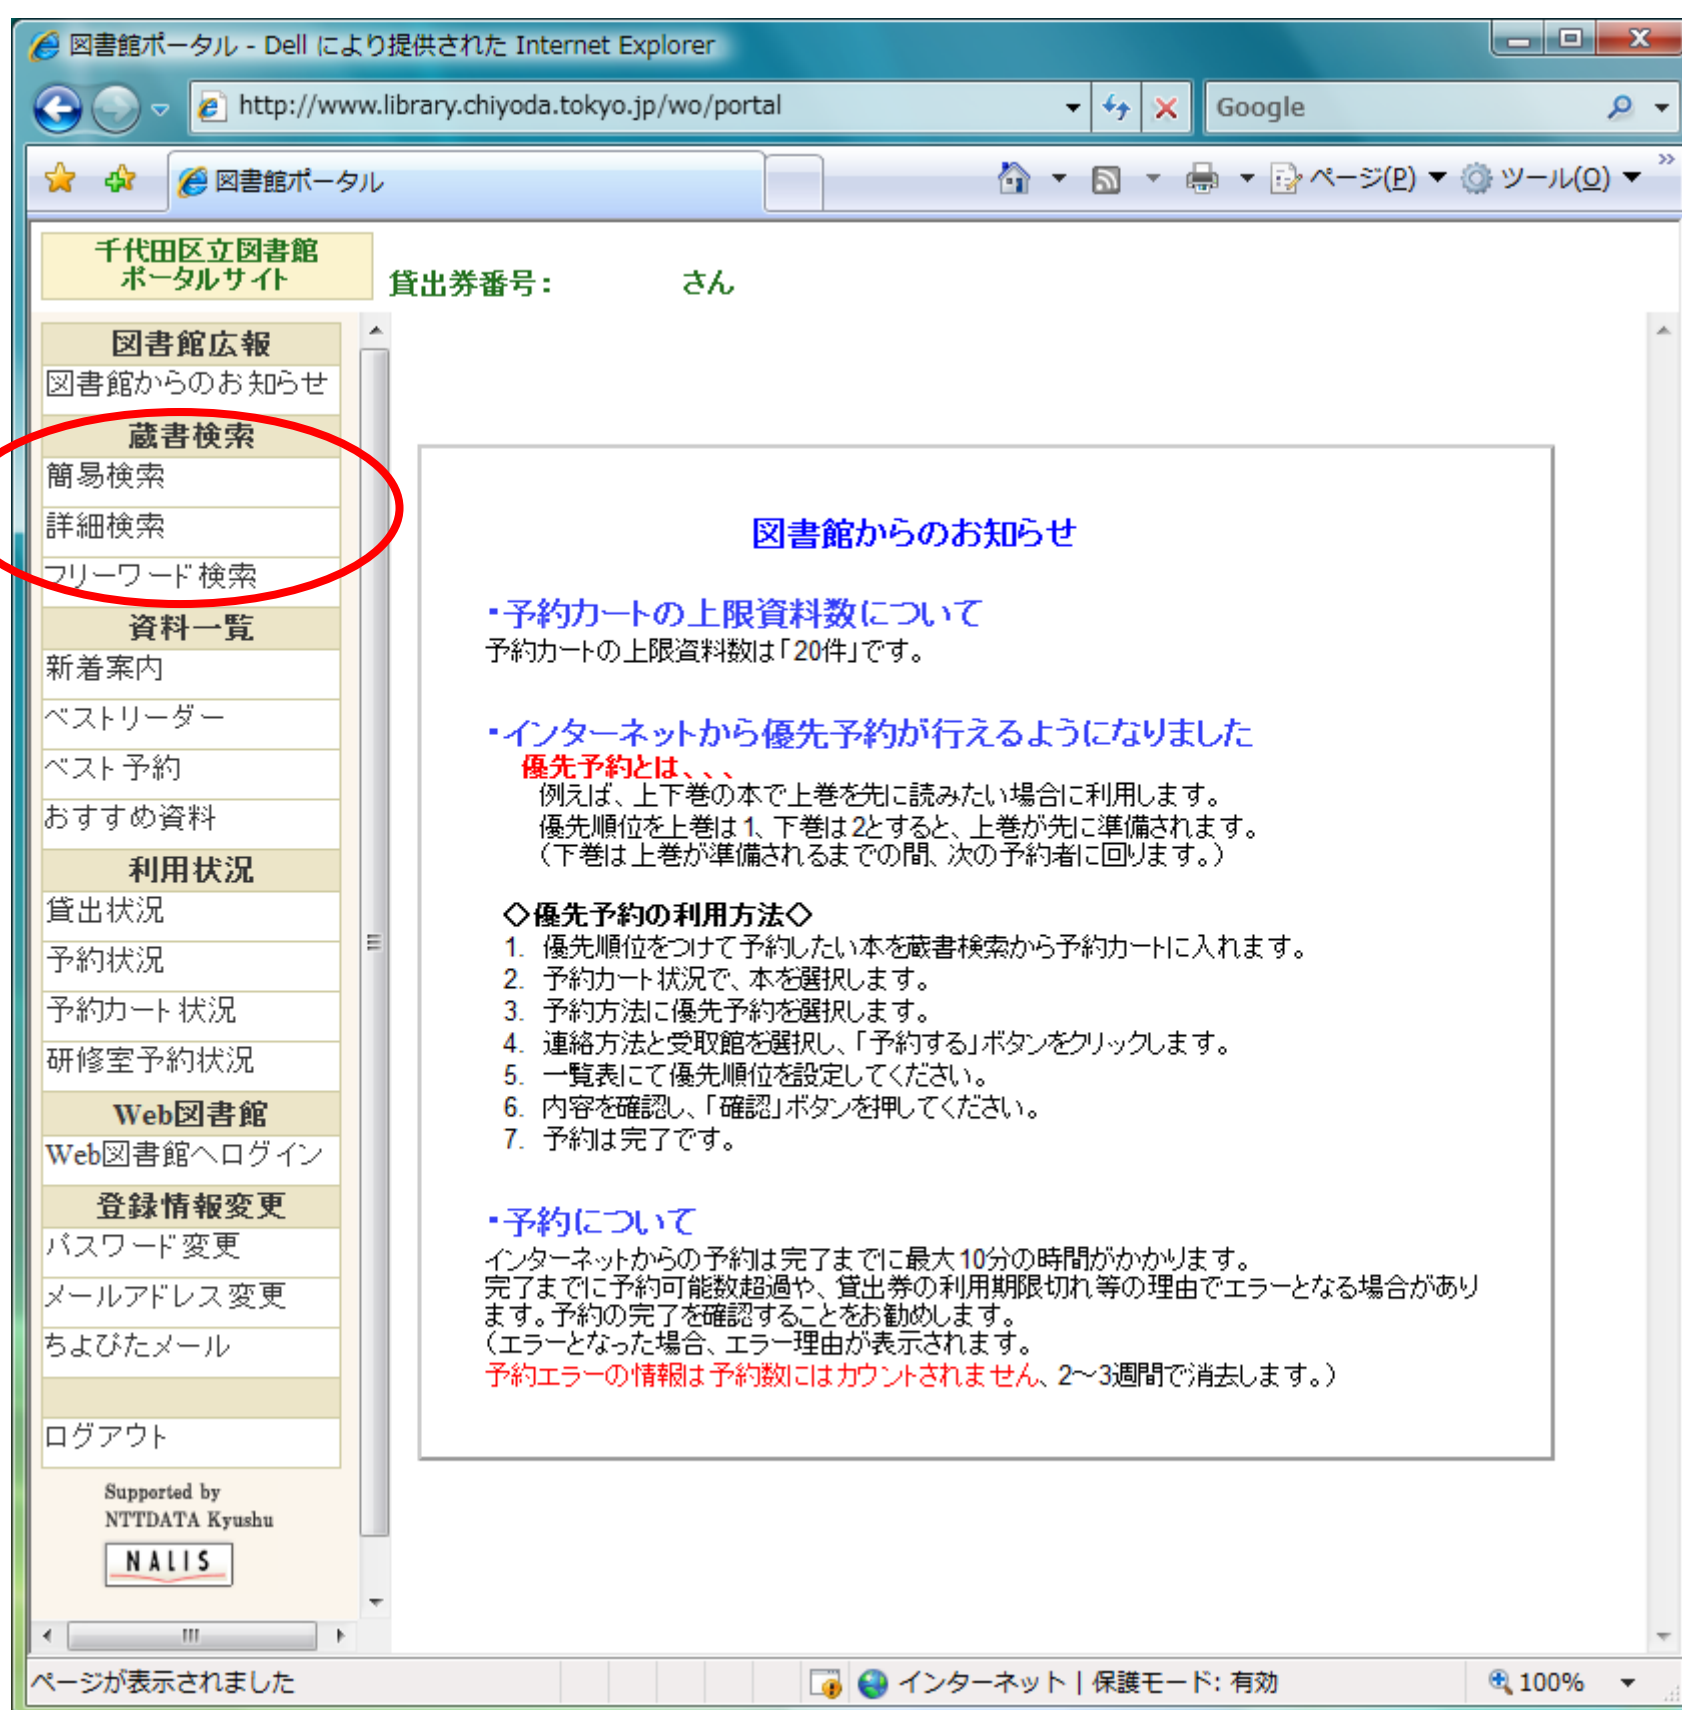

千代田図書館

千代田図書館が目指すサービス～
service

インターネット | 保護モード: 有効 100%

- ② 「ご利用状況照会（ログイン）」画面が表示されるので左側の「利用者ログイン」をクリックします。

- ③ 「利用者認証画面」が表示されるので「貸出券番号」と「パスワード」を入力して「ログイン」を押します。

- ④ 予約したい図書の検索方法を「簡易検索」「詳細検索」「フリーワード検索」のいずれかを選んでクリックし、検索します。