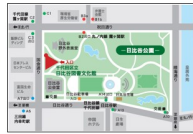

■参加申込■
電話：03-3502-3340 (施設事務室)
メール：colib@city.chiyoda.lg.jp
※申込の係、お名前と電話番号をお知らせください。
※詳細は受付でもお話しいたします。

主催：IPG法人 神田大学、千代田区立日比谷図書館

〒100-0012 千代田区日比谷公園1番4号
都営地下鉄 三田線 内幸町駅 A7出口より徒歩3分
東京メトロ 千代田線 日比谷線 丸ノ内線
有楽町線 日比谷駅より徒歩5分
京新線 日比谷駅より徒歩10分