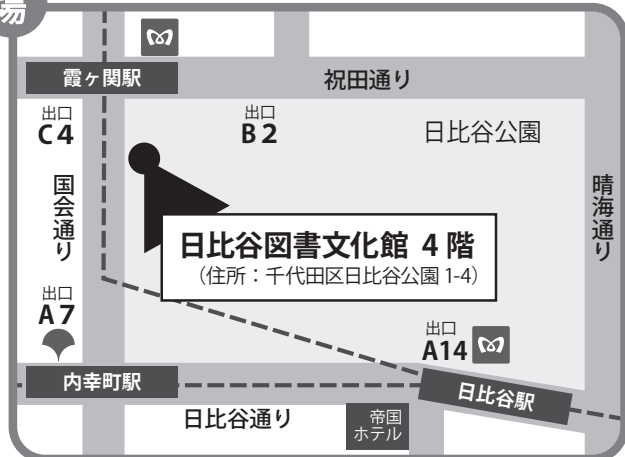

夏のわくわく課外授業 2020

対象 小学3～6年生の児童

参加費 【理科】600円 【総合】300円

※保険代、材料費を含みます
※当日お支払いください

開催内容

※教科により、開催日時や場所が異なります。

各教科とも開始時間の15分前より受付

理科 8月3日(月) 14:00～16:00

地層から化石を取り出そう

化石ってなんだろう？化石から、どんなことがわかるんだろう？
地層から化石を見つけて、取り出す「化石割り」の体験と
レクチャーを通して、大昔の生き物や地球の環境を知るヒントを
見つけ出そう！

- 講師 宮田 真也さん (城西大学 水田記念博物館 大石化石ギャラリー学芸員)
- 高橋 謙輔さん (城西大学 水田記念博物館 大石化石ギャラリー博物館企画統括)
- 場所 日比谷図書文化館 4階 スタジオプラス(小ホール)
- 定員 児童 20名

もちもの 筆記用具、軍手、マイナスドライバー
ハンマー (できるだけ丈夫なもの)
汚れてもいい服装でご参加ください

総合 8月5日(水) ①10:30～12:30 ②14:00～16:00

※どちらも同じ内容です

調べる学習にチャレンジ！

生活の中で感じる疑問 (知りたいこと) を、本を使って
調べられたらとっても楽しい！この授業では、短時間で調べて
わかったことを1まいの紙にまとめます。かんたんなカードを
使って、自分の知りたいことにチャレンジしてみよう。

※「総合」とは「総合的な学習の時間」の略称です

- 講師 藤田 利江さん (全国学校図書館協議会 学校図書館スーパーバイザー NPO 法人 学校図書館実践活動研究会 理事)
- 場所 日比谷図書文化館 4階 セミナールーム A
- 定員 各回 児童 10名

もちもの 筆記用具、はさみ、のり
カラーペン、色えんぴつ

申し込み方法 (事前申込制・先着順)

- ★千代田区在住・在学者先行受付
  7月15日(水)・16日(木) 10:00～18:00
- ★一般受付 (平日 10:00～18:00)
  7月17日(金) 10:00～

- ①お電話 03-5211-4290 または
- ②千代田図書館 10階カウンターにてお申し込みください。
  (日比谷図書文化館では申し込むことはできません)

先行受付で定員に達した場合は、一般受付での募集は行いません。
※手話通訳をご希望の方は7月22日(水)までにお申し込みください。

会場

※千代田図書館ではありませんのでご注意ください

参加者および保護者の皆さまへ

新型コロナウイルス感染拡大防止のため、以下のことへご協力をお願いいたします。

- ・館内ではマスクをご着用ください。
- ・会場へ入る際には手指の消毒をお願いいたします。
- ・会場内の人数を最小限に抑えるため、保護者等の見学はできません。

次の場合はご参加をお控えください。

- ・37.5度以上もしくは平熱比+1度を超える発熱があった場合
- ・息苦しさ(呼吸困難)や強いだるさがある場合
- ・軽度であっても咳や咽頭痛などの症状がある場合
- ・過去14日以内に感染拡大している地域や国への渡航歴がある場合

イベント内容は今後の新型コロナウイルス感染拡大状況により変更する場合がありますのであらかじめご了承ください。