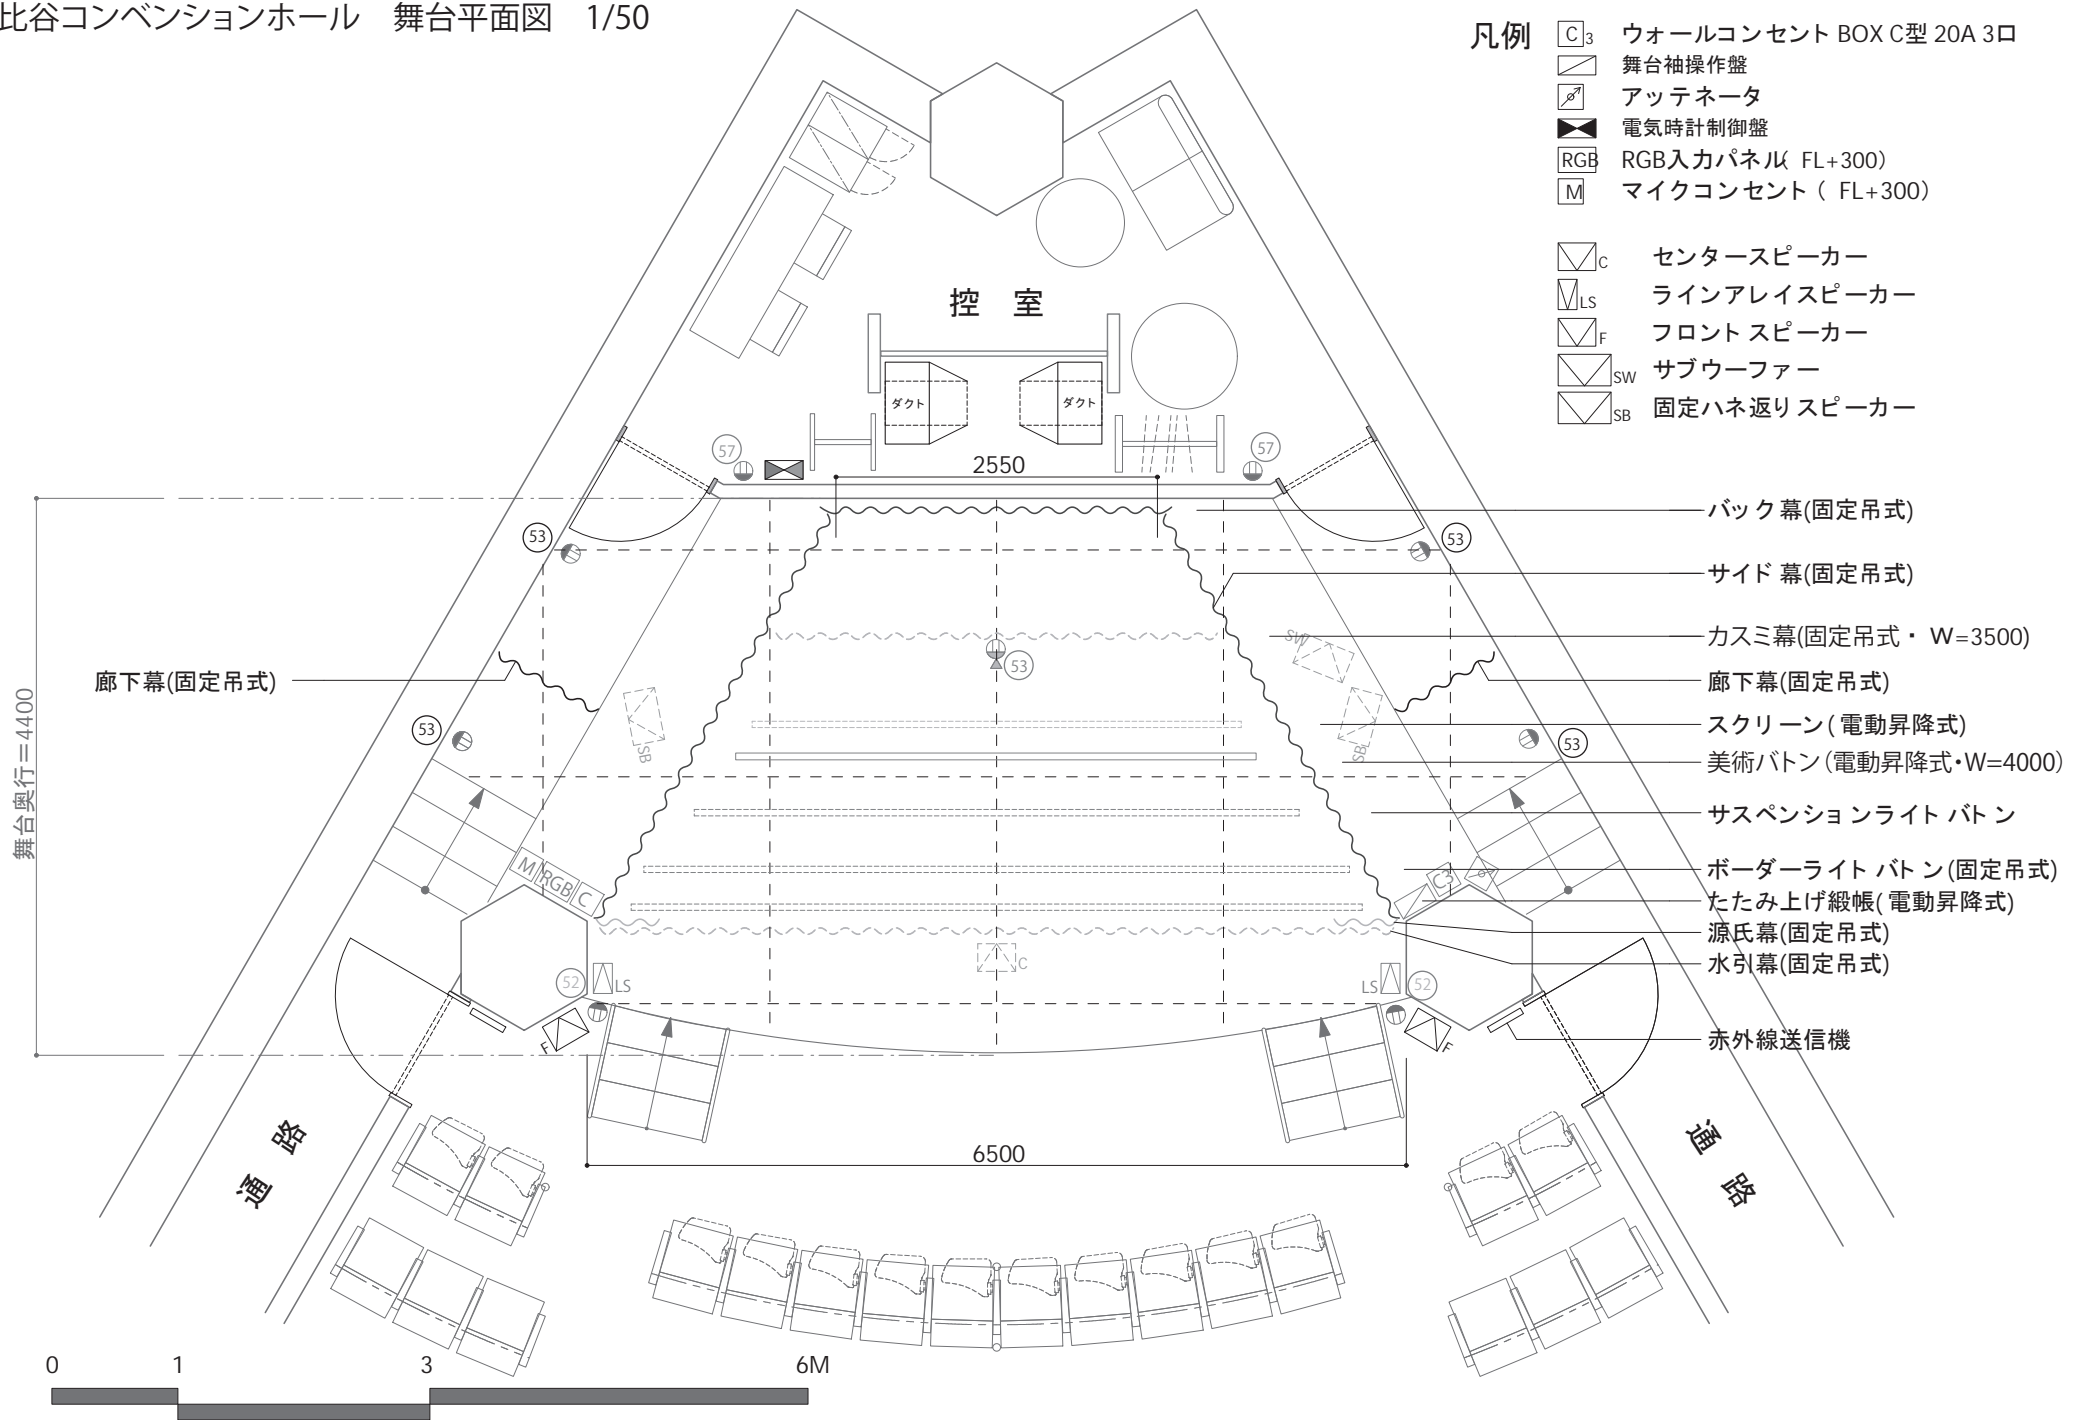

日比谷コンベンションホール 舞台平面図 1/50

- 凡例**
- C₃ ウォールコンセント BOX C型 20A 3口
 - 舞台袖操作盤 舞台袖操作盤
 - アッテネータ アッテネータ
 - 電気時計制御盤 電気時計制御盤
 - RGB RGB入力パネル (FL+300)
 - M マイクコンセント (FL+300)
 - C センタースピーカー
 - LS ラインアレイスピーカー
 - F フロントスピーカー
 - SW サブウーファー
 - SB 固定ハネ返しスピーカー

舞台奥行=4400