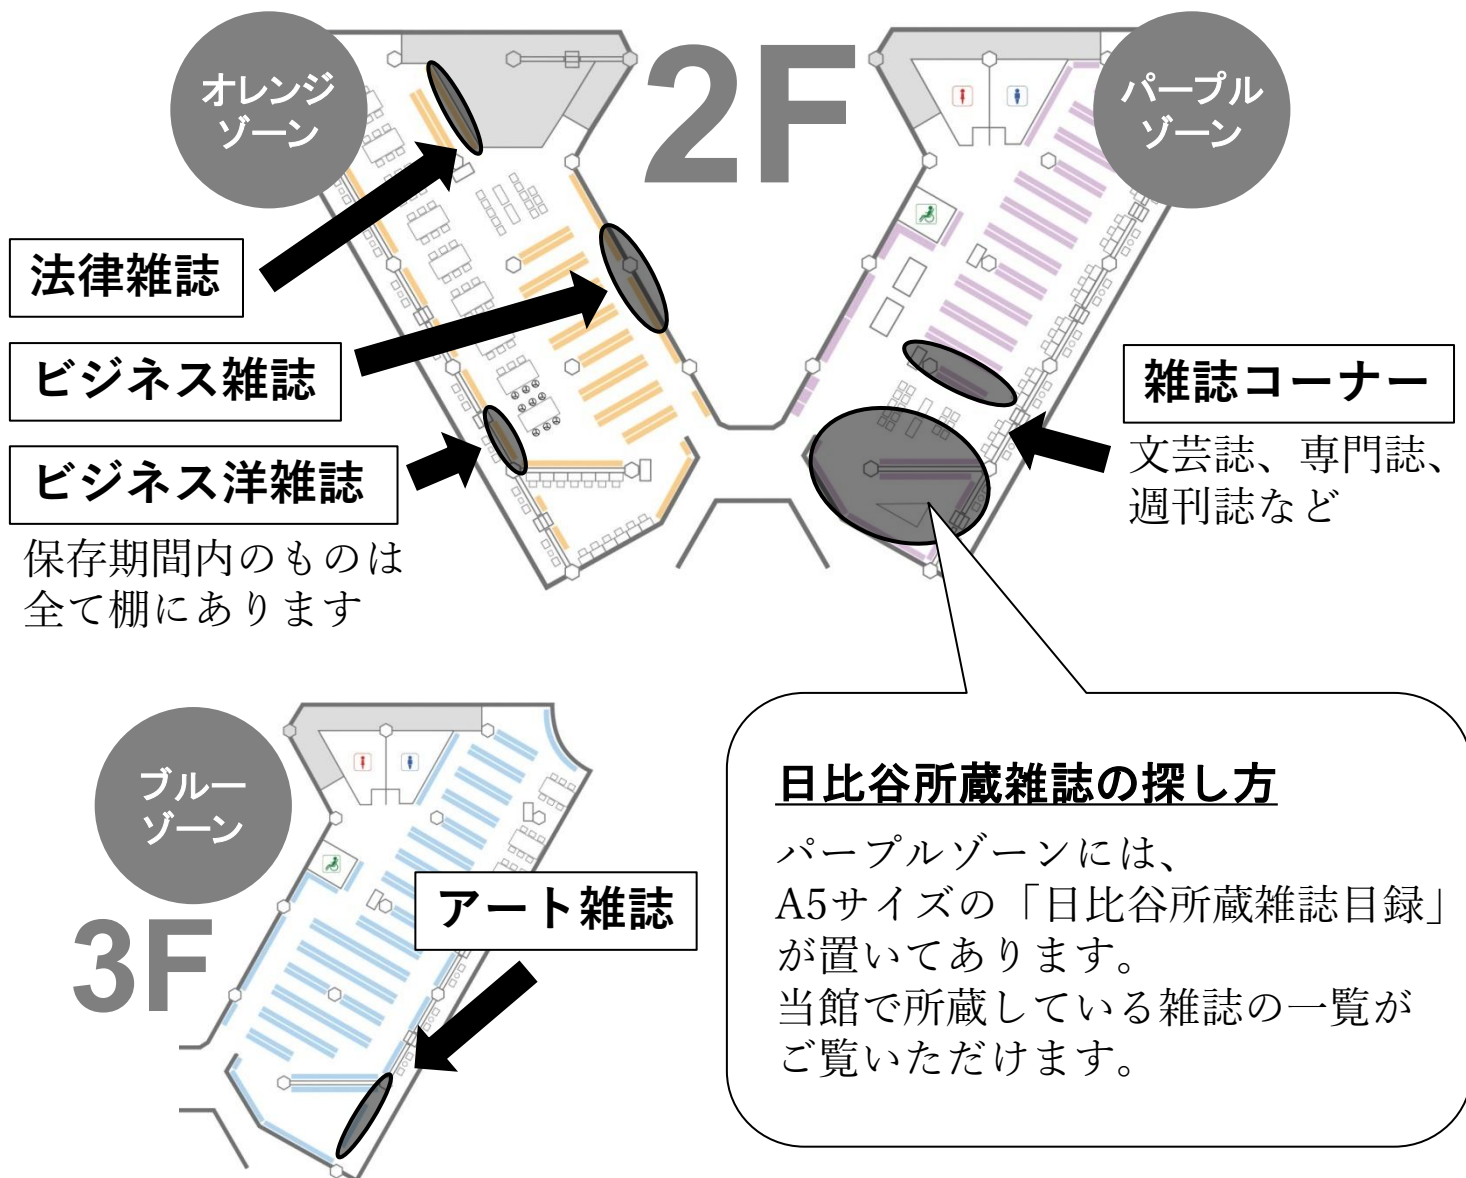

雑誌を探す

2016年3月作成
2026年4月更新

保存期間は雑誌によって異なり、3年・5年・10年・永年保存です。開架に出ていない過去のものは閉架書庫で保管していますので、ご覧になる際は2F図書総合カウンターでご相談ください。

当館の雑誌は全て貸出を行っていませんので、館内でご覧ください。

■千代田区立図書館にある雑誌を探す

館内各ゾーンにある検索機（OPAC）や、インターネットでの蔵書検索（Web-OPAC）で探すことができます。

詳細蔵書検索
ジャンル検索

1箇所以上入力し、【検索】ボタンを押してください。

タイトル		を含む	かつ
著者		を含む	かつ
一般件名		を含む	かつ
出版者		を含む	

結果の表示方法

対象資料

図書 雑誌 電子図書

雑誌タイトル 児童 CD

全選択 全解除