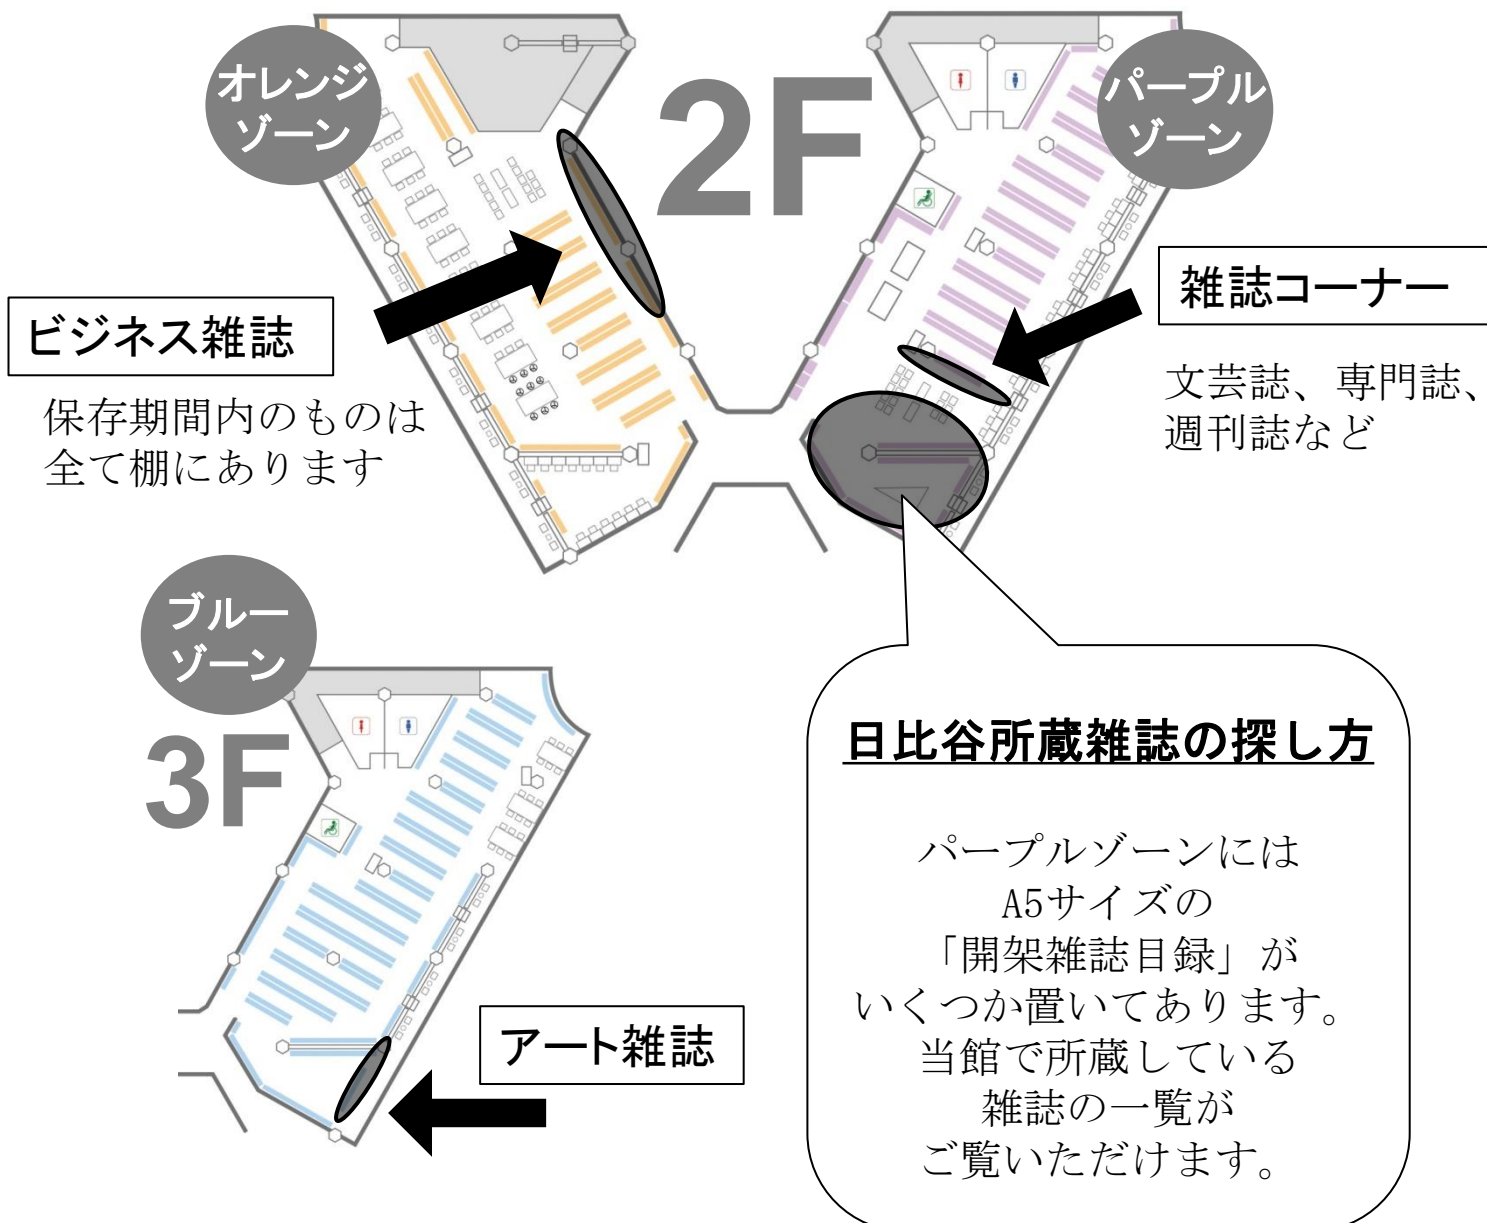

雑誌を探す

2016年3月作成
2024年4月更新

保存期間は雑誌によって異なり、3年・5年・10年・永年保存です。開架に出ていない過去のものは閉架書庫で保管していますので、ご覧になる際は2Fカウンターでご相談ください。尚、当館の雑誌は全て貸出を行っていませんので館内でご覧ください

■千代田区立図書館にある雑誌を探す

各ゾーンにある検索機（OPAC）や、インターネットでの蔵書検索（Web-OPAC）で検索ができます。

トップページ > 詳細蔵書検索

1箇所以上入力し、【検索】ボタンを押してください。

タイトル		を含む	かつ
著者		を含む	かつ
一般件名		を含む	かつ
出版者		を含む	

対象資料

- 図書
- AV
- 雑誌
- 電子図書

対象資料(特別条件)

- 雑誌タイトル
- 児童
- DVD
- CD

「雑誌」にチェックを入れて、タイトルやキーワードで検索します。雑誌タイトルが確実に分かっている時には、対象資料「雑誌」のチェックをはずし、下の「対象資料(特別条件)」「雑誌タイトル」にチェックをいれ、「タイトル」を入力するとより正確な検索ができます。